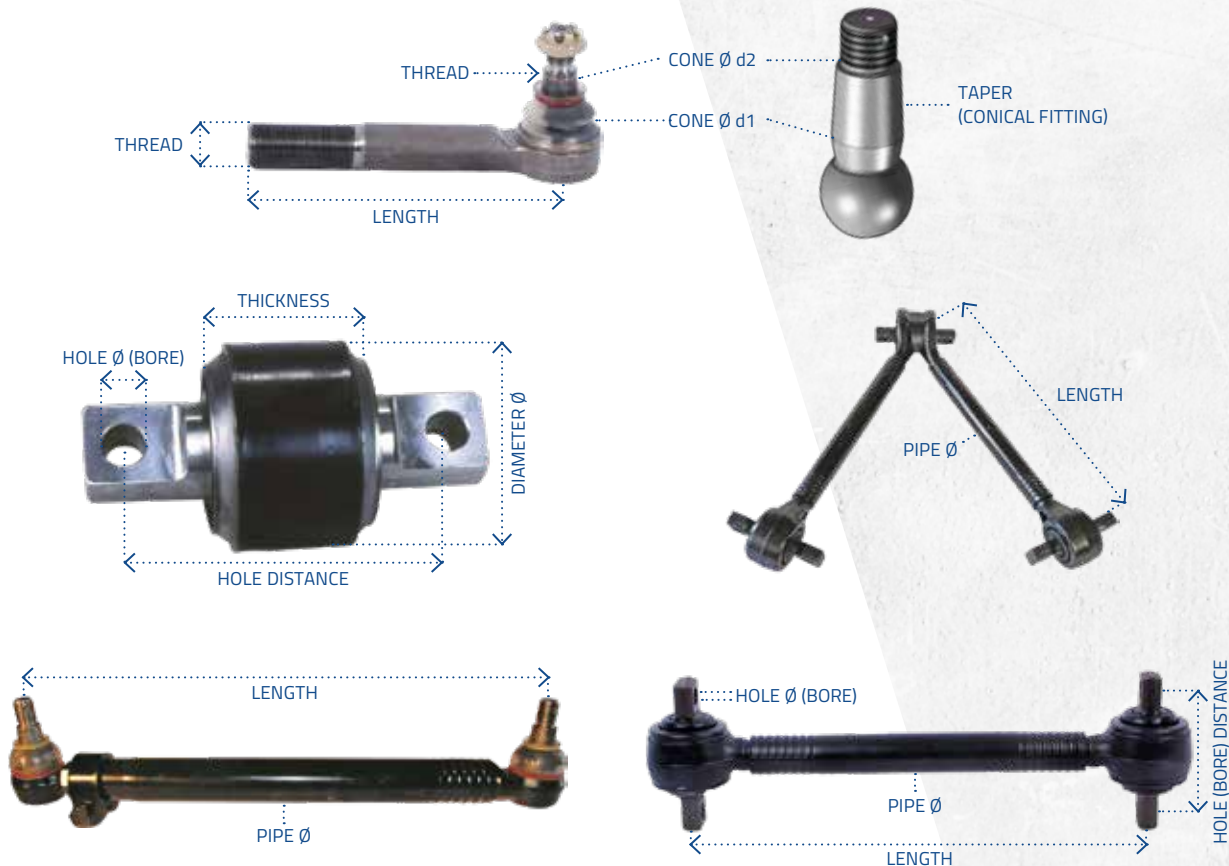

DB-DL-8642

Length: 954 Ø: 42
Cone Ø: d1 Ø 30 / d2 Ø 27
0014608605, 0014608705

DB-DL-9218

Length: 754 Ø: 40
Hole Distance: 100
000360098524, 000390098524,
3753300111, 9413300011,
A3753300111, SA50831601

DB-DL-9254

Length: 1815 Ø: 58
0003220823, 0003220823, 3753220423

DB-DL-12300

Length: 733 Ø: 36
Cone Ø: d1 Ø 32 / d2 Ø 29
0014601505, 0014607305, 0034603305,
3754601605, A0014601505,
A0034603305, A3754601605

DB-DL-12310

Length: 1532 Ø: 50
Cone Ø: d1 Ø 32 / d2 Ø 29
Thread: M32 x 1,5 LHT

DB-RK-8391

Ø: 85 Hole Distance: 152
Thick/Height: 24
01336800A, 0003502705

DB-RK-8550

Ø: 75 Hole Distance: 152
Thick/Height: 24
0003502105, 0003504605

DB-RK-8626

Ø: 75 Hole Distance: 130
Thick/Height: 24
0003502205, 0003502505, 0003503405,
0003504505, GL11319

DB-RK-8638

Length: 100 Ø: 67
Hole Distance: 100
Thick/Height: 20
0003301411

DB-RK-9294

Ø: 85 Hole Distance: 152
Thick/Height: 24
0003503105

DB-RK-9296

Ø: 88 Hole Distance: 130
Thick/Height: 24
9423260050

DB-VB-3707

Length: 622 Ø: 46
Hole Ø 25 / 25 / 25
Hole Distance: 152 / 130 / 130
01337100A, 9423501005, 9423501505,
9443500005, 9473500105, 9473501005,
A3753500005, A9423501005, A9423501505,
A9443500005, A9473500105, A9473501005

DB-VB-7798

Length: 622 Ø: 48
Hole Ø 25 / 23 / 23
Hole Distance: 152 / 130 / 130
9423500505, 9423500805, 9423501205,
A9423501205

DB-VB-10425

Length: 622 Ø: 46
Hole Ø 25 / 23 / 23
Hole Distance: 152 / 130 / 130
9423500905, 9423501305