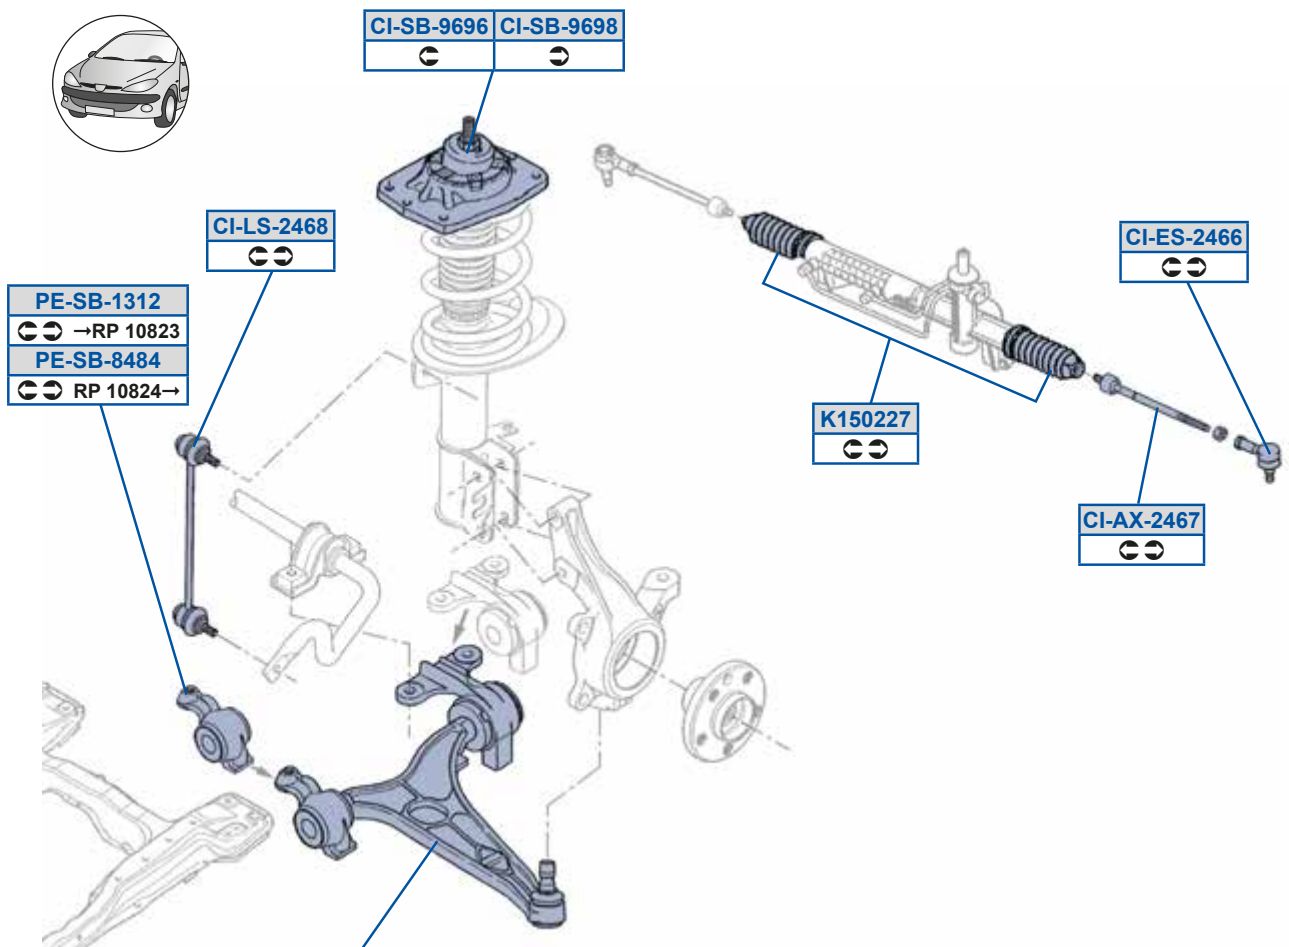

50703231, 51839218

PE-SB-1312
↔ →RP 10823
PE-SB-8484
↔ RP 10824→

CI-LS-2468
↔

CI-SB-9696	CI-SB-9698
↔	↔

K150227
↔

CI-ES-2466
↔

CI-AX-2467
↔

CI-WP-2464	CI-WP-2465
↔ ⚙️ Ø 17mm →RP 10823	↔ ⚙️ Ø 17mm →RP 10823
PE-TC-8483	PE-TC-8482
↔ ⚙️ Ø 17mm RP 10824→	↔ ⚙️ Ø 17mm RP 10824→
CI-TC-7298	CI-TC-7299
↔ ⚙️ Ø 19mm	↔ ⚙️ Ø 19mm
✓ Eng. 4HP / 4HR, HT	✓ Eng. 4HP / 4HR, HT