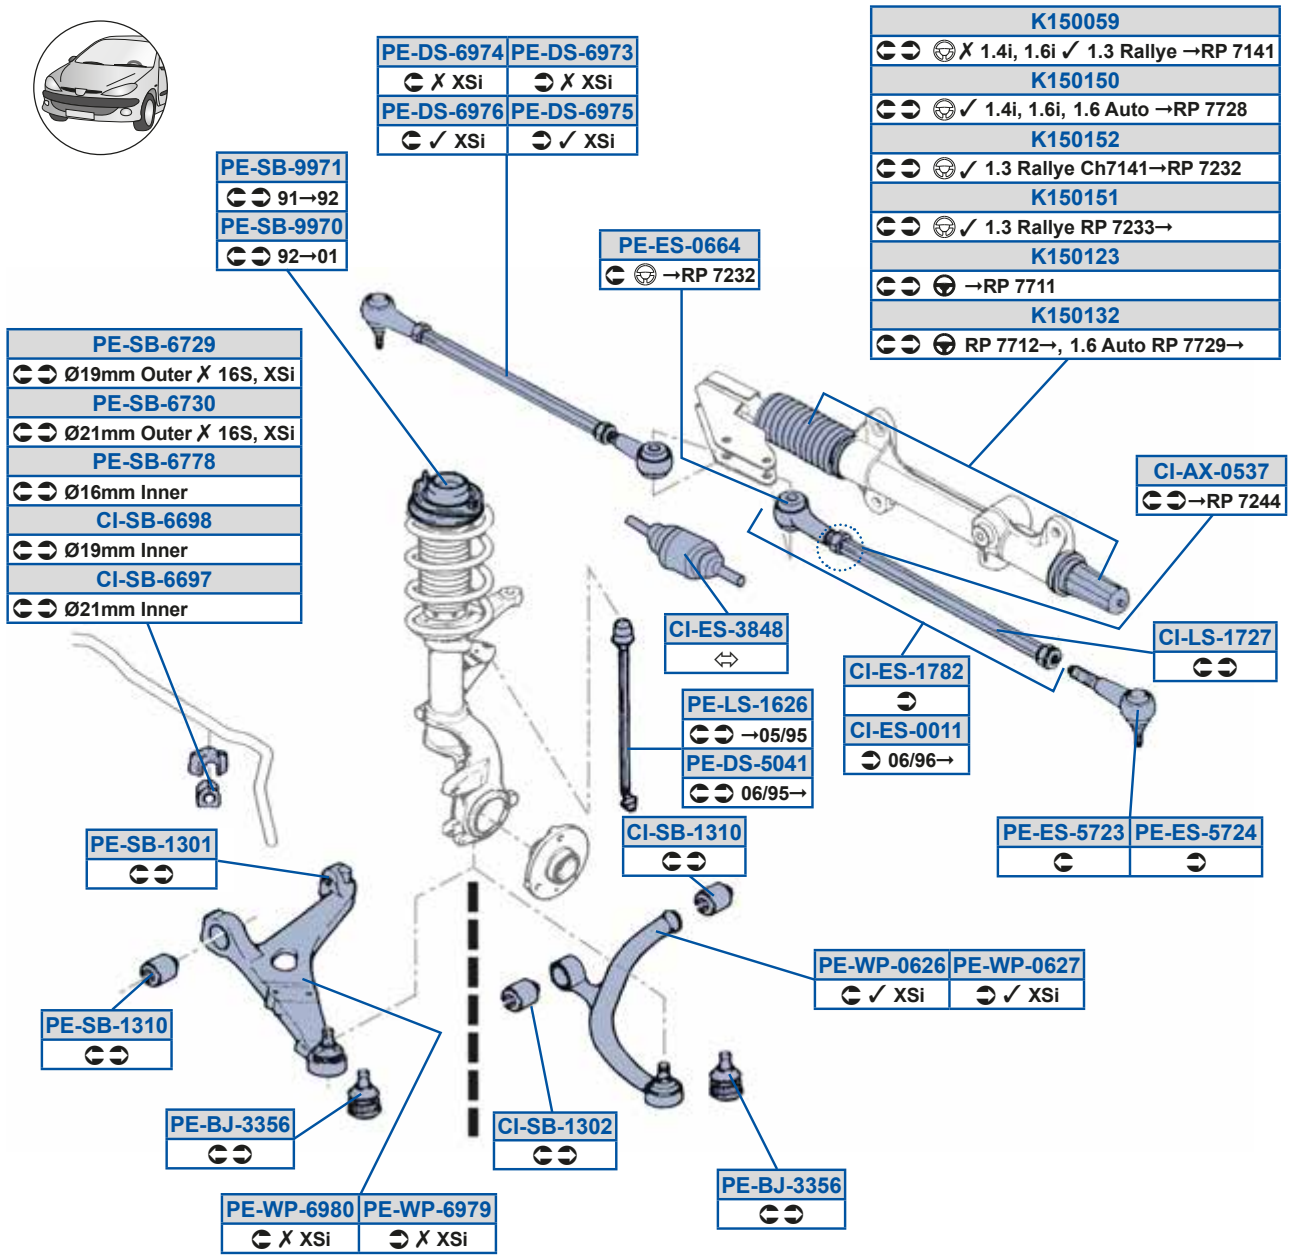

PEUGEOT

106 I (1A, 1C)

08/91 → 04/96

106 II (1)

04/96 → 07/04

106 Van (1_)

08/91 → 03/01

106