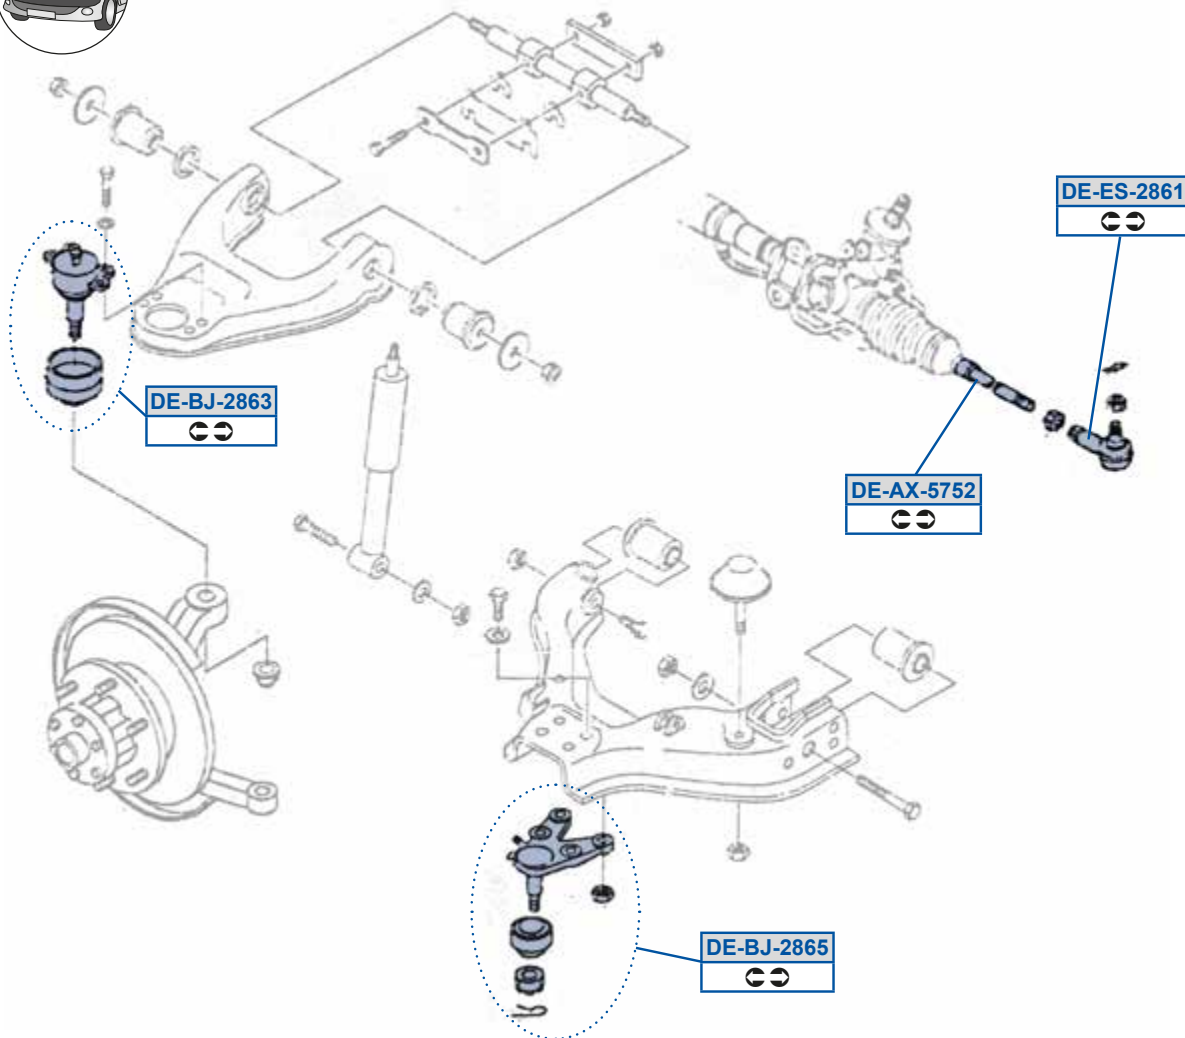

SSANGYONG

KORANDO (KJ)

12/96 → 11/06

KORANDO Cabrio (KJ)

12/96 → 11/06

MUSSO (FJ)

03/93 → 09/07

Korando - Musso