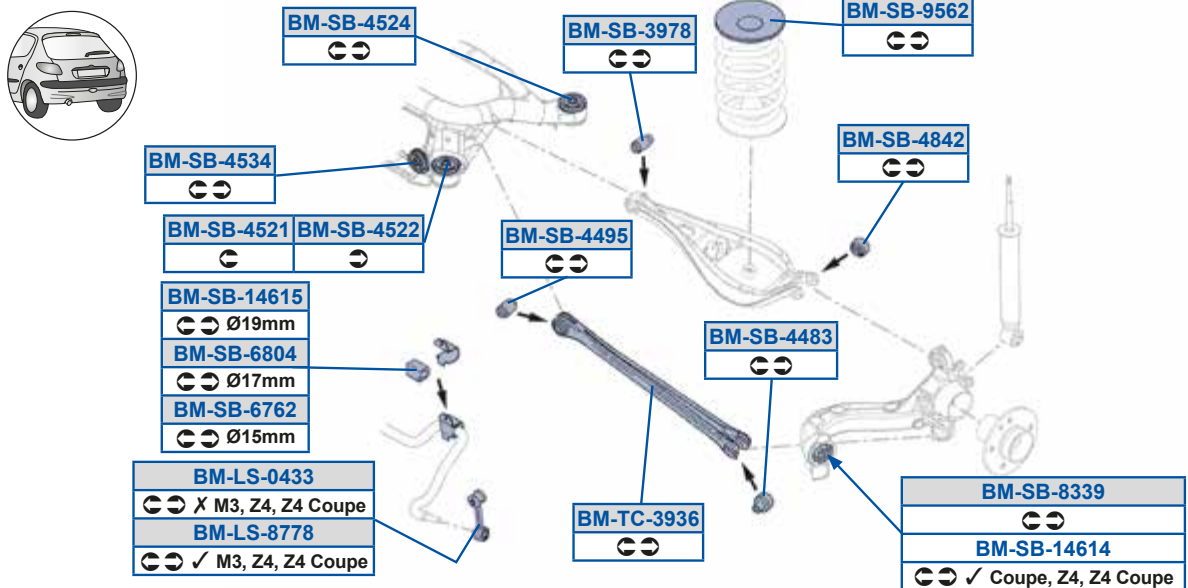

33303411651, 33321092237

3 (E46)	02/98 → 04/05	3 Compact (E46)	03/01 → 02/05
3 Convertible (E46)	04/00 → 12/07	3 Coupe (E46)	04/99 → 07/06
3 Touring (E46)	10/99 → 05/05	Z4 Coupe (E86)	03/06 → 01/09
Z4 Roadster (E85)	02/03 → 12/09		