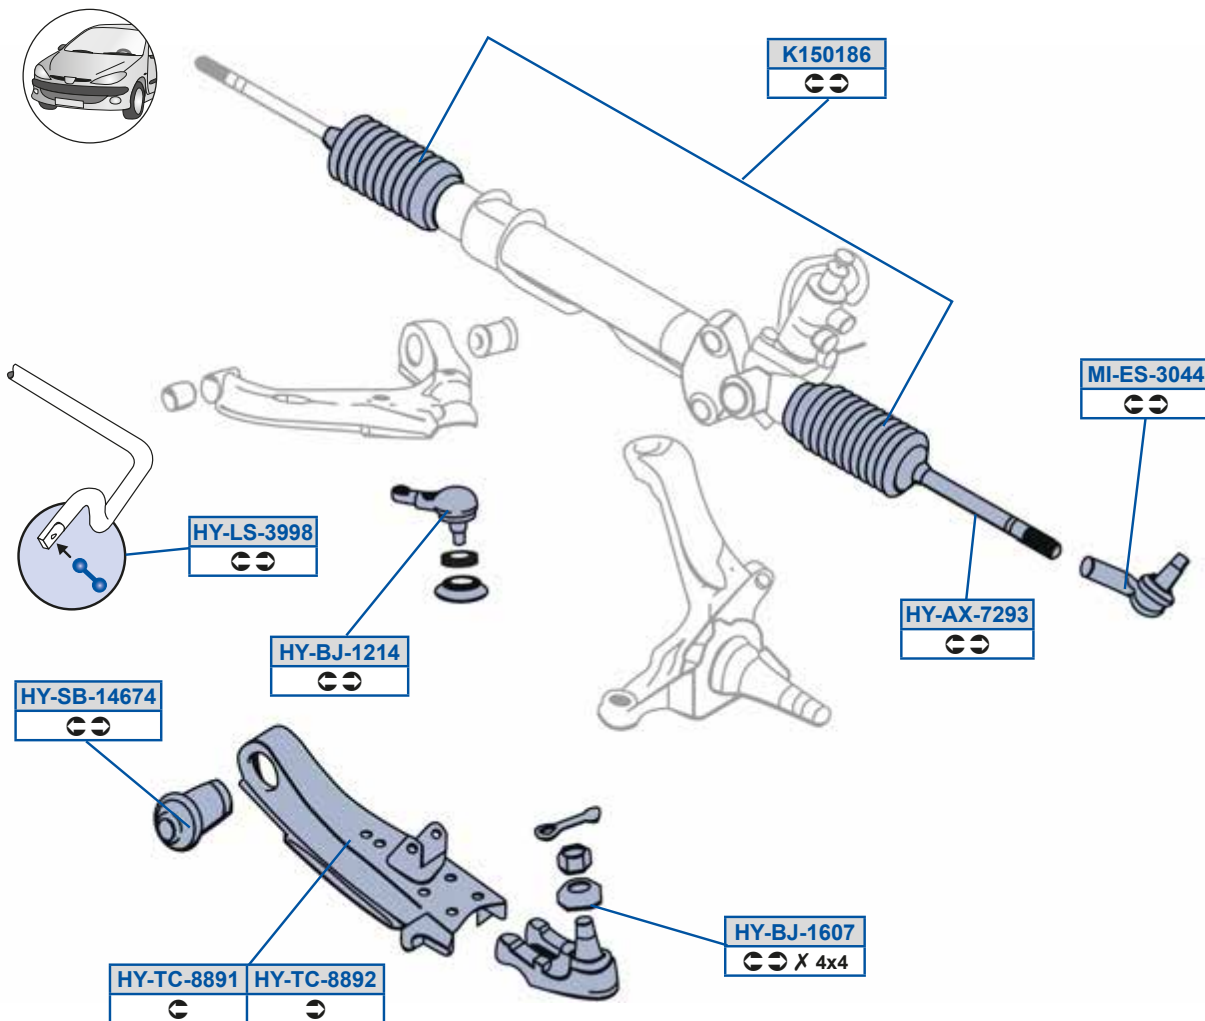

5461025000

HYUNDAI

H-1 Box	10/97 → 12/07	H-1 Platform/Chassis	06/00 → 10/05
STAREX (H1)	06/97 →		

H-1 / Starex

HYUNDAI

HY-AX-7293

577294A000

K150186