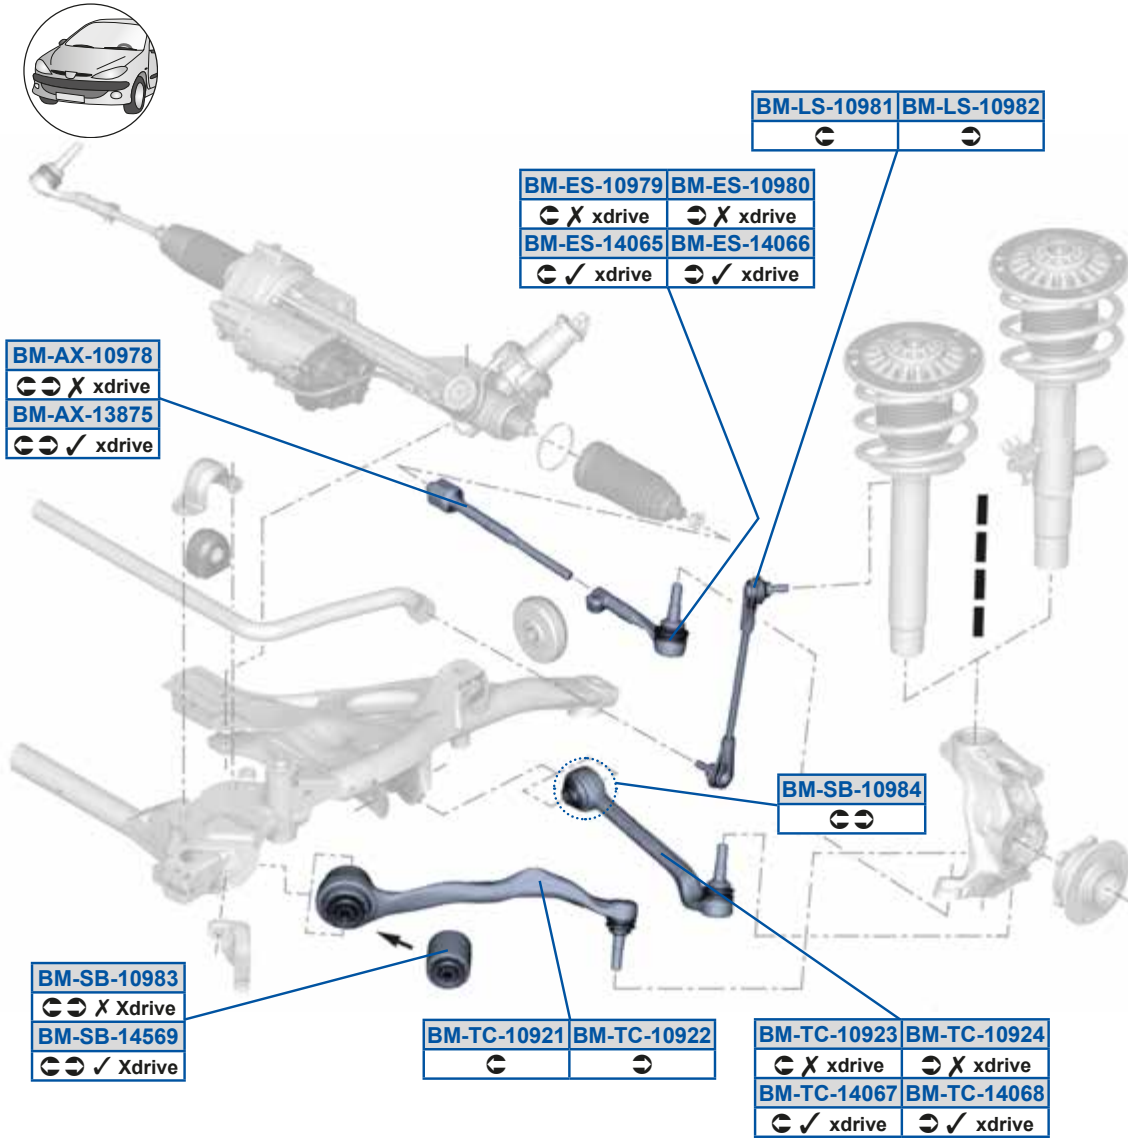

31126854728

1 [F20, F21]

BMW

2 Convertible (F23)	03/14 →	2 Coupe (F22)	10/12 →
2 Coupe (F22, F87)	01/14 →		

BM-AX-10978

31106799960 (-)

**BM-SB-10983**

31126851255, 31126855743