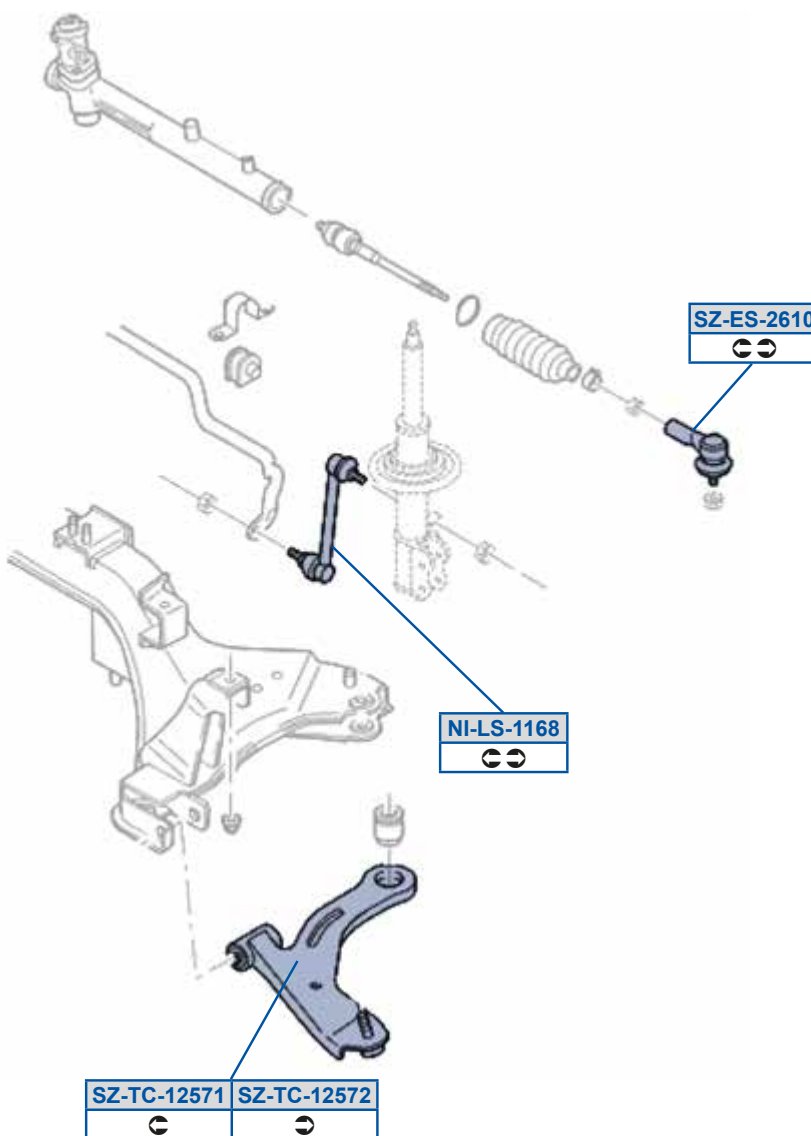

SUZUKI

LIANA (ER)	10/01 →	LIANA (ER, RH_)	10/01 →
LIANA Hatchback	07/01 → 12/07		

LIANA

SUZUKI