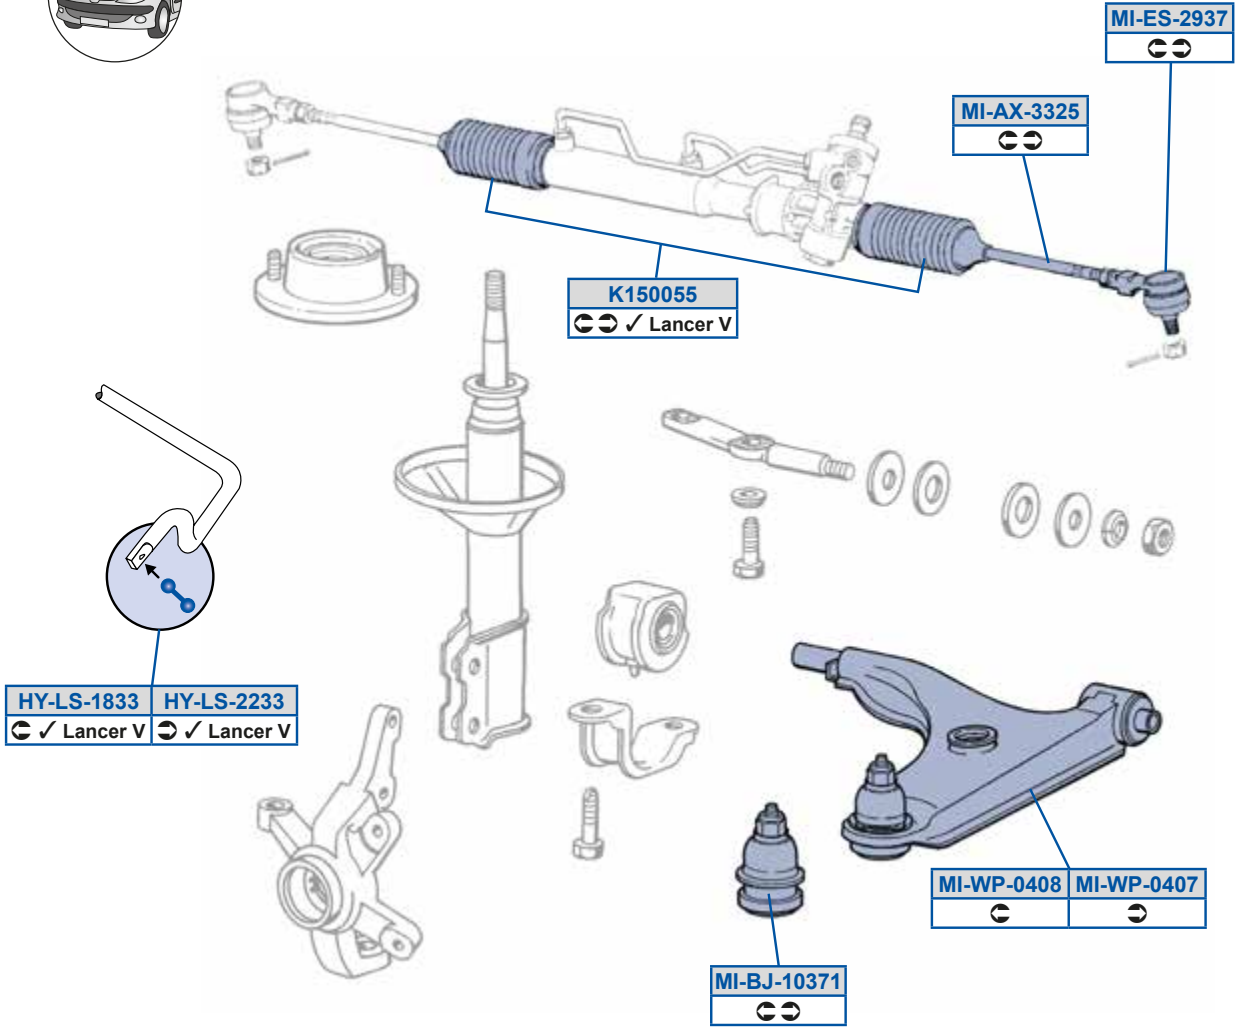

MI-ES-2246

MB241171, MB315775

mitsubishi

LANCER V (CB_A, CD_A, CE_A)	06/92 → 12/96	LANCER V Coupe (CC)	09/92 → 07/96
LANCER V Station Wagon (CB_W, CD_W)	09/92 → 10/03	LANCER VI (CJ-CP_)	09/95 → 08/03

Lancer V & VI