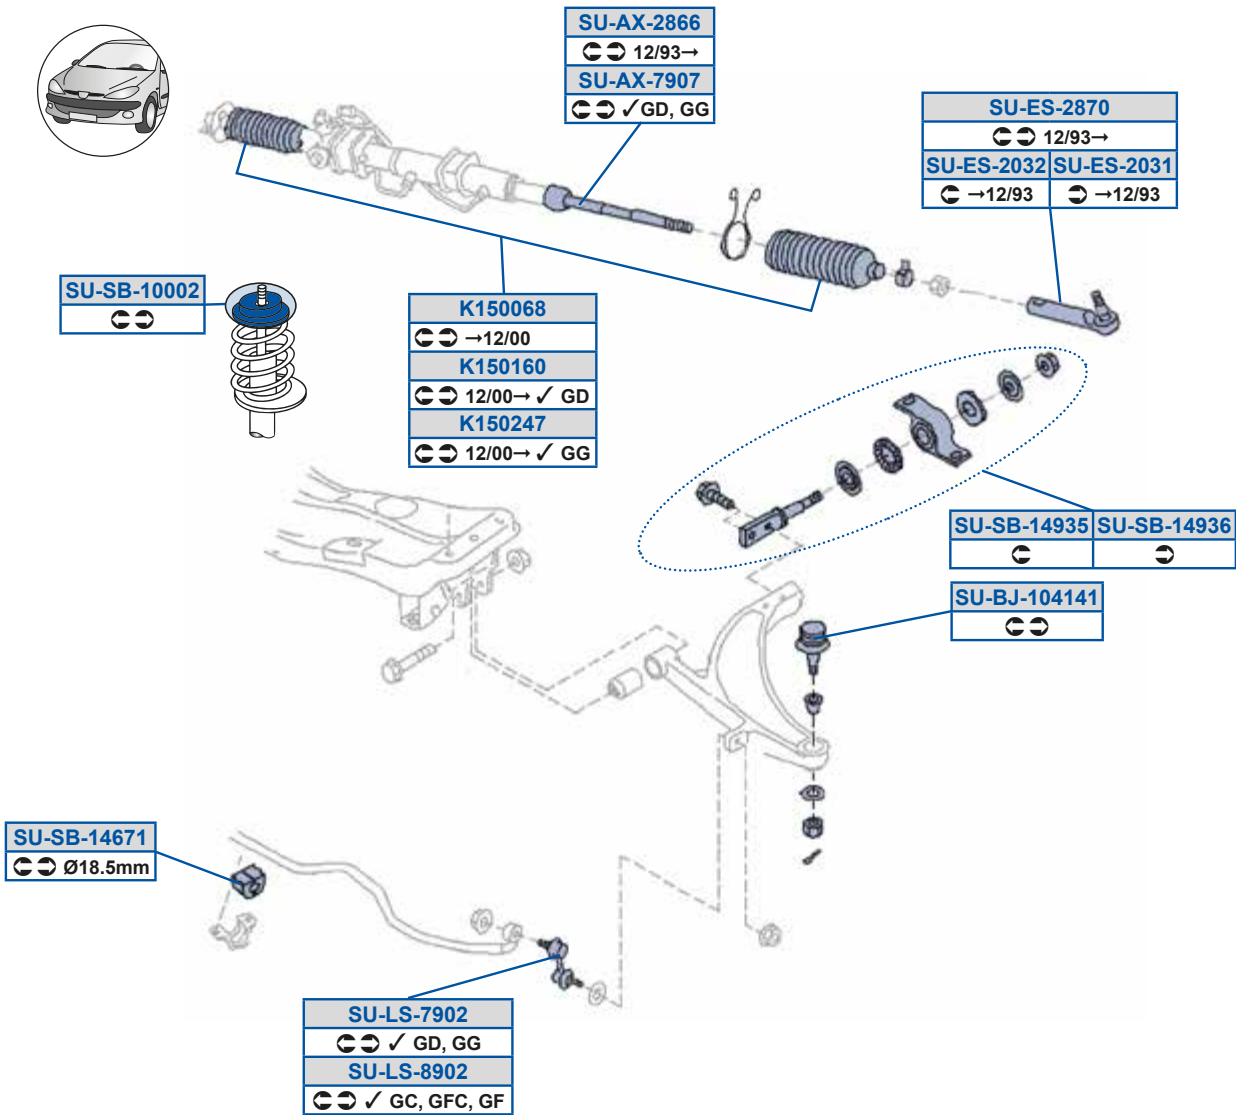

SUBARU

IMPREZA Coupe (GFC)	01/93 → 12/00	IMPREZA Estate (GD, GG)	10/00 → 12/08
IMPREZA Estate (GF)	08/92 → 12/00	IMPREZA Estate (GG)	10/00 → 12/07
IMPREZA Saloon (GC)	08/92 → 12/00	IMPREZA Saloon (GD, GG)	10/00 → 06/09

Impreza (-> 2007)

SUBARU