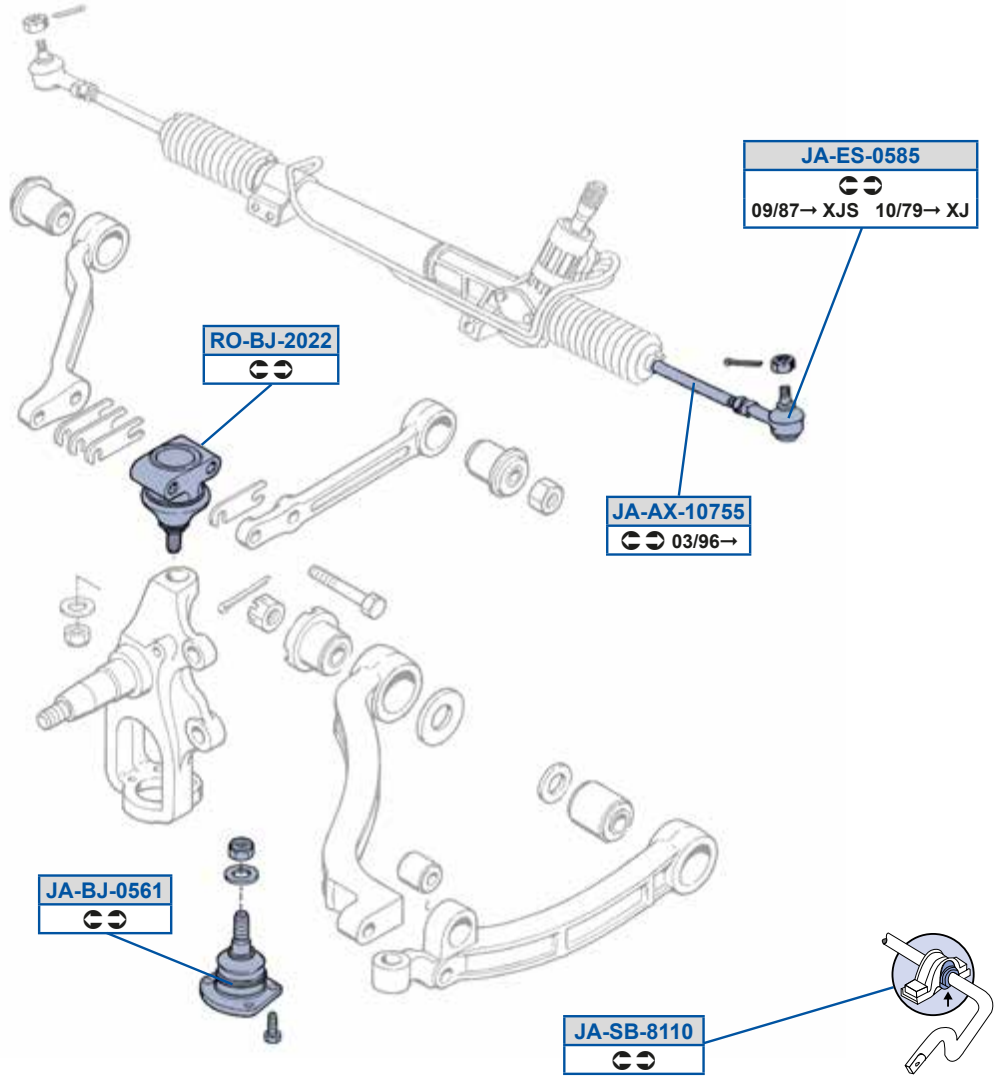

JAGUAR

XJ	07/68 → 02/93	XJ (X300)	09/94 → 09/97
XJ (XJ 40, 81)	10/86 → 11/94	XJ Coupe	09/73 → 03/96
XJSC Convertible (X27)	07/85 → 03/96		

XJ - XJS (-> 1997)

_____

_____

_____

_____

_____

_____

_____

_____

_____

_____

JAGUAR