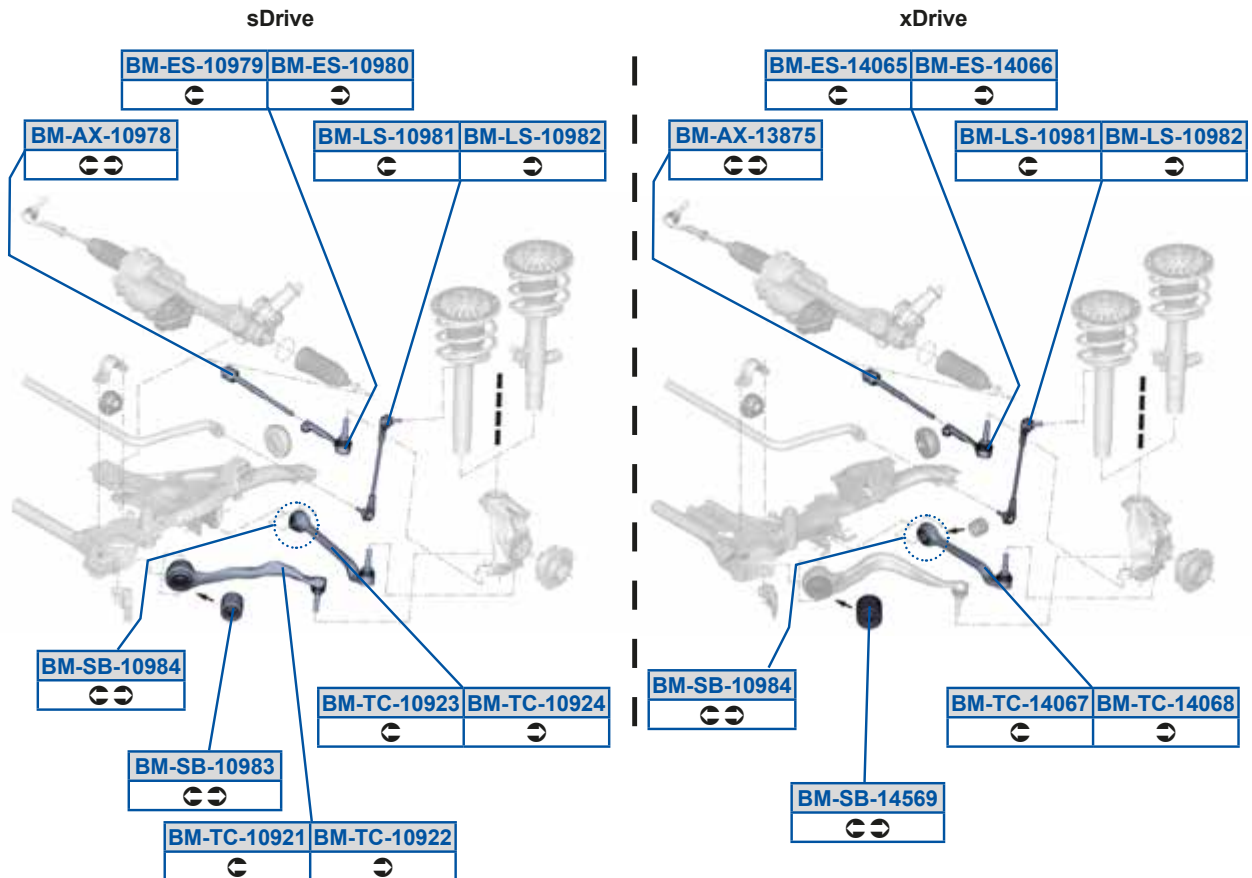

4 Coupe (F32)

07/13 →

4 Coupe (F32, F82)

07/13 →

4 Gran Coupe (F36)

03/14 →

BM-AX-10978

31106799960 (-)