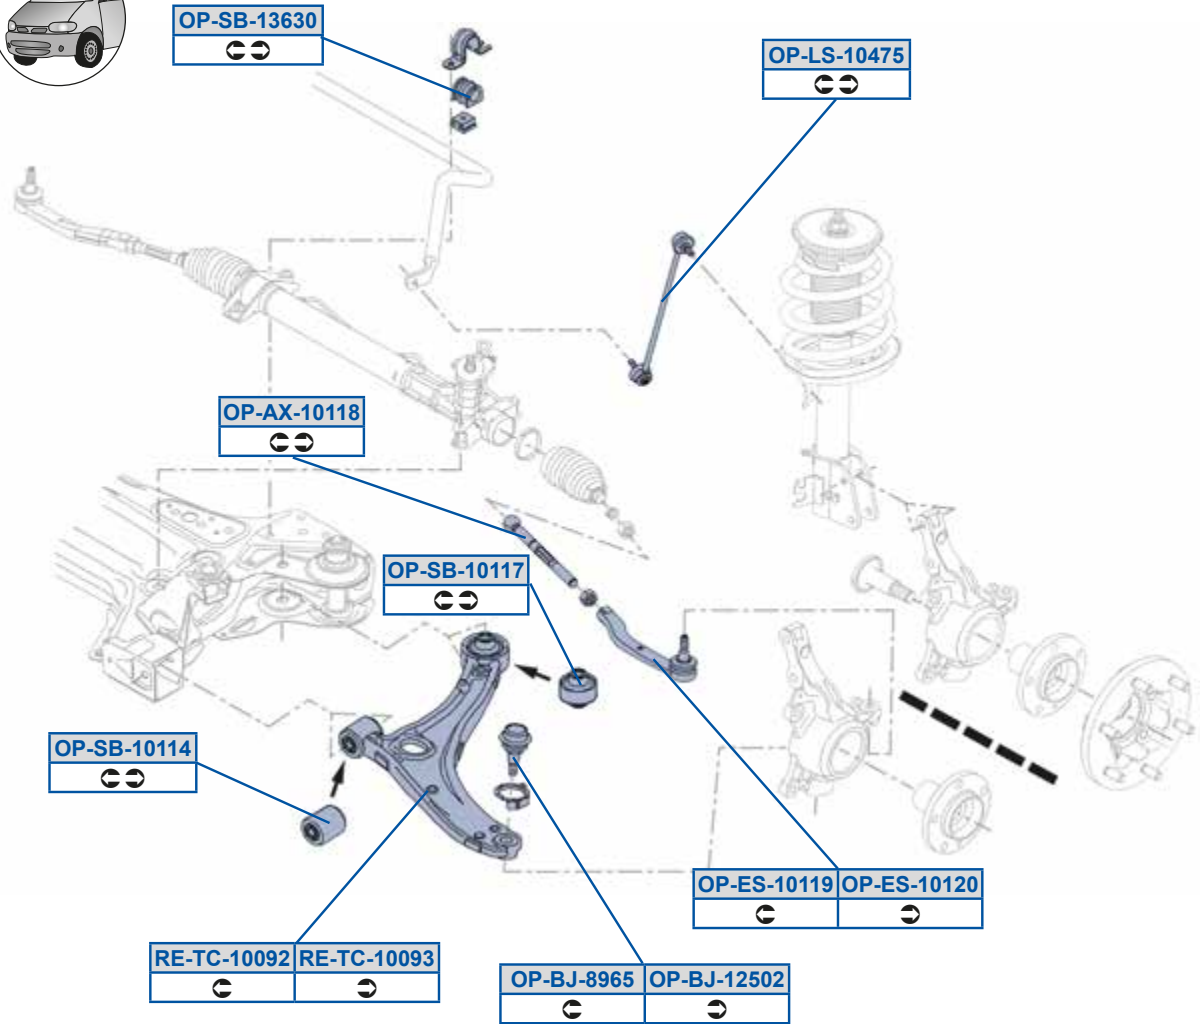

NI-SB-2793

54560AX600

NV400 Box	11/11 →	NV400 Bus	11/11 → 09/16
NV400 Platform/Chassis	11/11 →		

OP-AX-10118

4852100QOE, 4852100QOESK

OP-SB-10114

8200688871 (-)

OP-BJ-12502