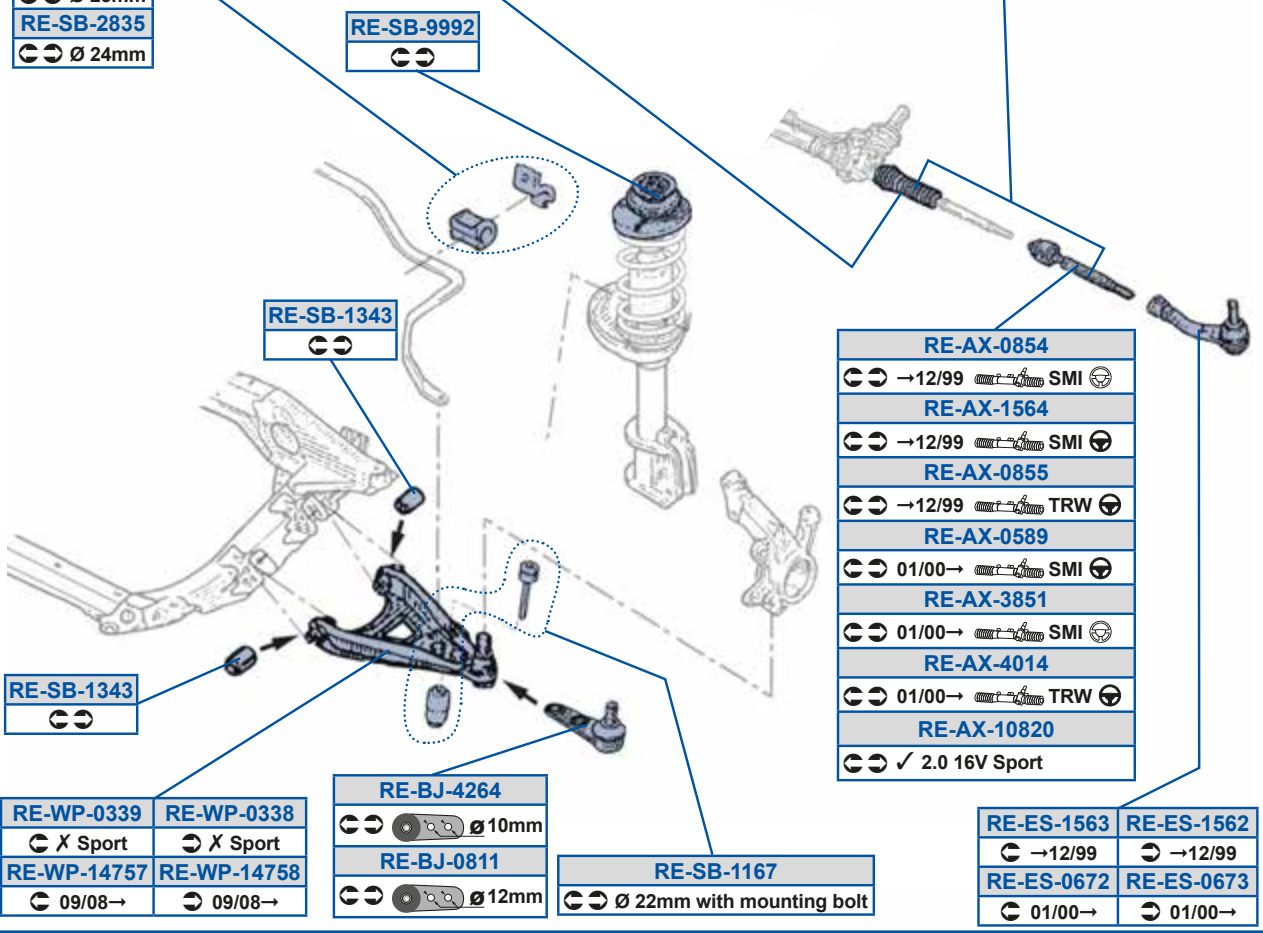

RENAULT

CLIO II (BB_, CB_)	09/98 →	CLIO II Box (SB0/1/2_)	09/98 →
THALIA I (LB_)	02/98 →		

Clio II - Thalia

RE-SB-1166
↔ Ø 21mm
RE-SB-1694
↔ Ø 22mm
RE-SB-2834
↔ Ø 23mm
RE-SB-2835
↔ Ø 24mm

K150008
↔ ↻ X 2.0 16V
K150134
↔ ↻ SMI X 2.0 16V Sport
K150138
↔ ↻ TRW →12/99, X 2.0 16V Sport
K150157
↔ ↻ TRW 01/00→, X 2.0 16V Sport
K150030
↔ ↻ ✓ 2.0 16V Sport

RE-RK-15026	RE-RK-15025
↻ 01/00→ ↻ SMI ↻	↻ 01/00→ ↻ SMI ↻
RE-RK-15033	RE-RK-15048
↻ 01/00→ ↻ TRW ↻	↻ 01/00→ ↻ TRW ↻
RE-RK-15024	
↻ 01/00→ ↻ SMI ↻	

RENAULT