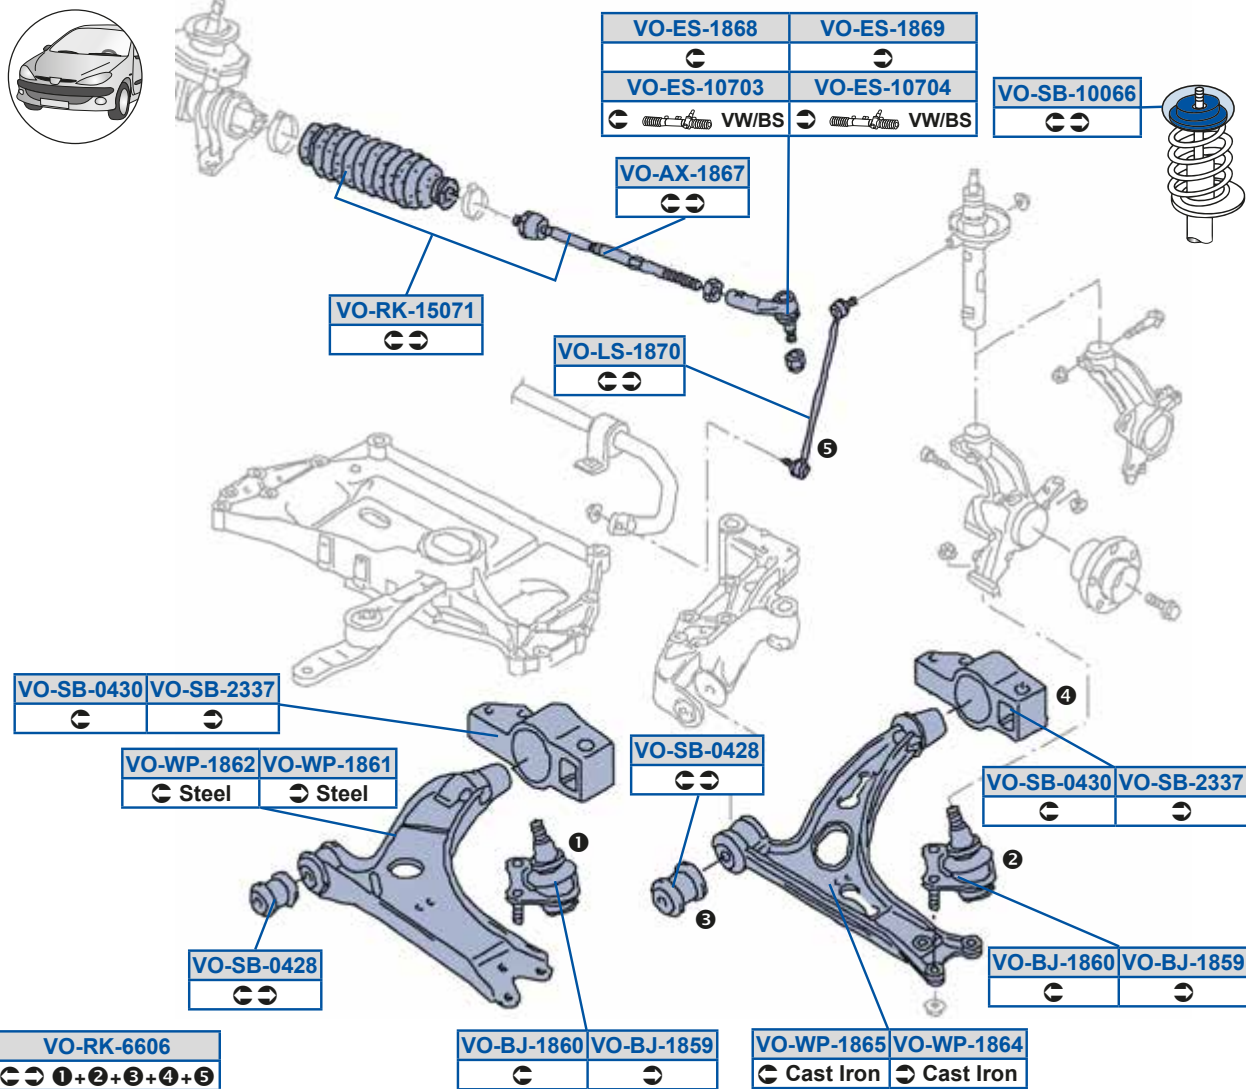

VO-WP-1864

1K0407152AC, 1K0407152M

VO-WP-1865

1K0407151AC, 1K0407151M

GOLF VI (5K1)	10/08 → 11/13	GOLF VI Convertible (517)	03/11 →
GOLF VI Variant (AJ5)	07/09 → 07/13		

VO-AX-1867

1K0423810A

VO-LS-0584