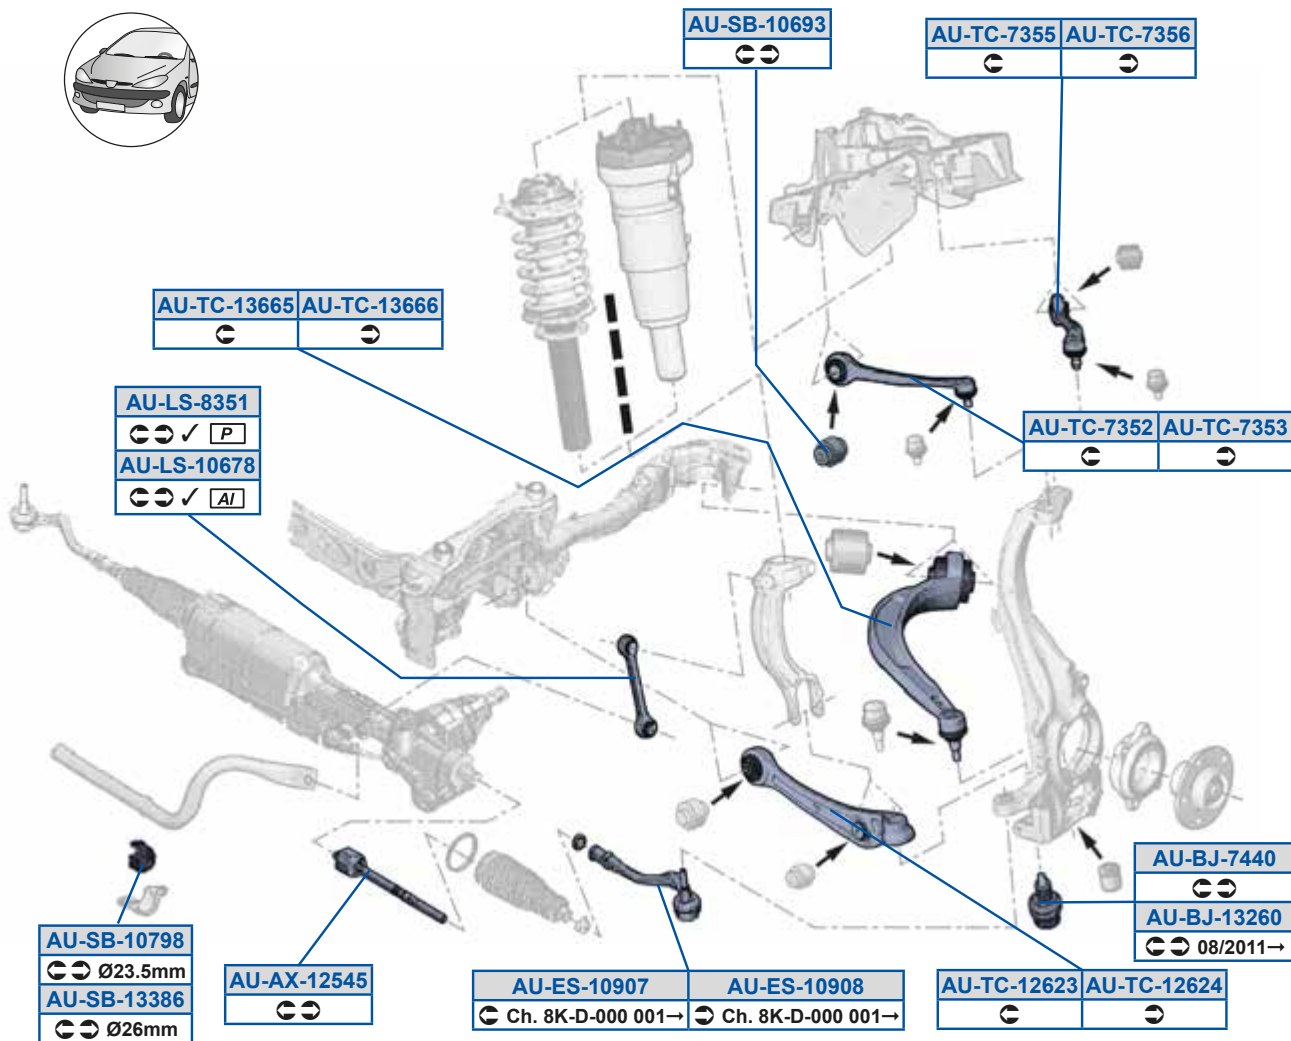

AUDI

A6 (4G2, C7)

11/10 →

A6 Allroad (4GH)

01/12 →

A6 Avant (4G5, C7)

05/11 →

A6 (2010 ->) [4G2, 4G5, 4GH]

AUDI