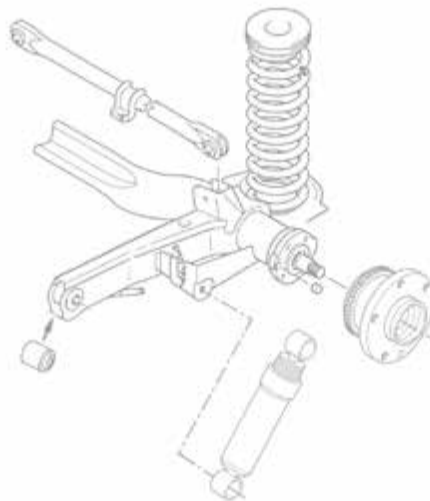

50703231, 51839218

PE-SB-1312
↔ →RP 10823
PE-SB-8484
↔ RP 10824→

CI-LS-2468
↔

CI-SB-9696	CI-SB-9698
↔	↔

K150227
↔

CI-ES-2466
↔

CI-AX-2467
↔

CI-WP-2464	CI-WP-2465
↔ ⚙️ Ø 17mm →RP 10823	↔ ⚙️ Ø 17mm →RP 10823
PE-TC-8483	PE-TC-8482
↔ ⚙️ Ø 17mm RP 10824→	↔ ⚙️ Ø 17mm RP 10824→
CI-TC-7298	CI-TC-7299
↔ ⚙️ Ø 19mm	↔ ⚙️ Ø 19mm
✓ Eng. 4HP / 4HR, HT	✓ Eng. 4HP / 4HR, HT