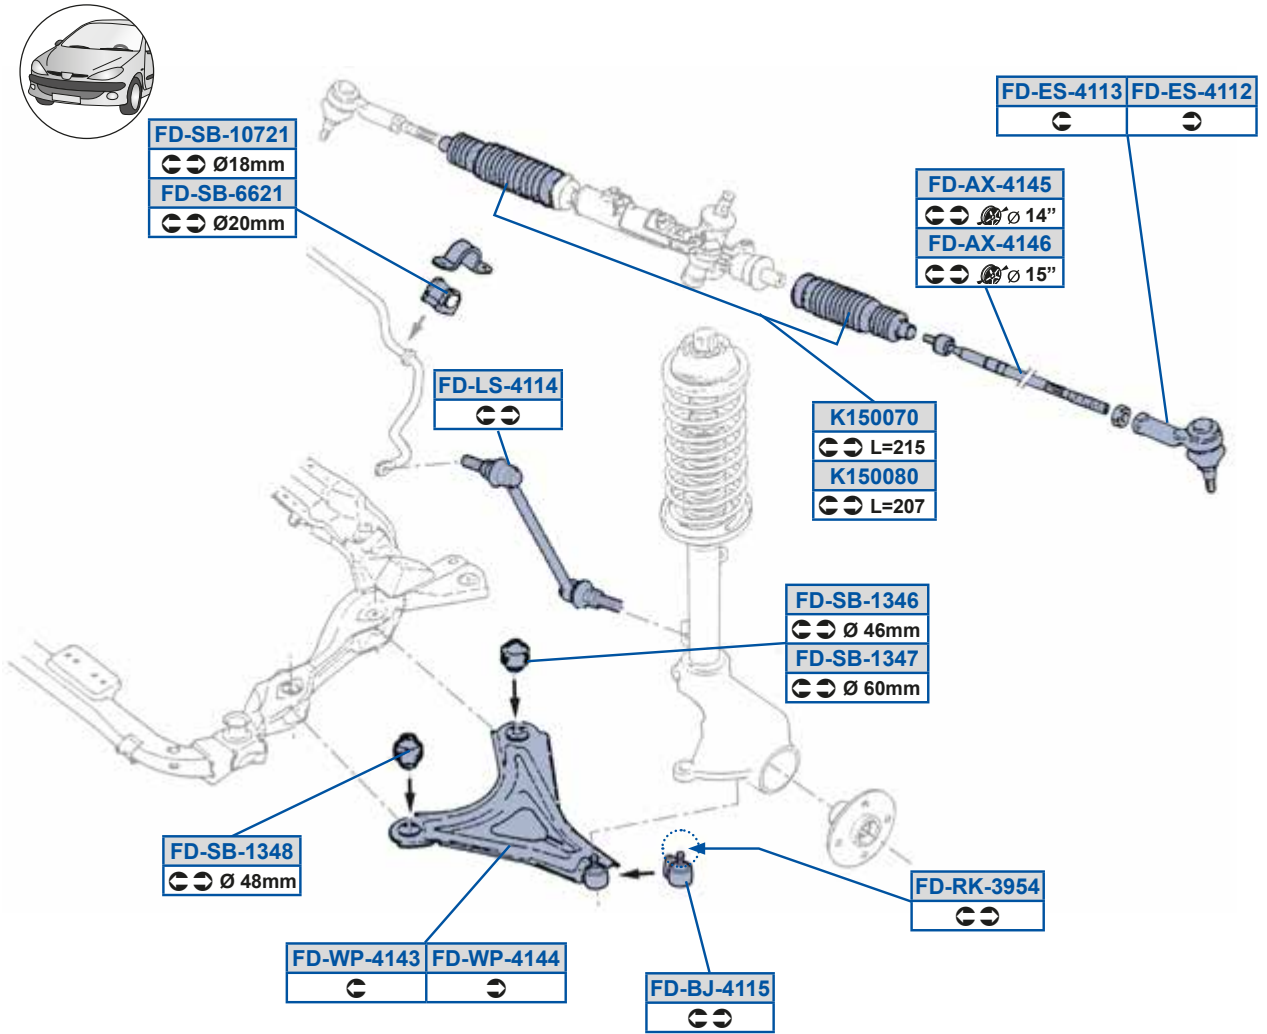

4851031G25, 485107F000

NI-ES-3002

1961668, 485207F000

NI-ES-3051

1961668, 1961669

FORD

MONDEO I (GBP)	02/93 → 08/96	MONDEO I Saloon (GBP)	02/93 → 08/96
MONDEO I Turnier (BNP)	01/93 → 08/96		

Mondeo I