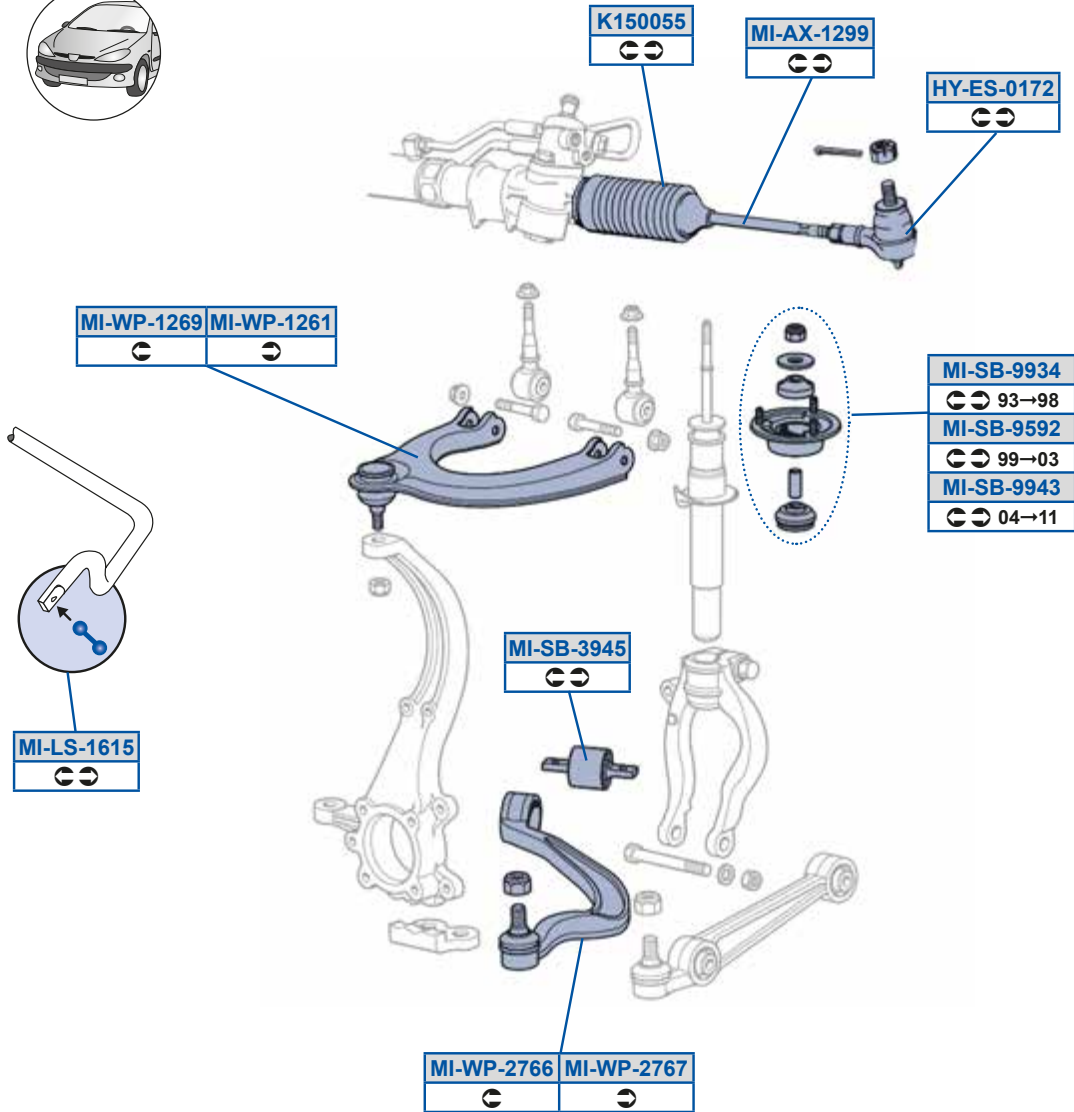

4013A136, 4013A150

MITSUBISHI

GALANT V (E5_A, E7_A, E8_A)	11/92 → 10/96	GALANT V Saloon (E5_A, E7_A, E8_A)	11/92 → 08/96
GALANT VI Estate(EA_)	09/96 → 10/03	GALANT VI Saloon (EA_)	09/96 → 10/04

Galant V & VI (1992 ->)