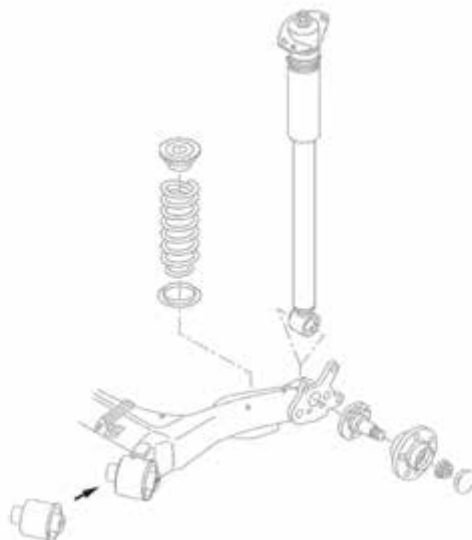

SKODA

RAPID	07/12 →	RAPID (NA2)	10/11 →
RAPID (NH3)	05/15 →	RAPID Spaceback	10/13 →
RAPID Spaceback (NH1)	05/15 →		

VO-SB-7895
↻ Ø17mm
VO-SB-7419
↻ Ø18mm

VO-AX-14746
↻

VO-ES-14747	VO-ES-14748
↻ →RP 1N1/1N3	↻ →RP 1N1/1N3

VO-BJ-7927	VO-BJ-7926
↻	↻

VO-WP-8853	VO-WP-8854
↻	↻