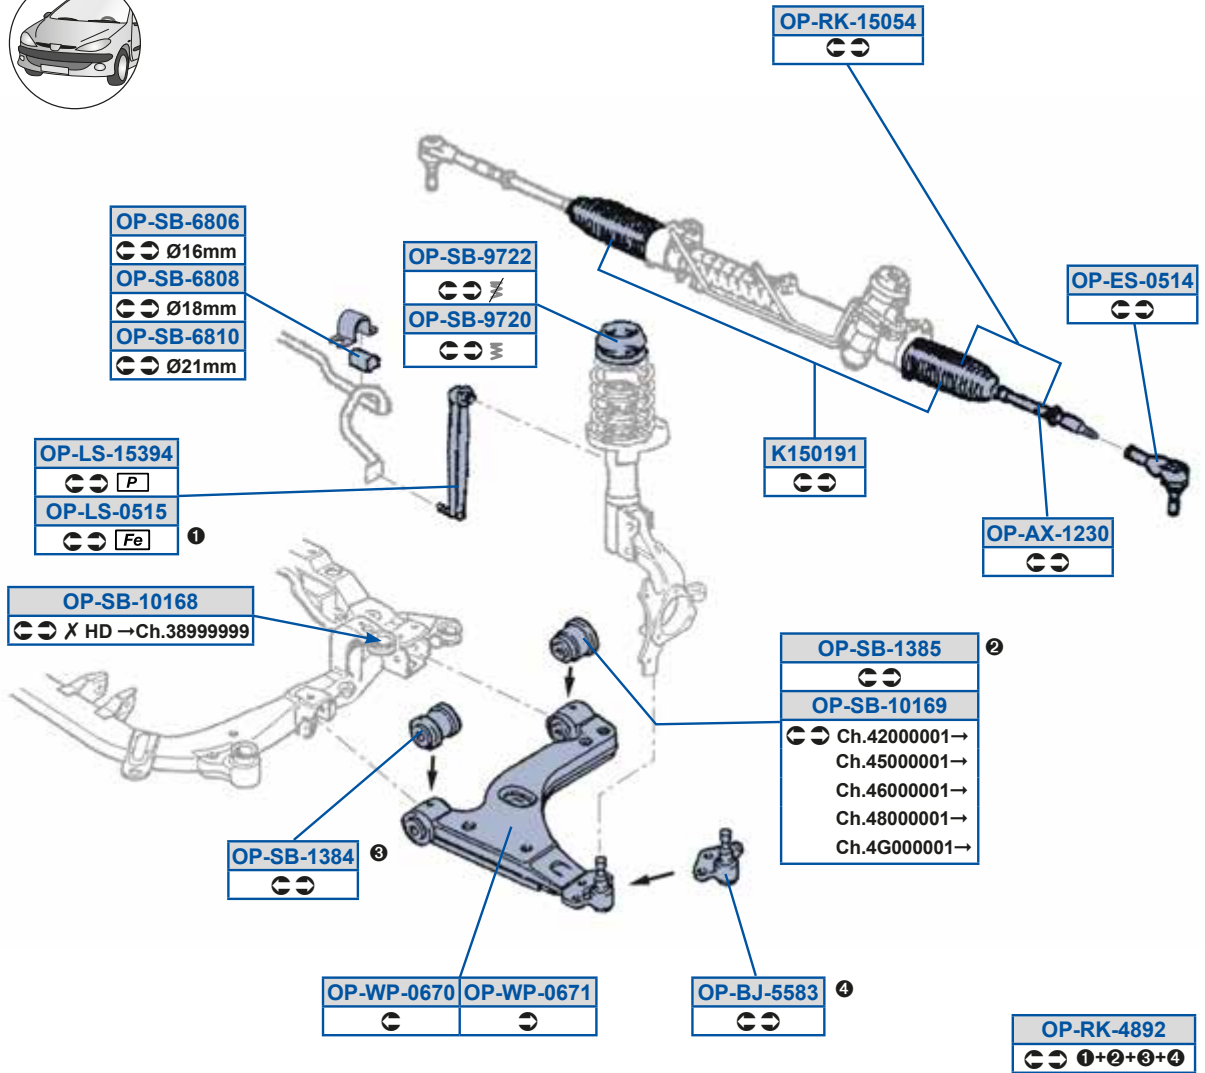

**SA-ES-4910**

322080

**OP-ES-5565**

0324054, 0324056

**OP-SB-6681**

350081, 350122

ASTRA G Box (F70)	01/99 → 04/05	ASTRA G Convertible	03/01 → 10/05
ASTRA G Coupe (T98)	03/00 → 05/05	ASTRA G Estate (T98)	02/98 → 12/09
ASTRA G Hatchback (T98)	02/98 → 12/09	ASTRA G Saloon (T98)	09/98 → 12/09