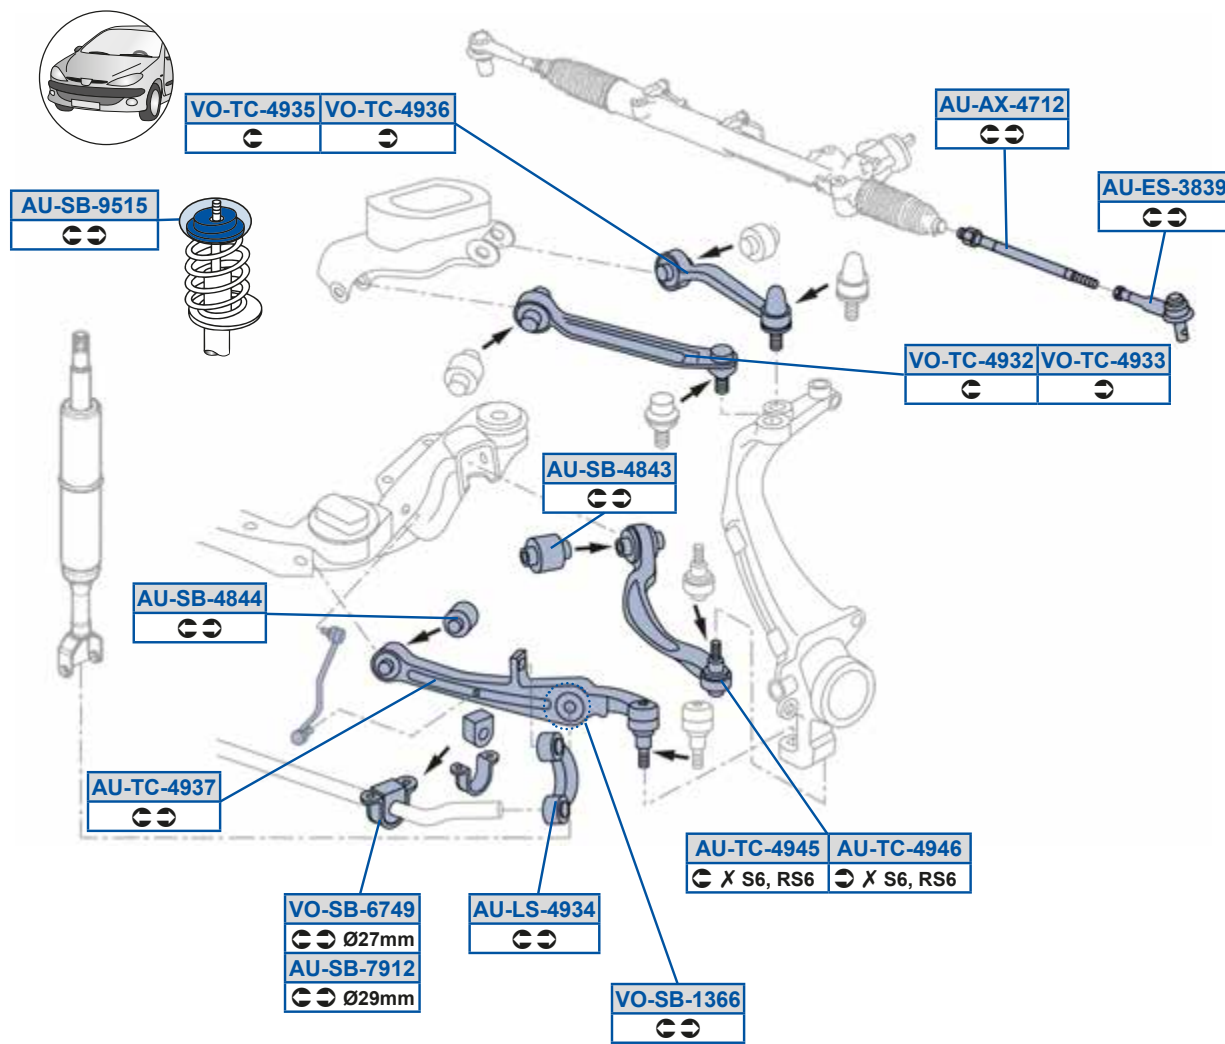

A6 (4F2, C6)

05/04 → 03/11

A6 Allroad (4FH, C6)

05/06 → 08/11

A6 Avant (4F5, C6)

03/05 → 08/11

A6 (2004 ->2011) [4F2, 4F5, 4FH]

AUDI