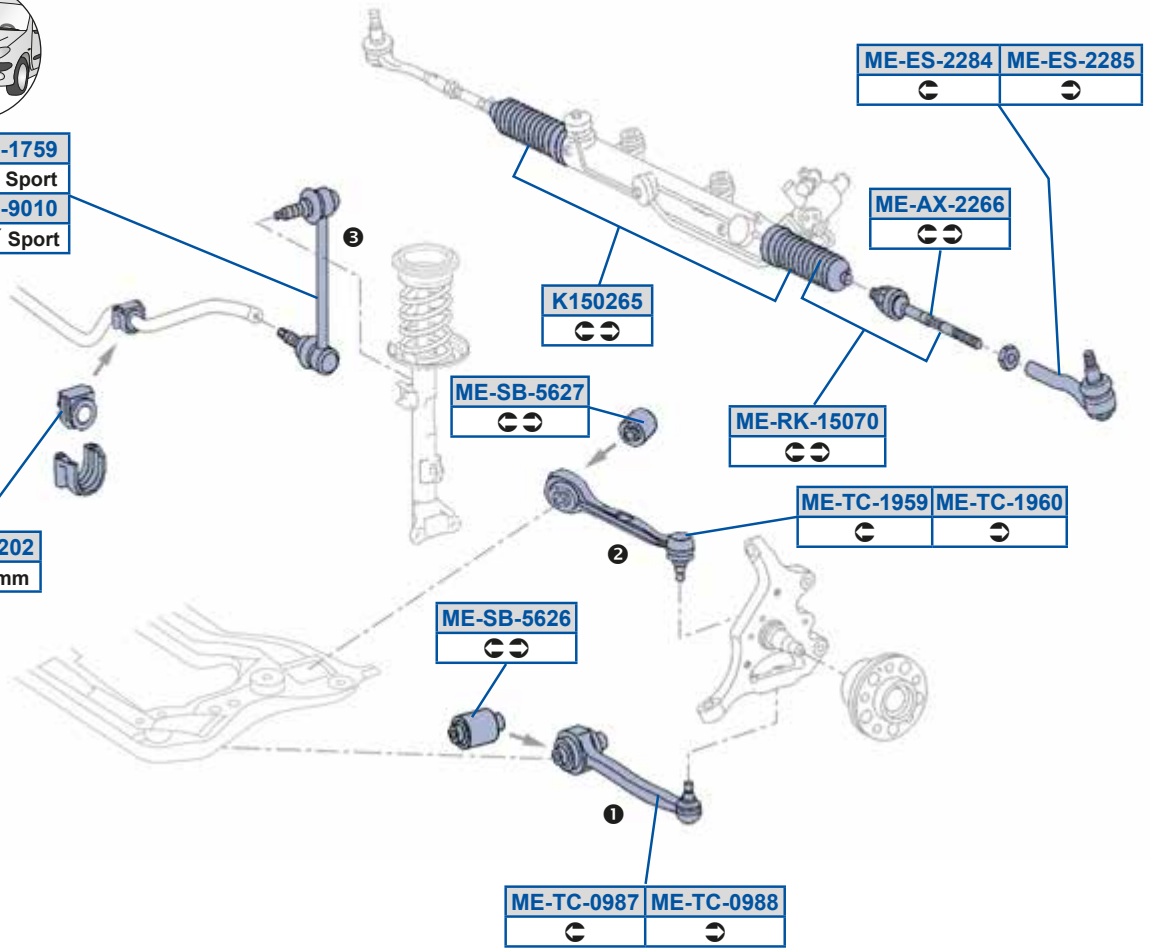

ME-LS-1759
↔ X Sport
ME-LS-9010
↔ ✓ Sport

ME-SB-7202
↔ Ø20mm

ME-RK-6615
↔ ①+②+③

ME-SB-12505
↔

ME-SB-12641
↔ Ø13,3mm
ME-SB-13663
↔ Ø15mm

ME-TC-5774
↔