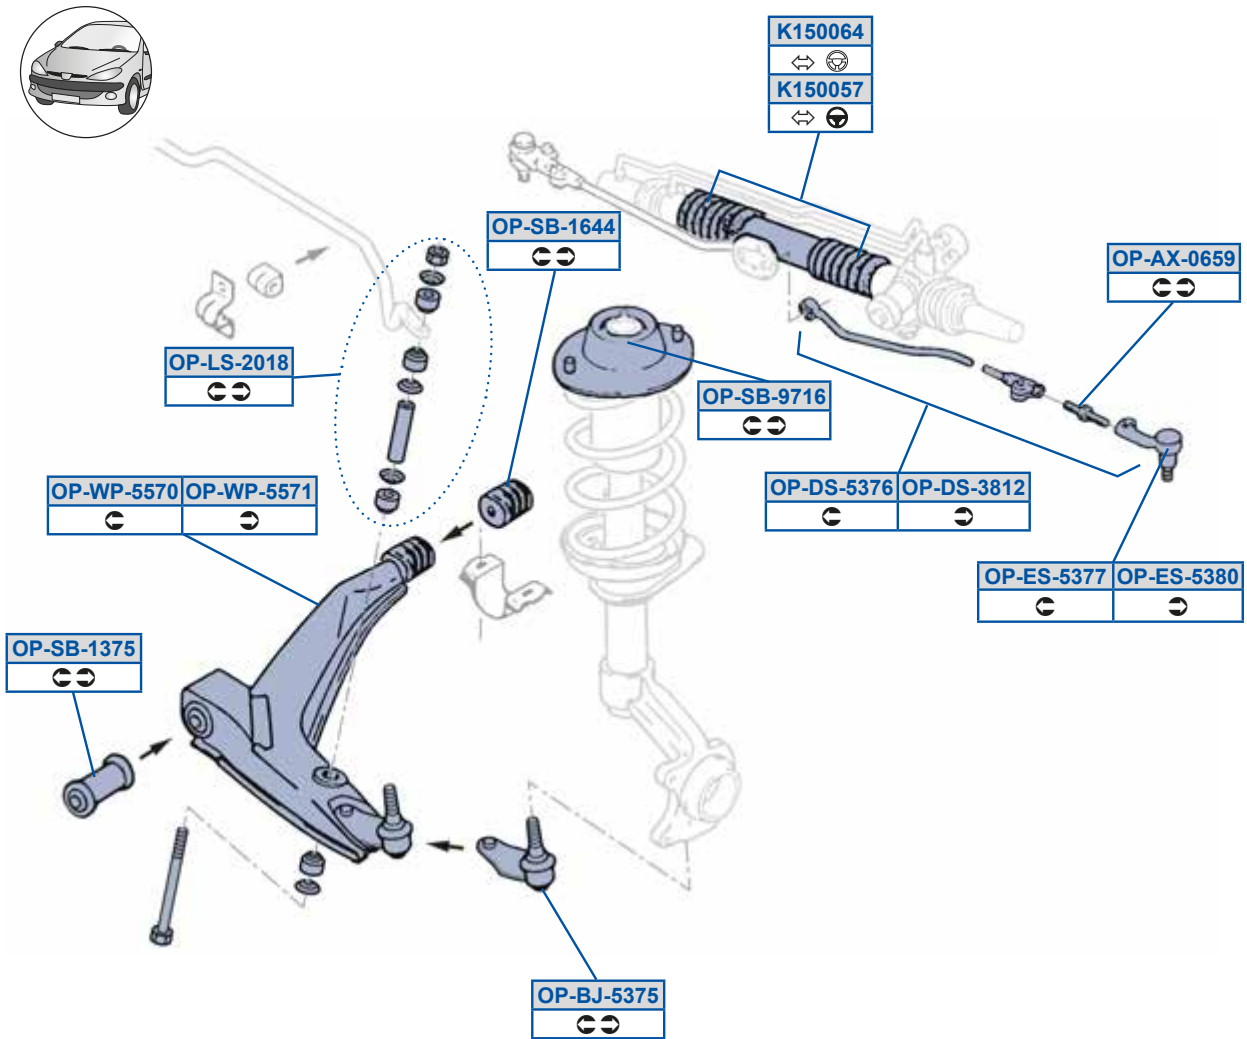

DAEWOO

ESPERO (KLEJ)	10/91 → 09/99	LANOS (KLAT)	05/97 →
LANOS Saloon (KLAT)	05/97 →	NEXIA/CIELO (KLETN)	02/95 → 08/97
NEXIA/CIELO Saloon (KLETN)	02/95 → 03/01	NEXIA Saloon (KLETN)	02/95 → 06/08

Lanos - Nexia - Espero

DAEWOO