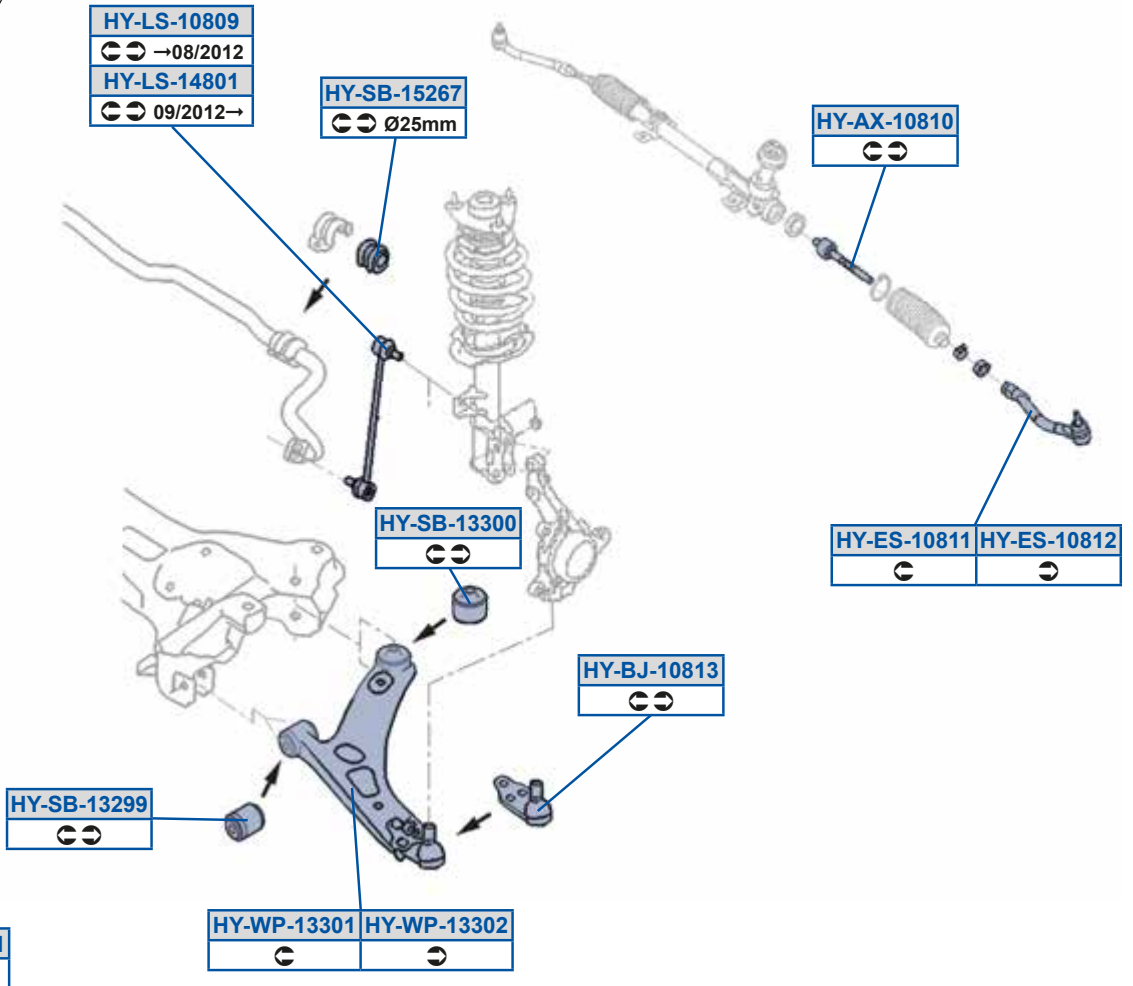

KI-WP-7095

545002H000, 545002H100

KI-WP-7096

545012H000, 545012H100

X 4x4

- HY-SB-15293**
☞☞ Ø13mm
- HY-SB-13759**
☞☞ Ø14mm
- HY-SB-13760**
☞☞ Ø15mm
- HY-SB-14732**
☞☞ Ø16.5mm

HY-LS-13305
☞☞

✓ 4x4