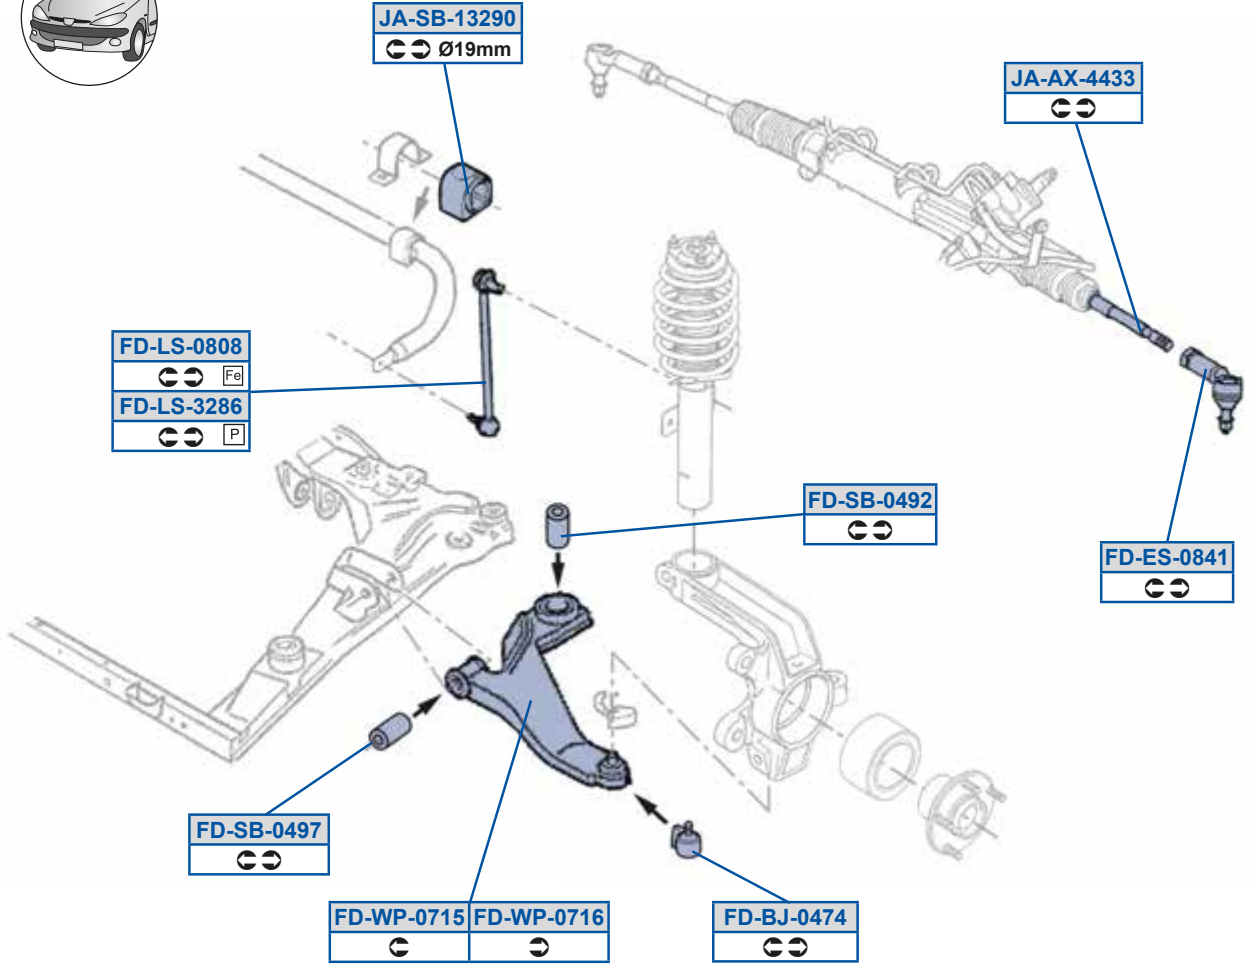

Saloon

Estate

FD-BJ-0474

1203923 (-), 1203924 (-)

**FD-SB-0492**

C2S39661, C2S39661S2

**JA-AX-4433**

1X433200AF, 1X433200BF