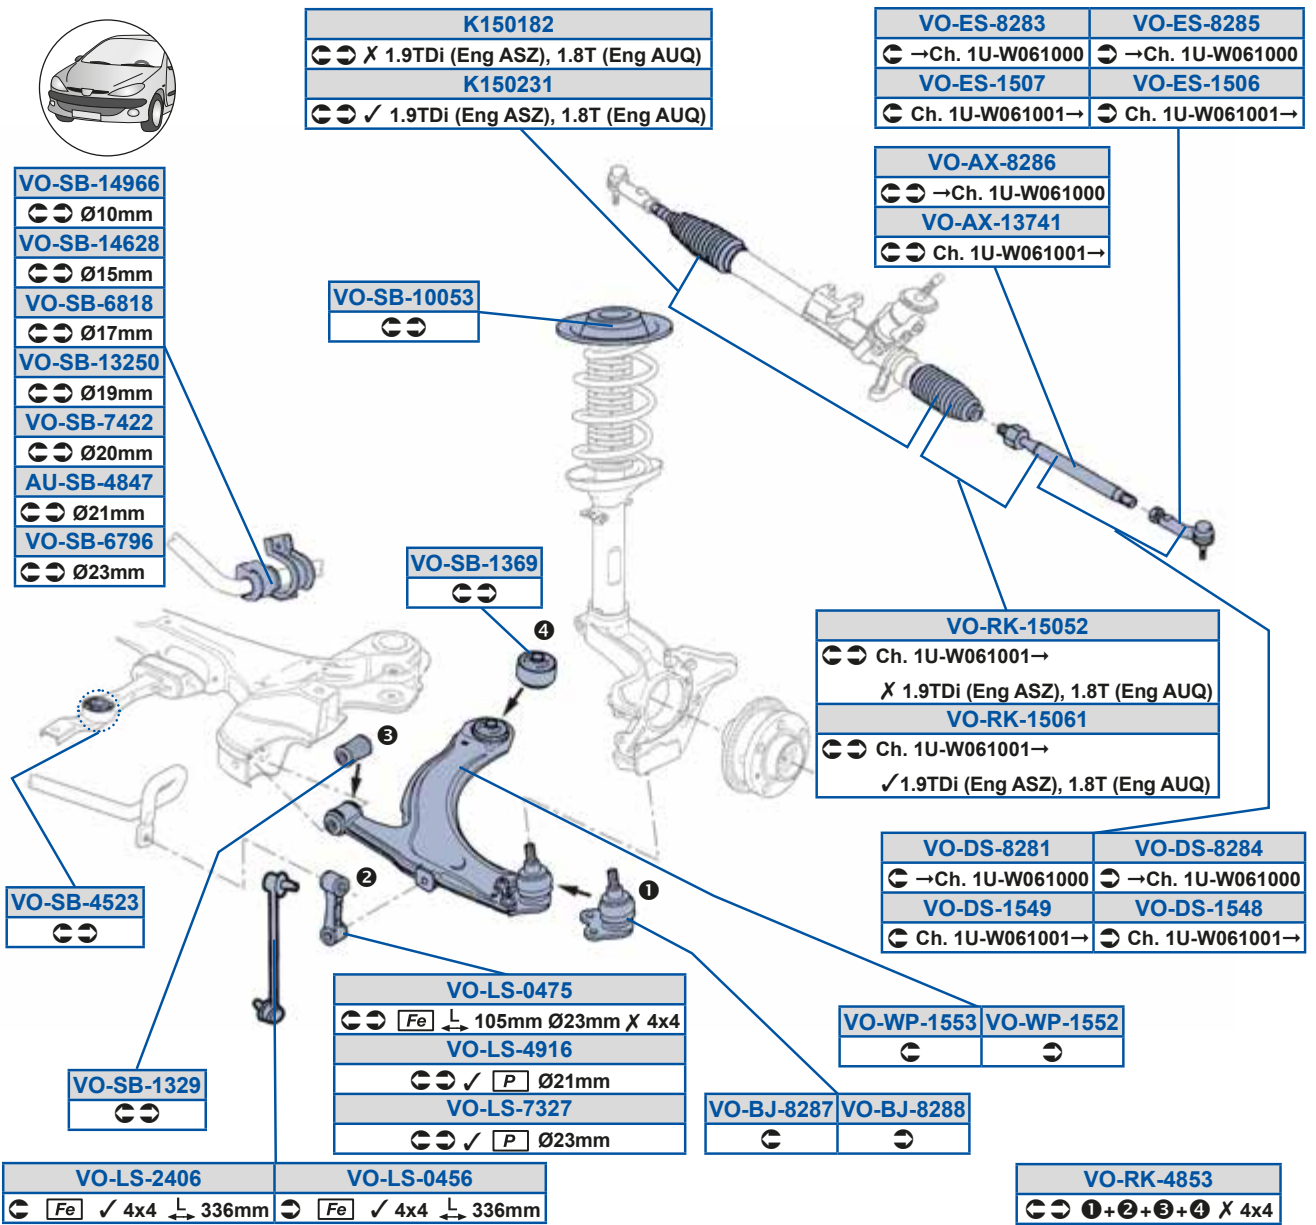

**SK-SB-2852**

6U0407504

**SK-SB-4031**

115422290, 6U0407182

VO-SB-14966
↻ ↻ Ø10mm
VO-SB-14628
↻ ↻ Ø15mm
VO-SB-6818
↻ ↻ Ø17mm
VO-SB-13250
↻ ↻ Ø19mm
VO-SB-7422
↻ ↻ Ø20mm
AU-SB-4847
↻ ↻ Ø21mm
VO-SB-6796
↻ ↻ Ø23mm