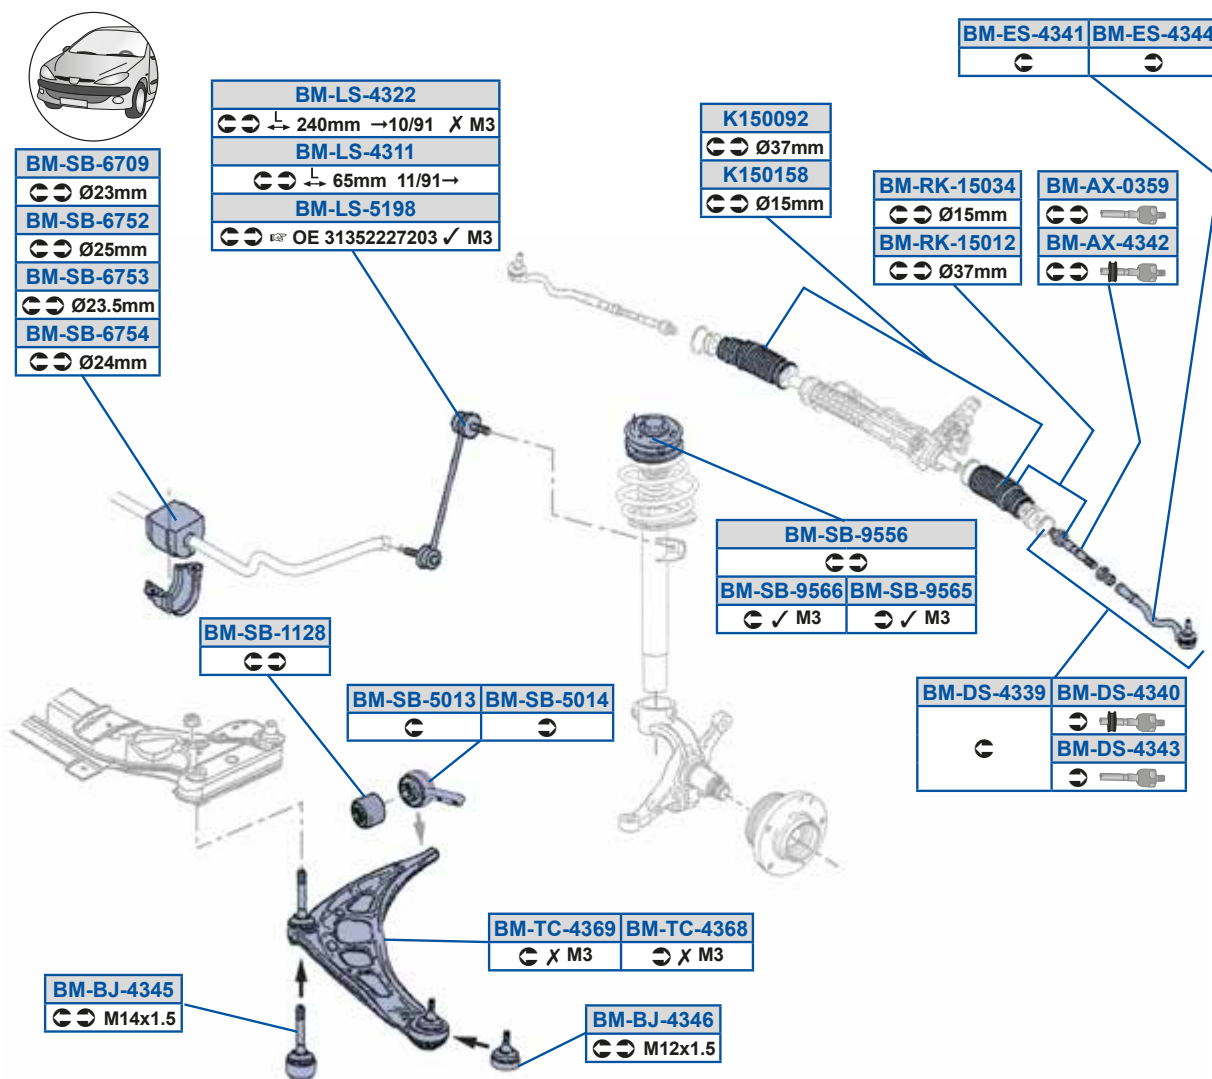

33326792541 (-)

3 (E36)	09/90 → 02/98	3 Compact (E36)	03/94 → 08/00
3 Convertible (E36)	03/93 → 04/99	3 Coupe (E36)	03/92 → 04/99
3 Touring (E36)	01/95 → 10/99	Z3 Coupe (E36)	04/97 → 06/03
Z3 Roadster (E36)	10/95 → 01/03		