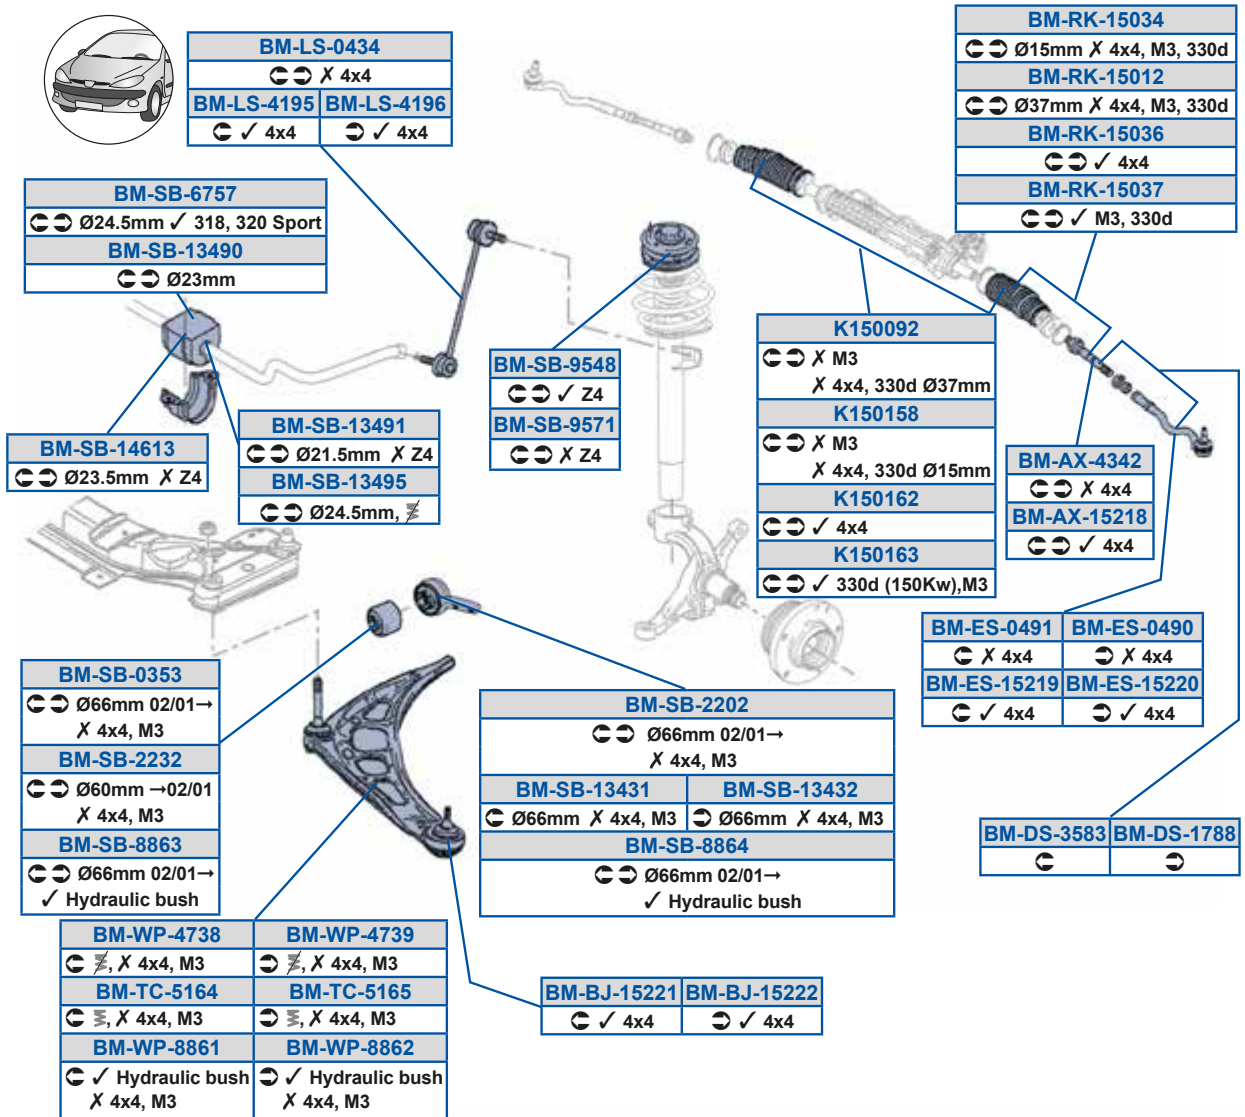

3 [E46] - Z4

BMW

Continued...

3 (E46)	02/98 → 04/05	3 Compact (E46)	03/01 → 02/05
3 Convertible (E46)	04/00 → 12/07	3 Coupe (E46)	04/99 → 07/06
3 Touring (E46)	10/99 → 05/05	Z4 Coupe (E86)	03/06 → 01/09
Z4 Roadster (E85)	02/03 → 12/09		