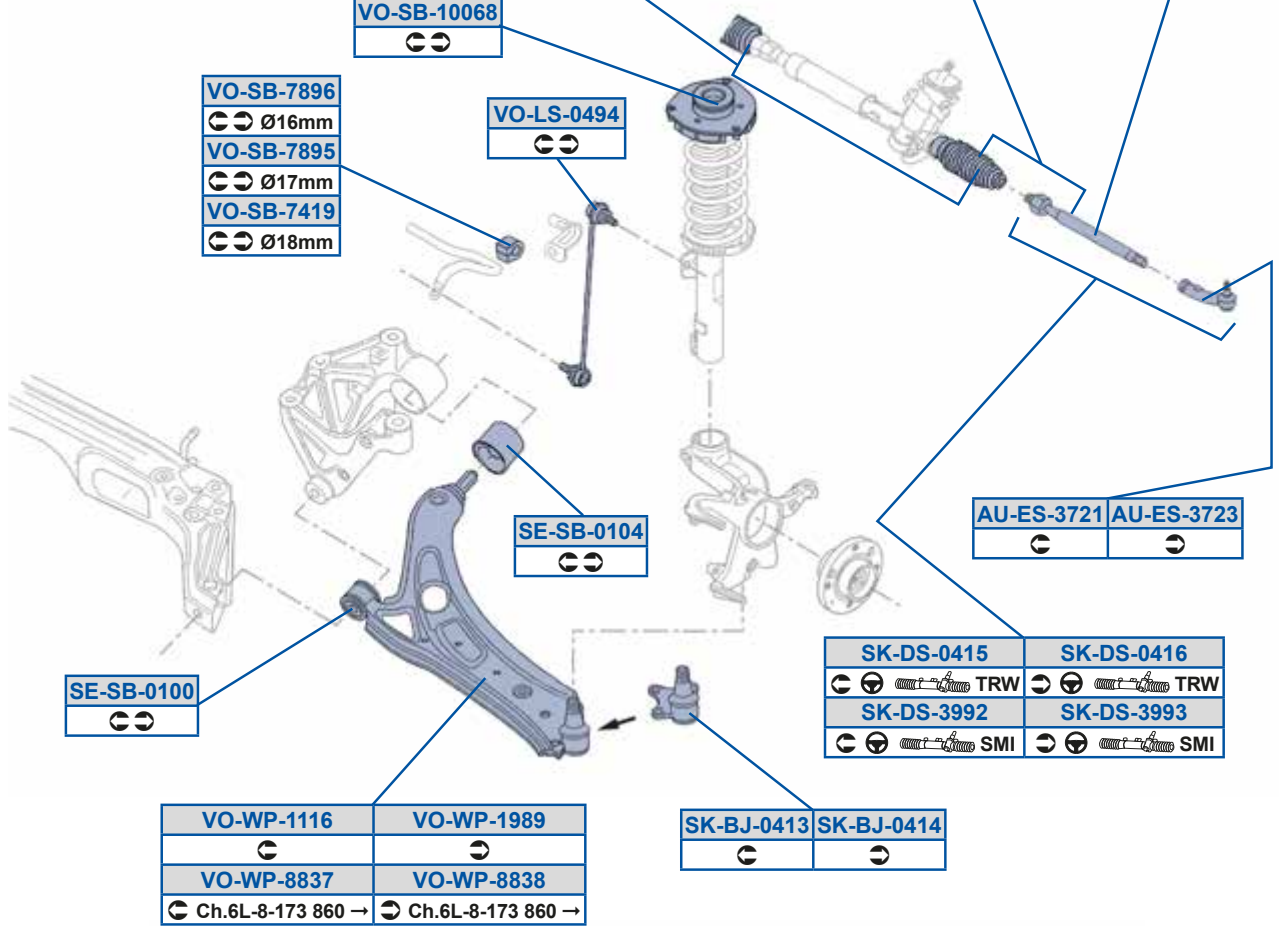

VO-SB-10068
☺☺

VO-SB-7896
☺☺ Ø16mm
VO-SB-7895
☺☺ Ø17mm
VO-SB-7419
☺☺ Ø18mm

VO-LS-0494
☺☺

VO-SB-0042	VO-SB-4857
☺☺ X Accessories	☺☺ ✓ Accessories

AU-ES-3721

5U0422811A, 6Q0419811C

**SK-BJ-0413**

6Q0407365A, 6Q0407365M