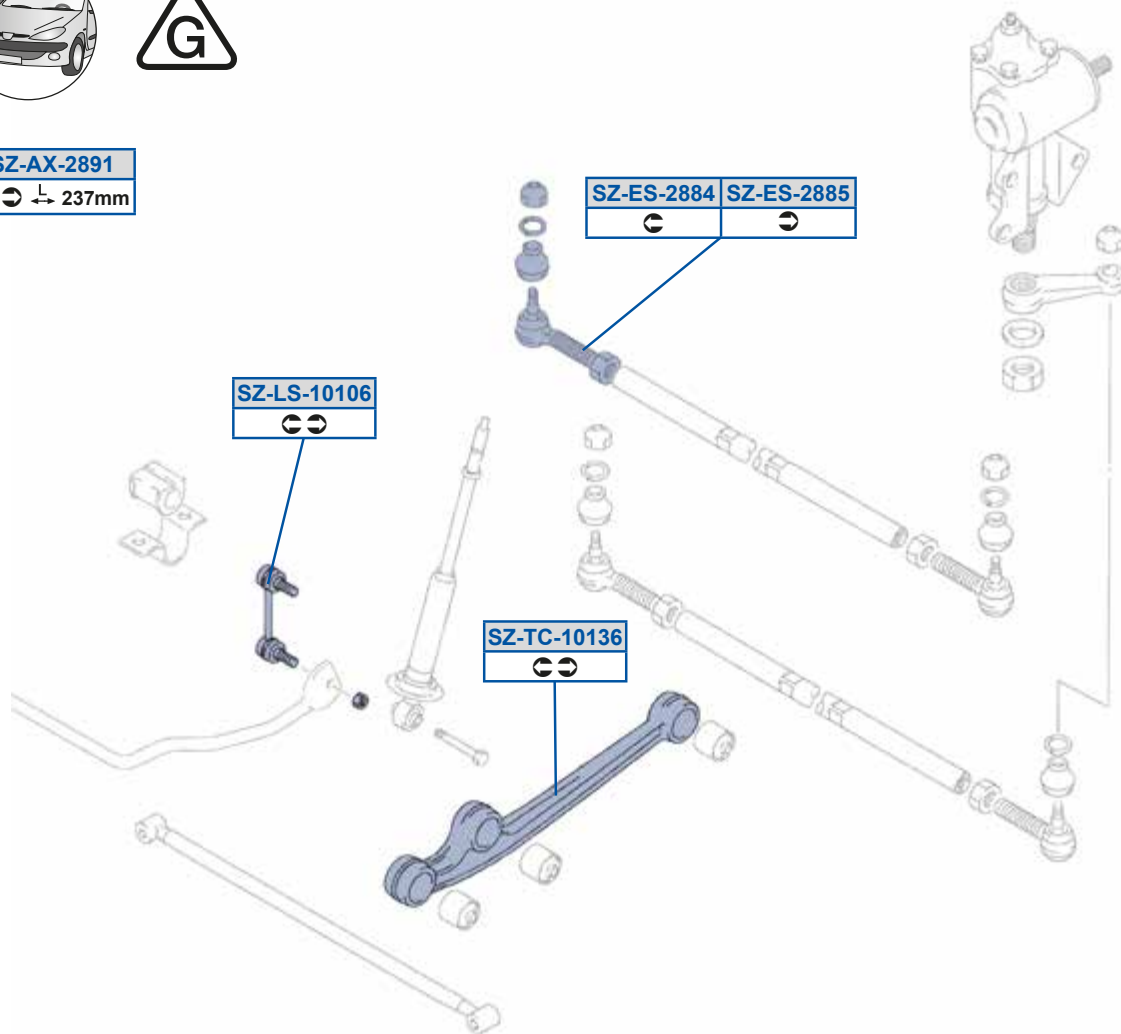

OP-TC-3619

4520083E00, 4520084E00

SZ-ES-2292

4881083E00, 4881083E01

SZ-AX-2891
↔ ↕ 237mm

SZ-AX-2891

4883076G00, 4883077A00

SZ-ES-2884