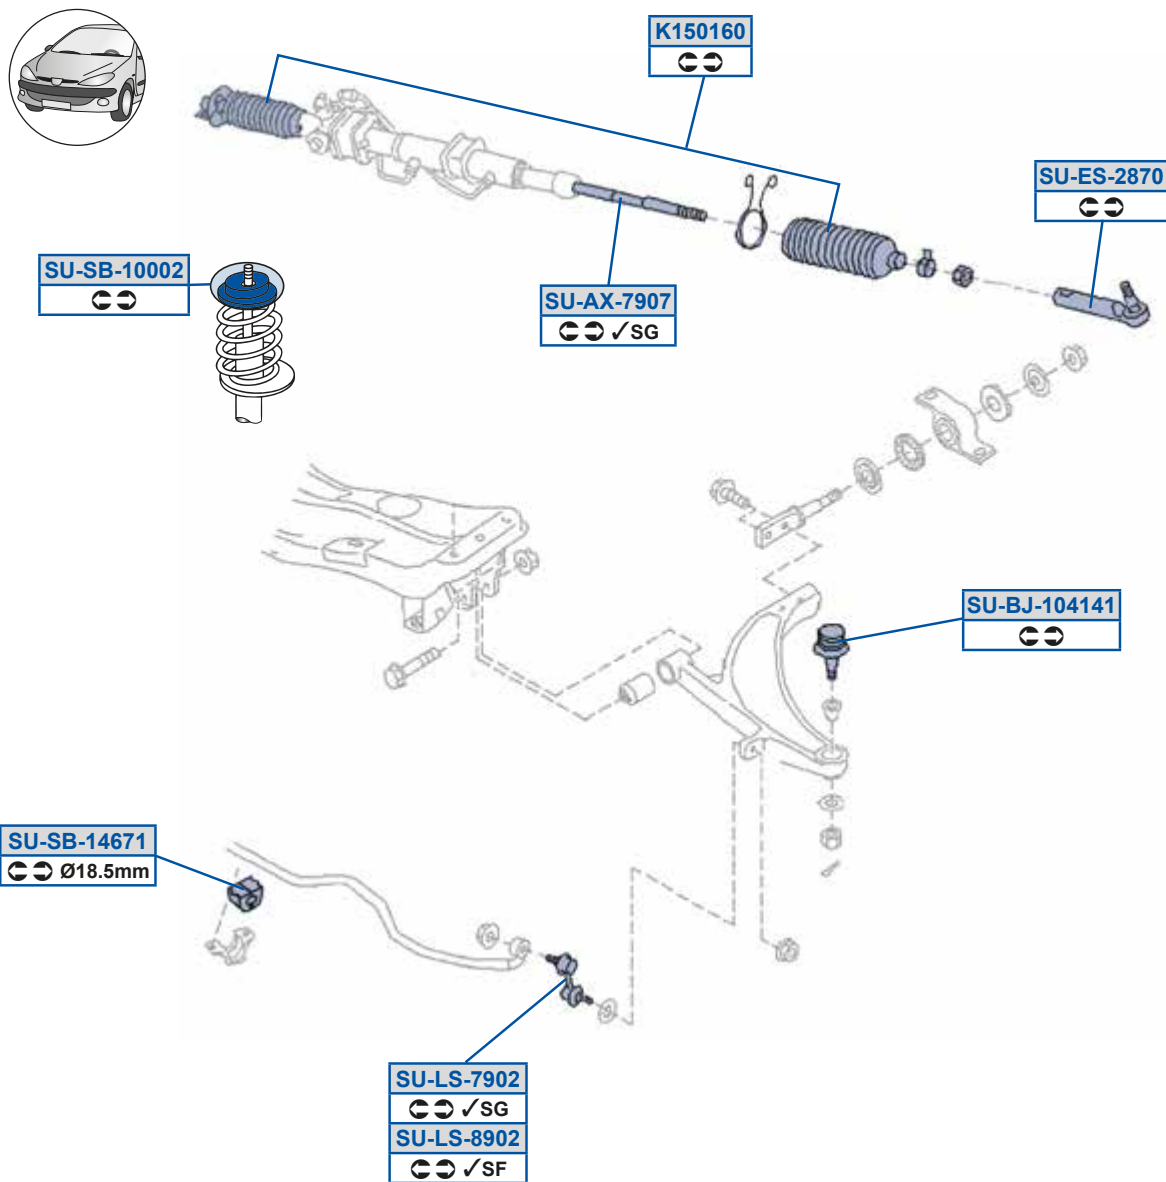

SU-SB-10003
☺☺ 03→08

SU-LS-7940
☺☺