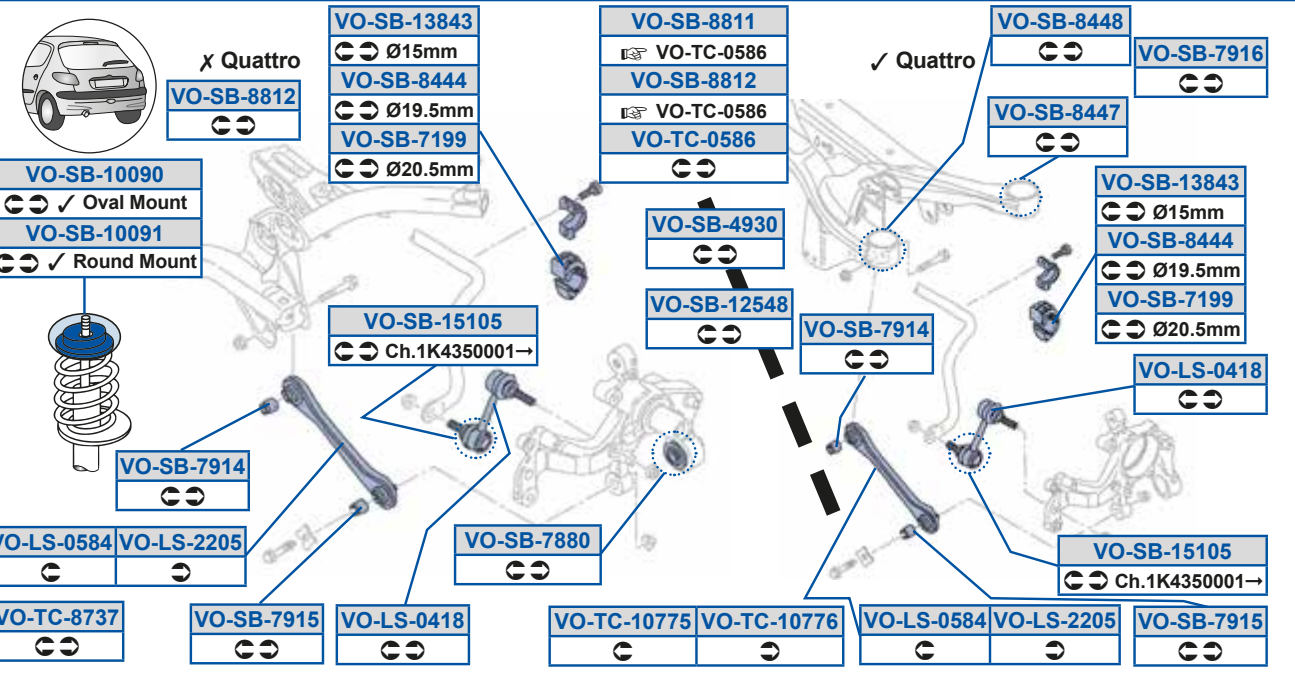

A3 (05/2003 ->) [8P_]

AUDI

AU-TC-8869

8N0407151A, 8N0407151D

**VO-ES-10703**

1K0423811C, 1K0423811D

**VO-RK-15071**

1K0423810A