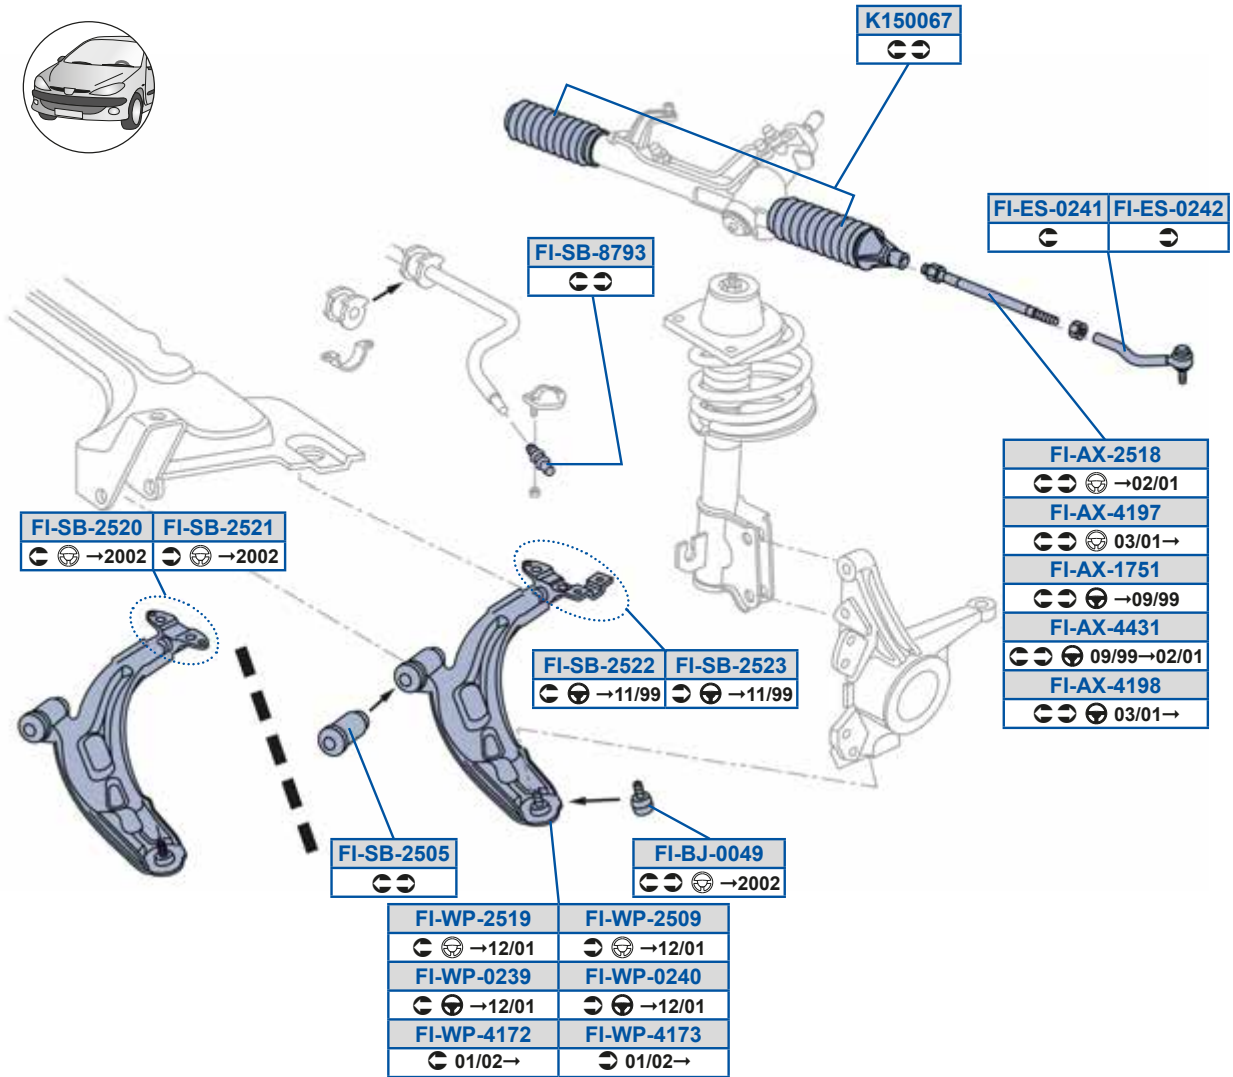

FI-WP-0948

46409095, 46459719

FIAT

PALIO (178_)	04/96 →	PALIO Weekend (178DX)	04/96 →
SIENA (178_)/ALBEA (178_)	04/96 → 02/03	PALIO Weekend (178_)	02/97 →
SIENA (178_, 172_)	03/02 → 12/09		

Palio - Siena

SALOON