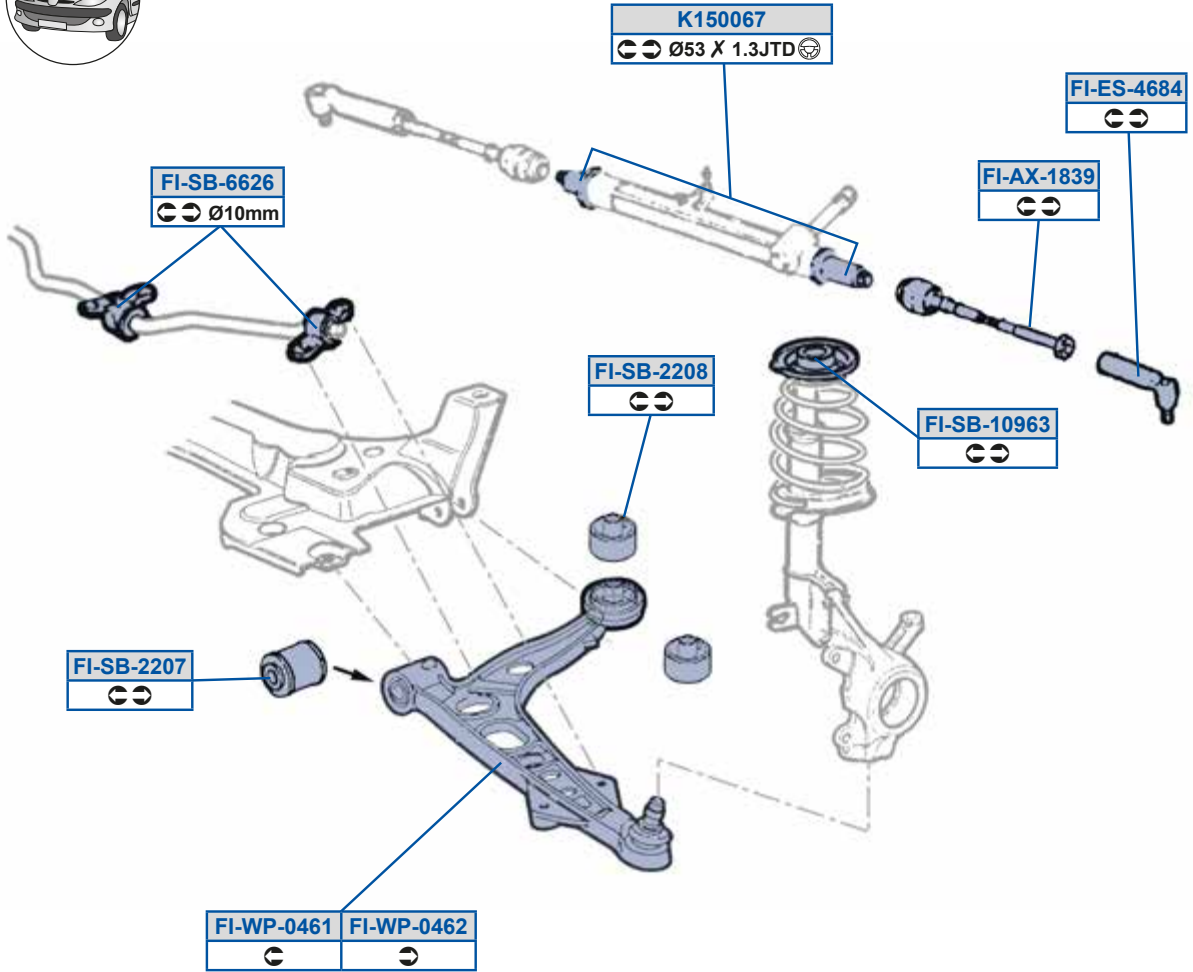

7736514

**K150067**

36020108, 7079340

FIAT

PUNTO (188)	09/99 → 03/12	PUNTO (188_)	01/07 → 07/12
PUNTO Van (188AX)	02/00 → 10/09	PUNTO Van (188_)	06/03 → 10/09

Punto II (09/1999 ->)

FI-SB-10509
⌚

FIAT