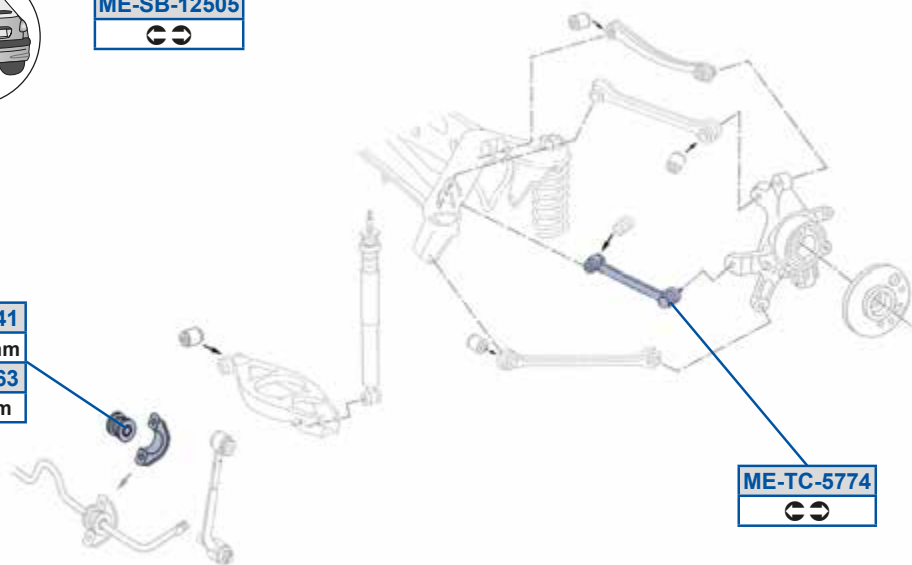

ME-LS-1759
↔ X Sport
ME-LS-9010
↔ ✓ Sport

ME-SB-7202
↔ Ø20mm

ME-RK-6615
↔ ①+②+③

ME-SB-12505
↔

ME-SB-12641
↔ Ø13,3mm
ME-SB-13663
↔ Ø15mm

ME-TC-5774
↔