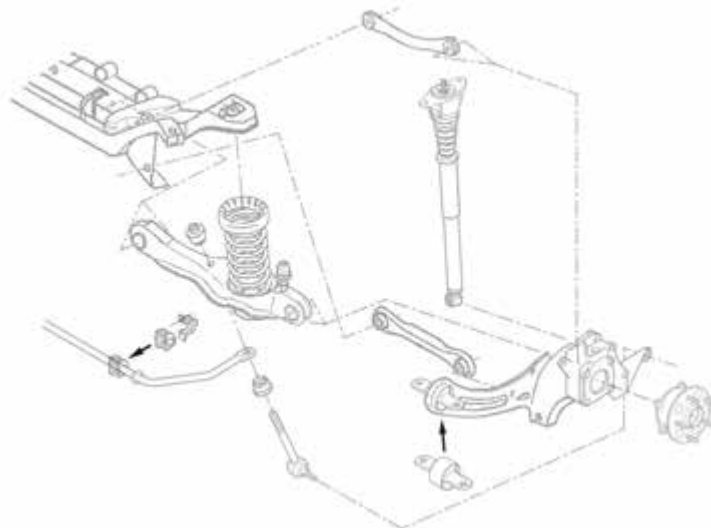

KUGA II (DM2)

01/13 →

KUGA II Van

09/14 →

Kuga II

FD-SB-13761
↔ Ø23mm

FORD

FD-SB-12511