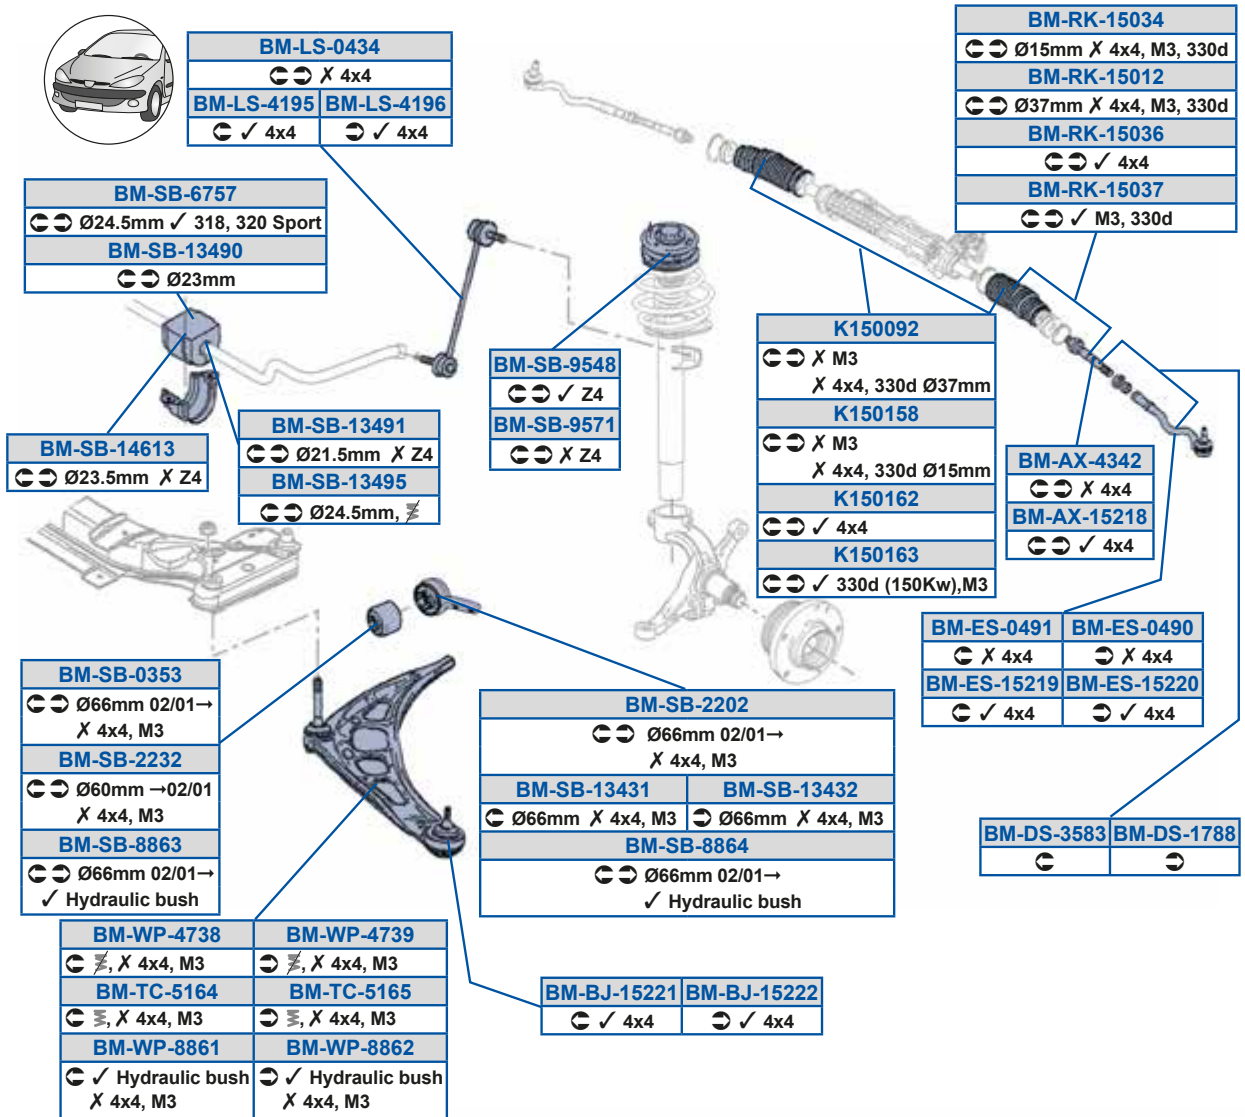

33303411651, 33321092237

3 (E46)	02/98 → 04/05	3 Compact (E46)	03/01 → 02/05
3 Convertible (E46)	04/00 → 12/07	3 Coupe (E46)	04/99 → 07/06
3 Touring (E46)	10/99 → 05/05	Z4 Coupe (E86)	03/06 → 01/09
Z4 Roadster (E85)	02/03 → 12/09		