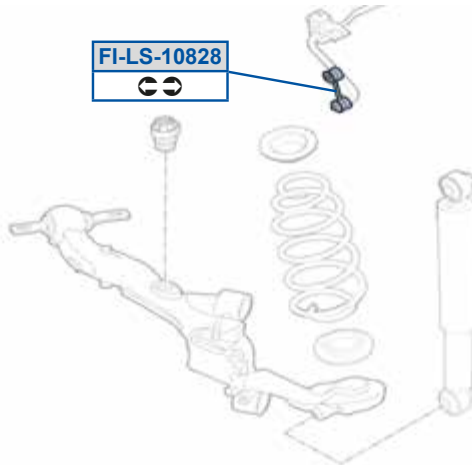

DOBLO Box Body / Estate (263_)	02/10 →	DOBLO MPV (263_)	11/09 →
DOBLO Platform/Chassis (263_)	02/10 →		

Doblo II

FIAT

FI-AX-10827

98845878

FI-SB-8984

51810664 (-), 51810665 (-)

FI-BJ-8357