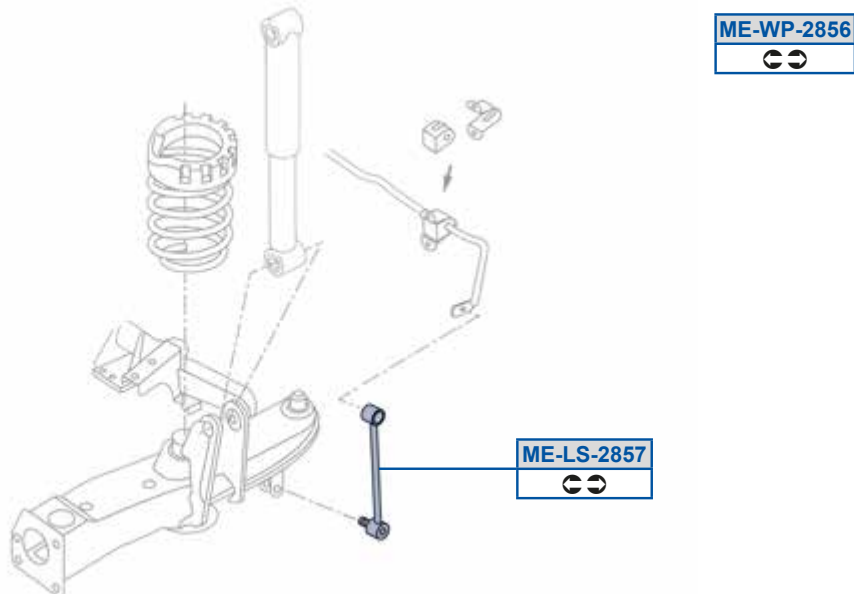

SMART

CABRIO (450)	03/00 → 01/04	CITY-COUCPE (450)	07/98 → 01/04
FORTWO Cabrio (450)	01/04 → 01/07	FORTWO Coupe (450)	01/04 → 02/07

City Coupé - Cabrio - Fortwo I [450]

SMART

K150214

4514600096

ME-BJ-2099

0002271V003000005