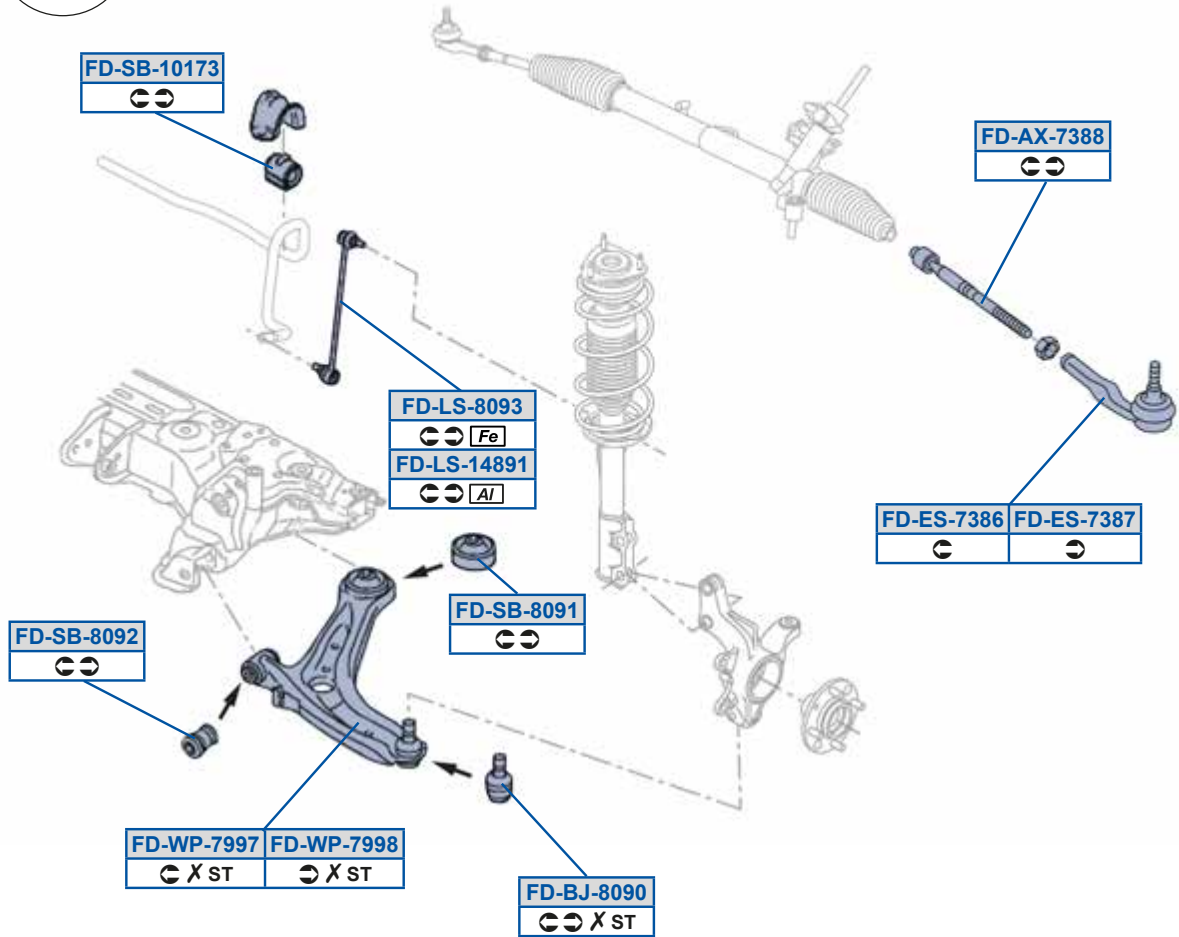

FORD

FIESTA VI

10/08 →

FIESTA VI Van

09/12 →

FIESTA Van

01/09 →

Fiesta VI (2008 ->)

FORD