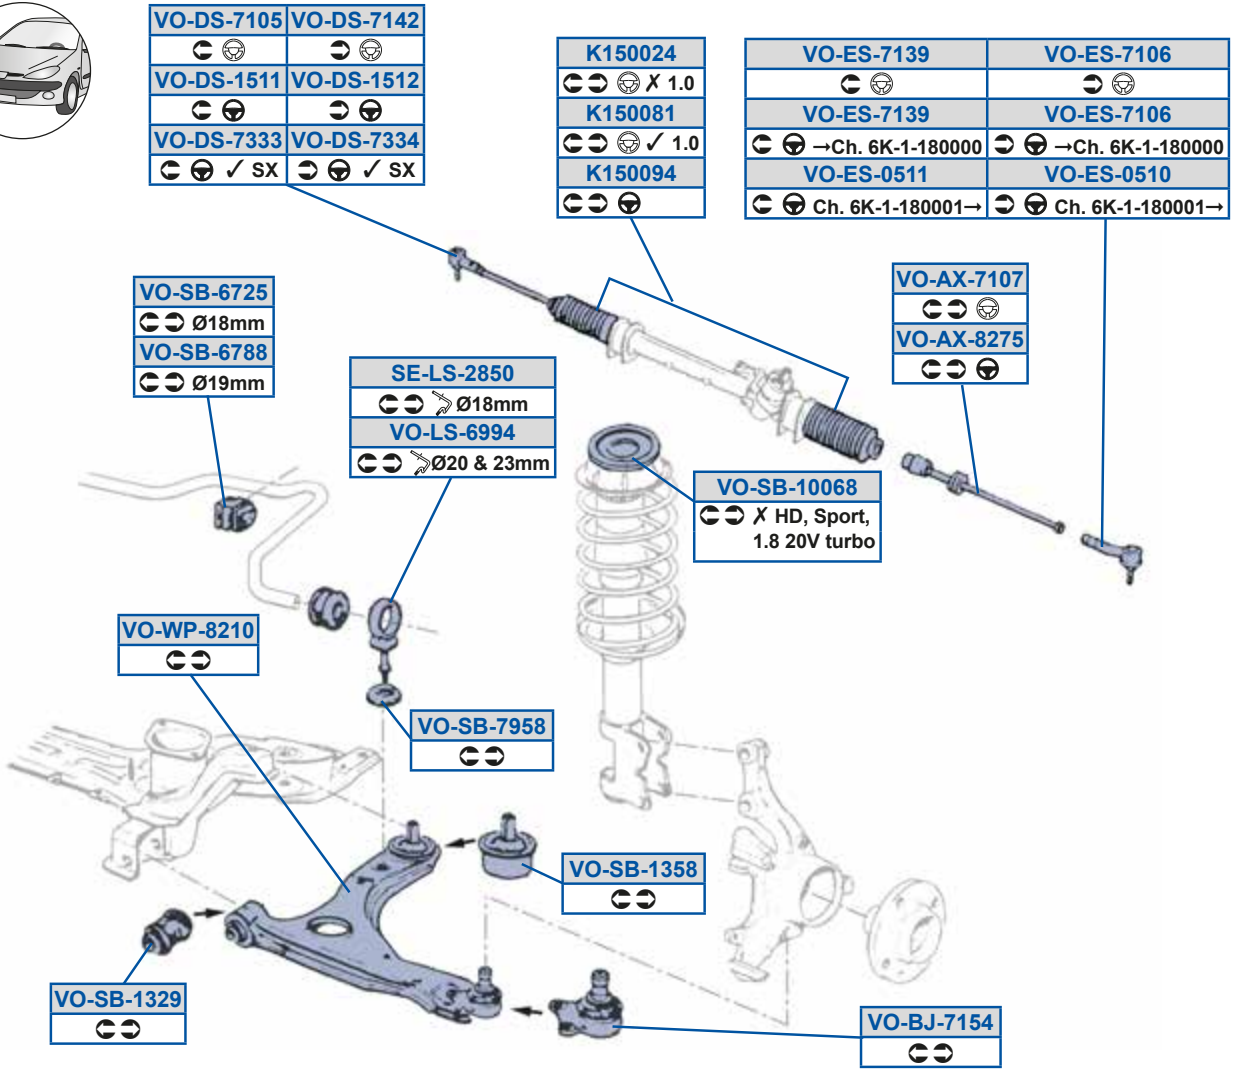

SE-LS-2850
☺☺☺ Ø18mm 6KZR040000 - 6KZR555000
VO-LS-1516
☺☺☺ Ø17mm 6KZR555000
VO-LS-6994
☺☺☺ Ø20 & 23mm

VO-ES-7139	VO-ES-7106
☺☺	☺☺

...Continued

VO-WP-8210

191407151B, 191407153A

K150024

191419831

**VO-DS-1512**