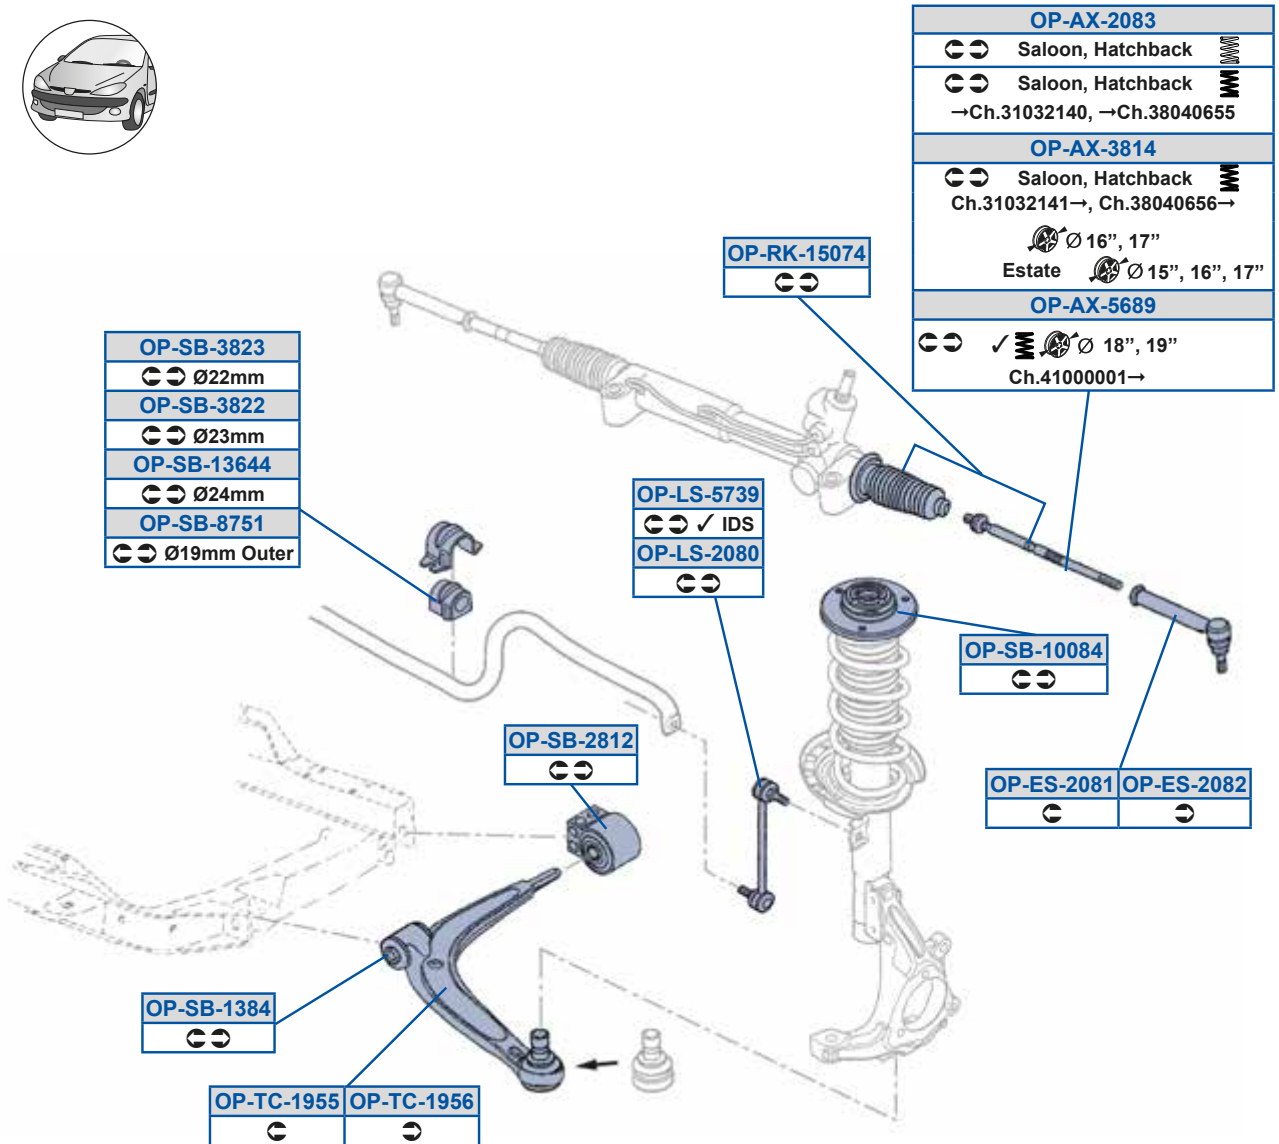

**OP-WP-0211**

5352004, 90496040

VECTRA Mk II (C) (Z02)	01/00 → 10/08	VECTRA Mk II (C) Estate (Z02)	10/03 → 05/09
VECTRA Mk II (C) GTS (Z02)	08/02 → 07/08		

FI-SB-15440

13204112 (-), 24428548 (-)

**OP-LS-3815**