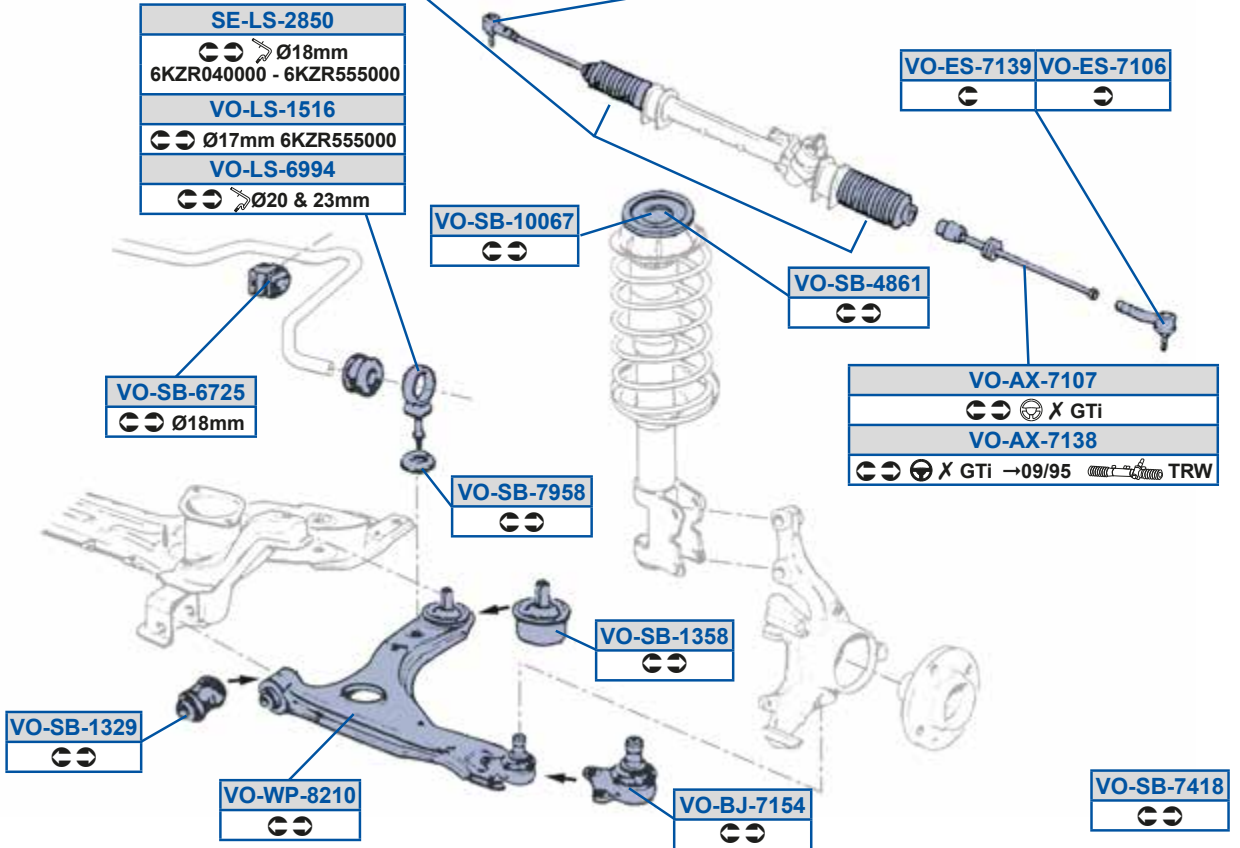

SE-LS-2850
☺☺☺ Ø18mm 6KZR040000 - 6KZR555000
VO-LS-1516
☺☺☺ Ø17mm 6KZR555000
VO-LS-6994
☺☺☺ Ø20 & 23mm

VO-ES-7139	VO-ES-7106
☺☺	☺☺

...Continued

VO-WP-8210

191407151B, 191407153A

K150024

191419831

**VO-DS-1512**