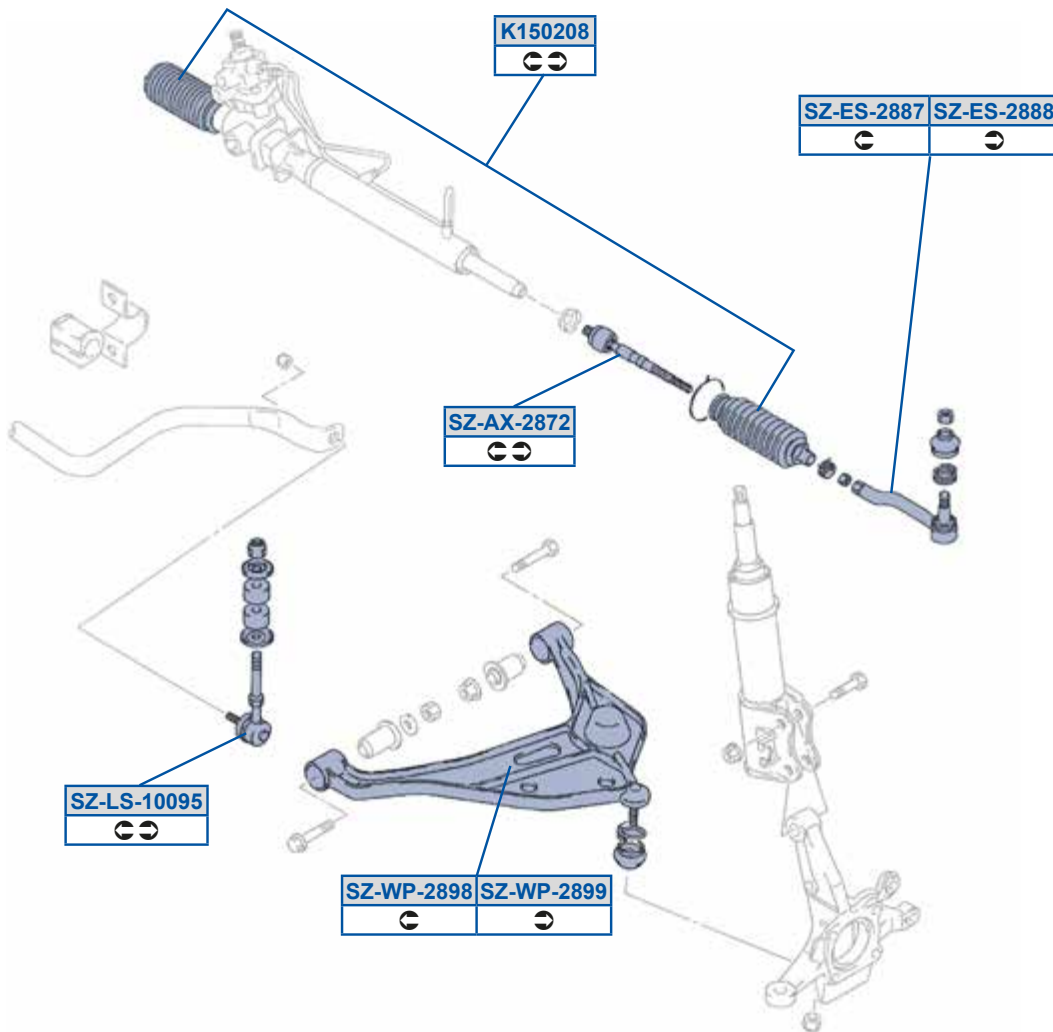

GRAND VITARA I (FT, HT)

08/98 → 12/00

GRAND VITARA I Convertible (GT)

03/98 → 07/03

Grand Vitara I

SUZUKI

K150208

4185065D00