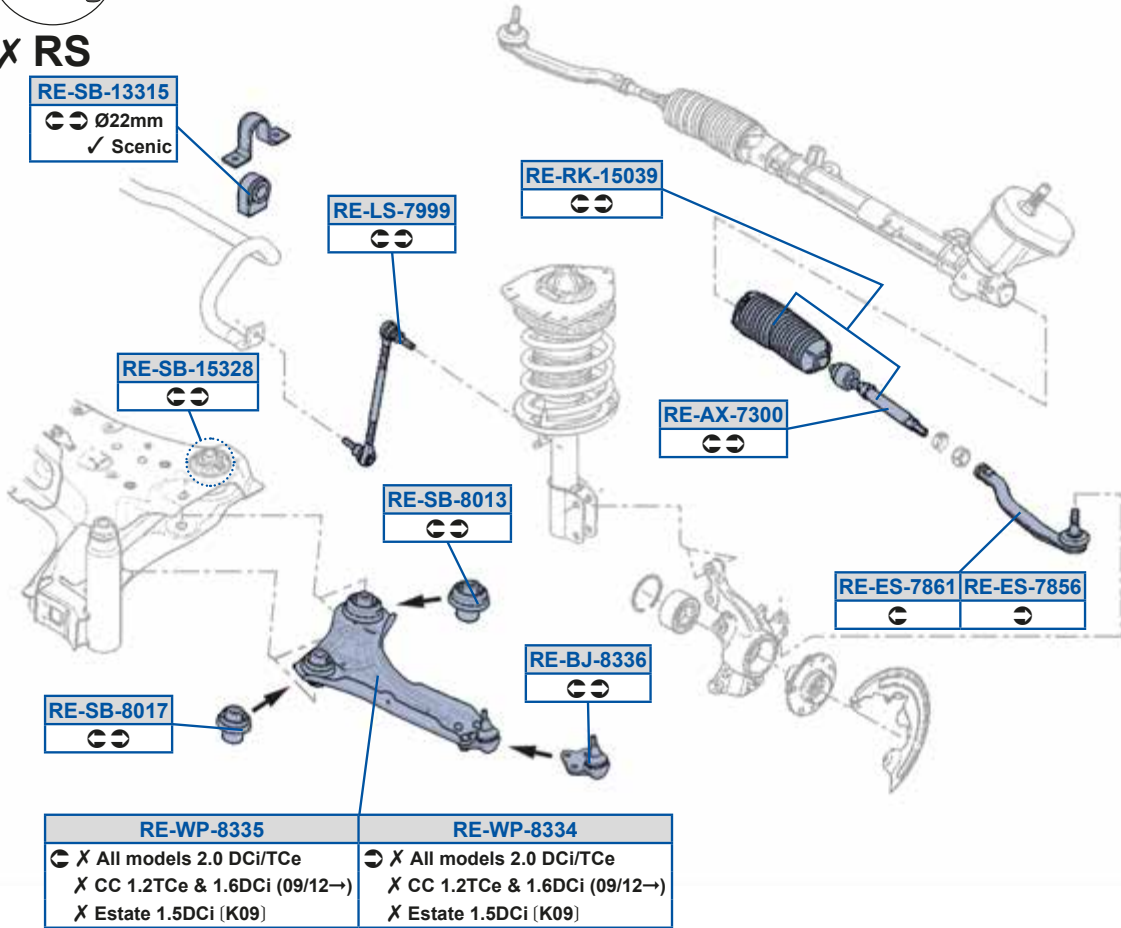

RENAULT

MEGANE III Coupe (DZ0/1_)	11/08 →	MEGANE III Hatchback (BZ0_)	11/08 →
GRAND SCENIC III (JZ0/1_)	02/09 →	GRAND SCÉNIC III (JZ0/1_)	02/09 →
MEGANE CC (EZ0/1_)	06/10 →	MEGANE III Grandtour (KZ0/1)	11/08 →
SCENIC III (JZ0/1_)	02/09 →	SCÉNIC III (JZ0/1_)	02/09 →

Megane III - Scenic III

X RS

RENAULT