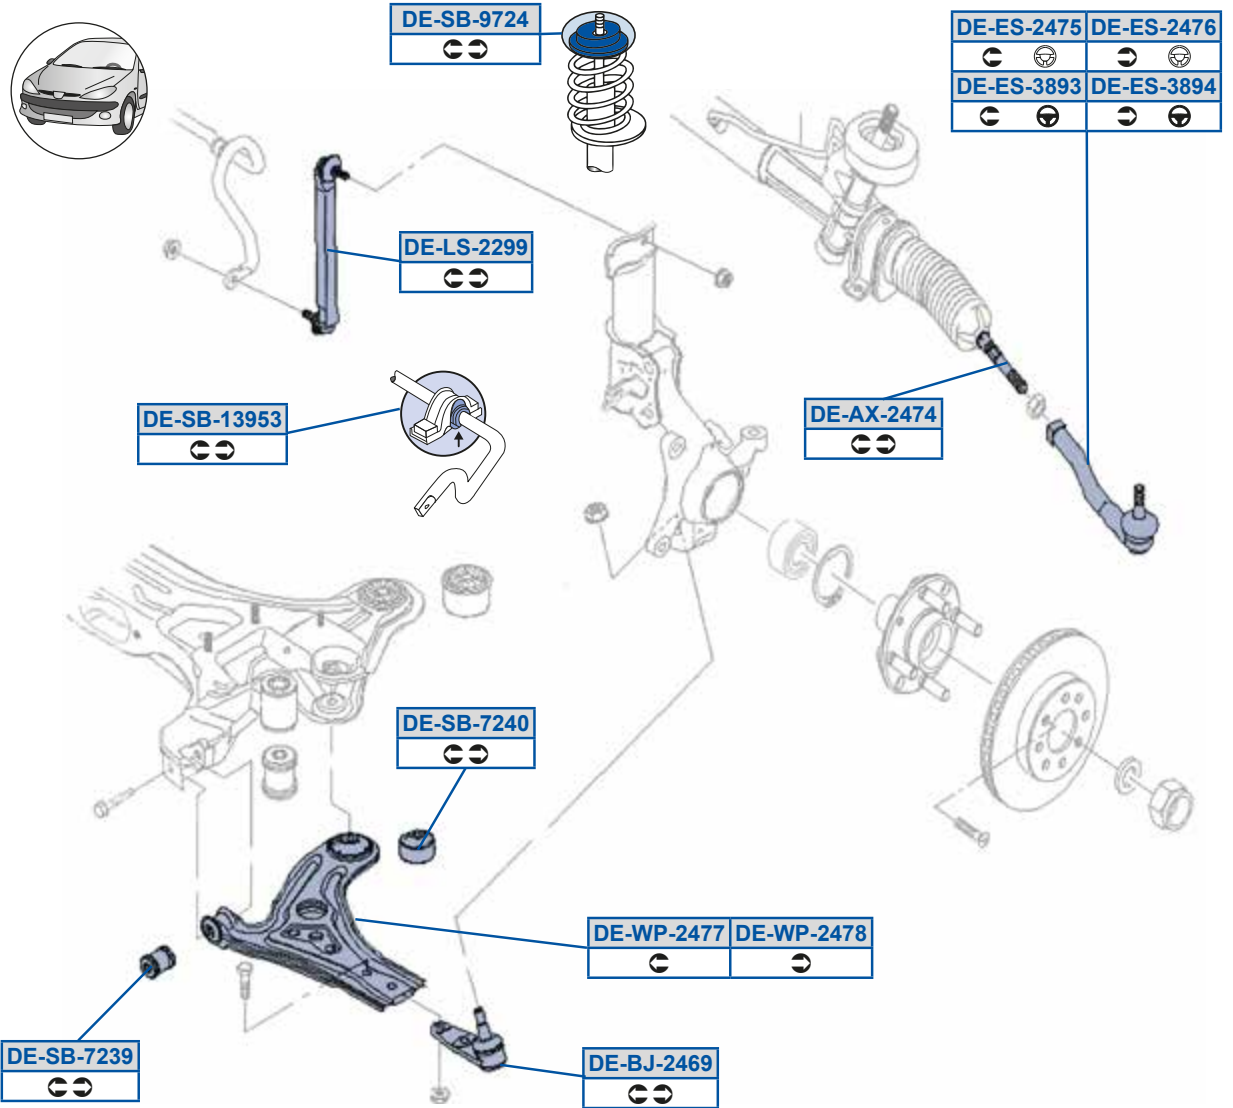

BM-SB-7401

31106771897, 31126855509

CHEVROLET

AVEO Hatchback (T250, T255)

01/07 →

AVEO Saloon (T250, T255)

05/05 →

Aveo [T250, T255]