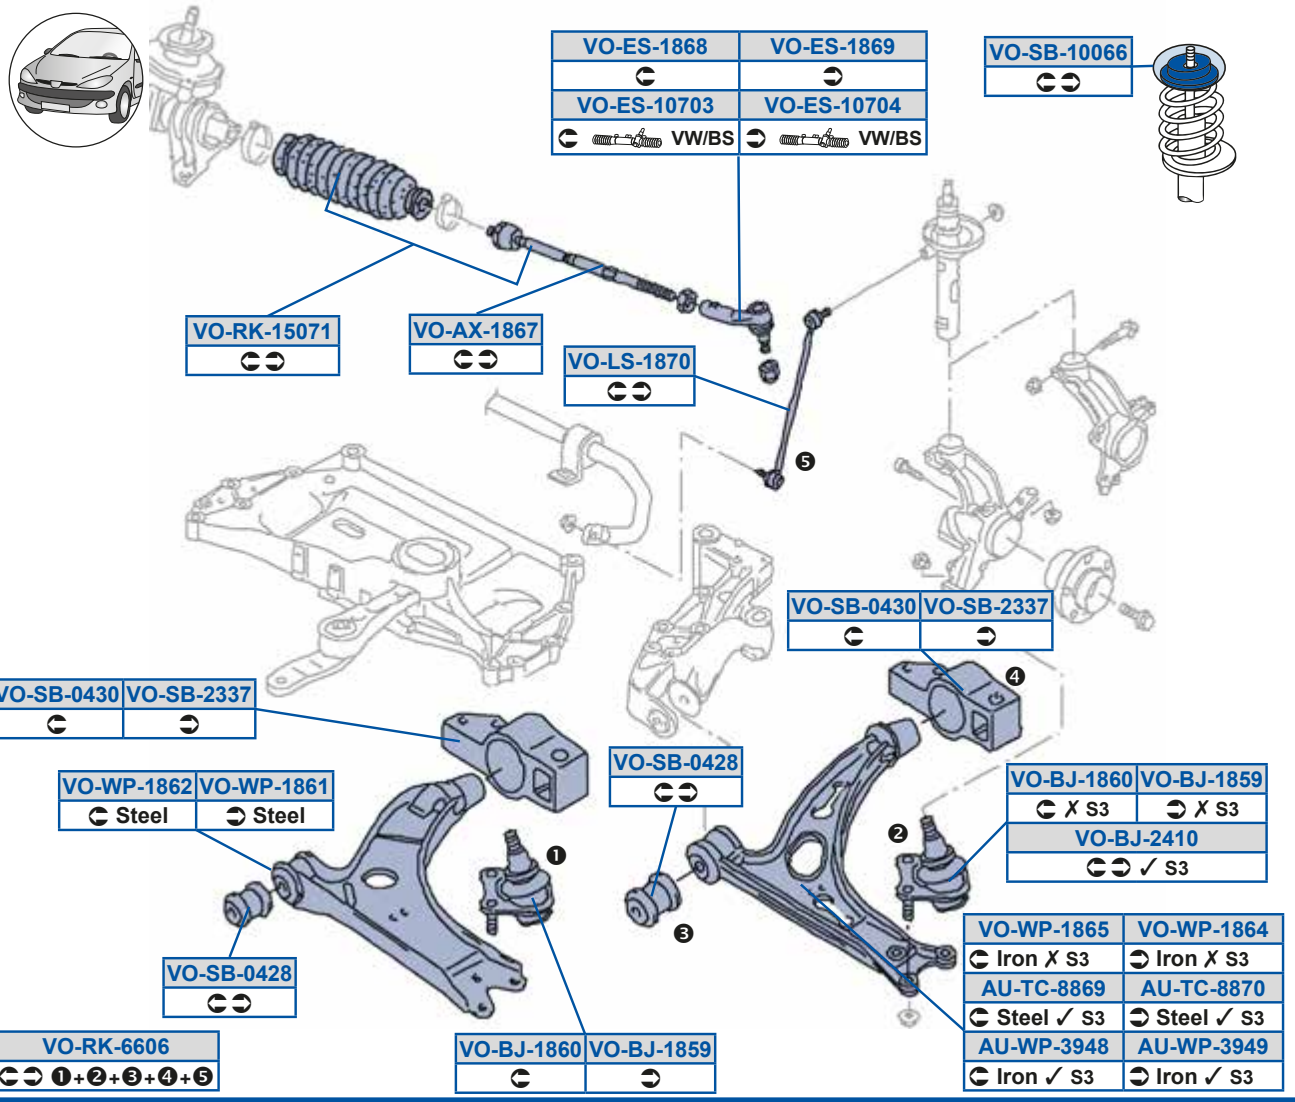

A3 (05/2003 ->) [8P_]

AUDI

AU-TC-8869

8N0407151A, 8N0407151D

**VO-ES-10703**

1K0423811C, 1K0423811D

**VO-RK-15071**

1K0423810A