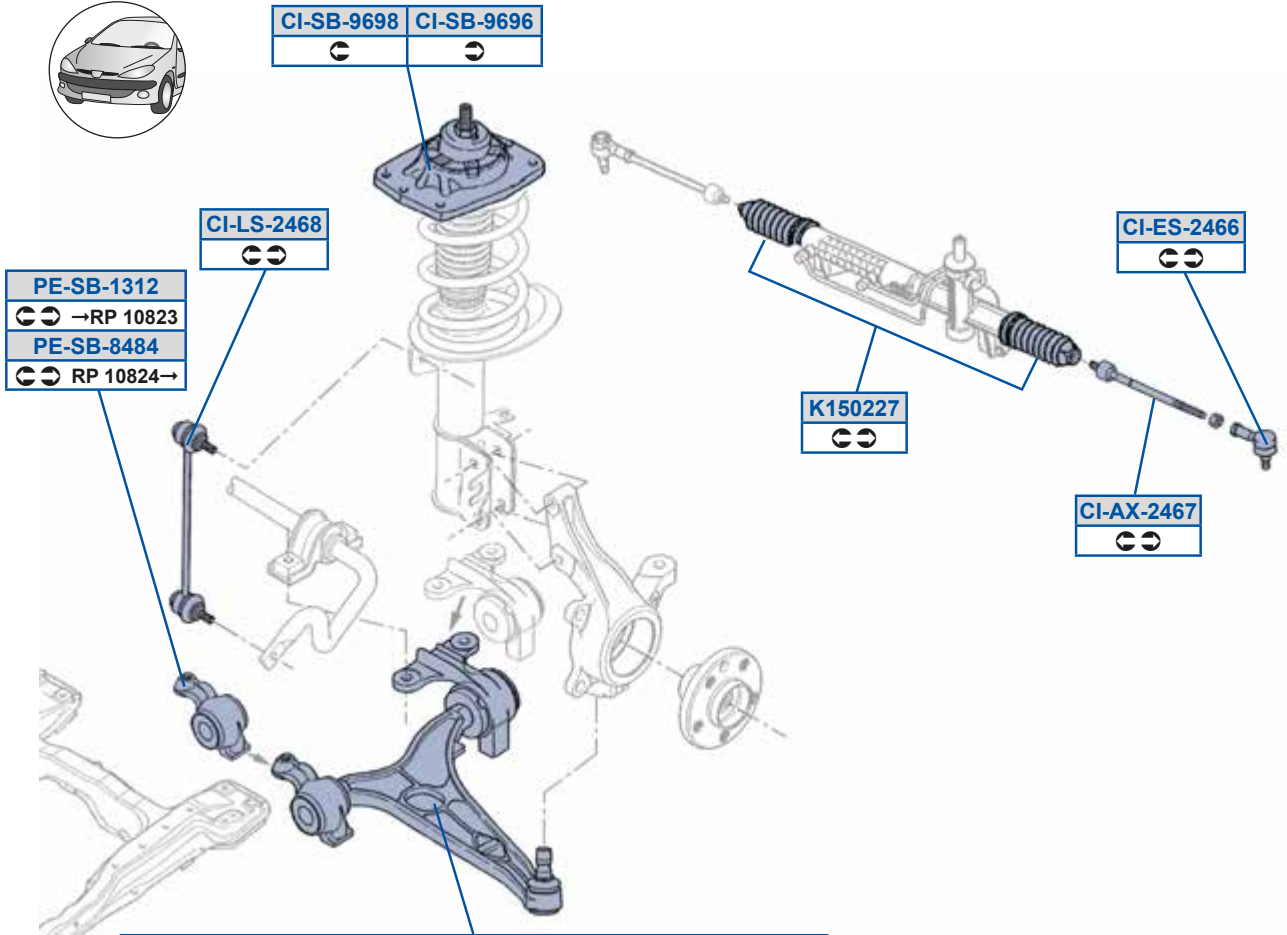

PE-SB-1312
↔ →RP 10823
PE-SB-8484
↔ RP 10824→

CI-LS-2468
↔

CI-SB-9698   **CI-SB-9696**
↔   ↔

K150227
↔

CI-ES-2466
↔

CI-AX-2467
↔

CI-WP-2464 ↔ ⚙️ Ø 17mm →RP 10823	CI-WP-2465 ↔ ⚙️ Ø 17mm →RP 10823
PE-TC-8483 ↔ ⚙️ Ø 17mm RP 10824→	PE-TC-8482 ↔ ⚙️ Ø 17mm RP 10824→
CI-TC-7298 ↔ ⚙️ Ø 19mm ✓ Eng. DW10CTED4, DW12BTED4	CI-TC-7299 ↔ ⚙️ Ø 19mm ✓ Eng. DW10CTED4, DW12BTED4