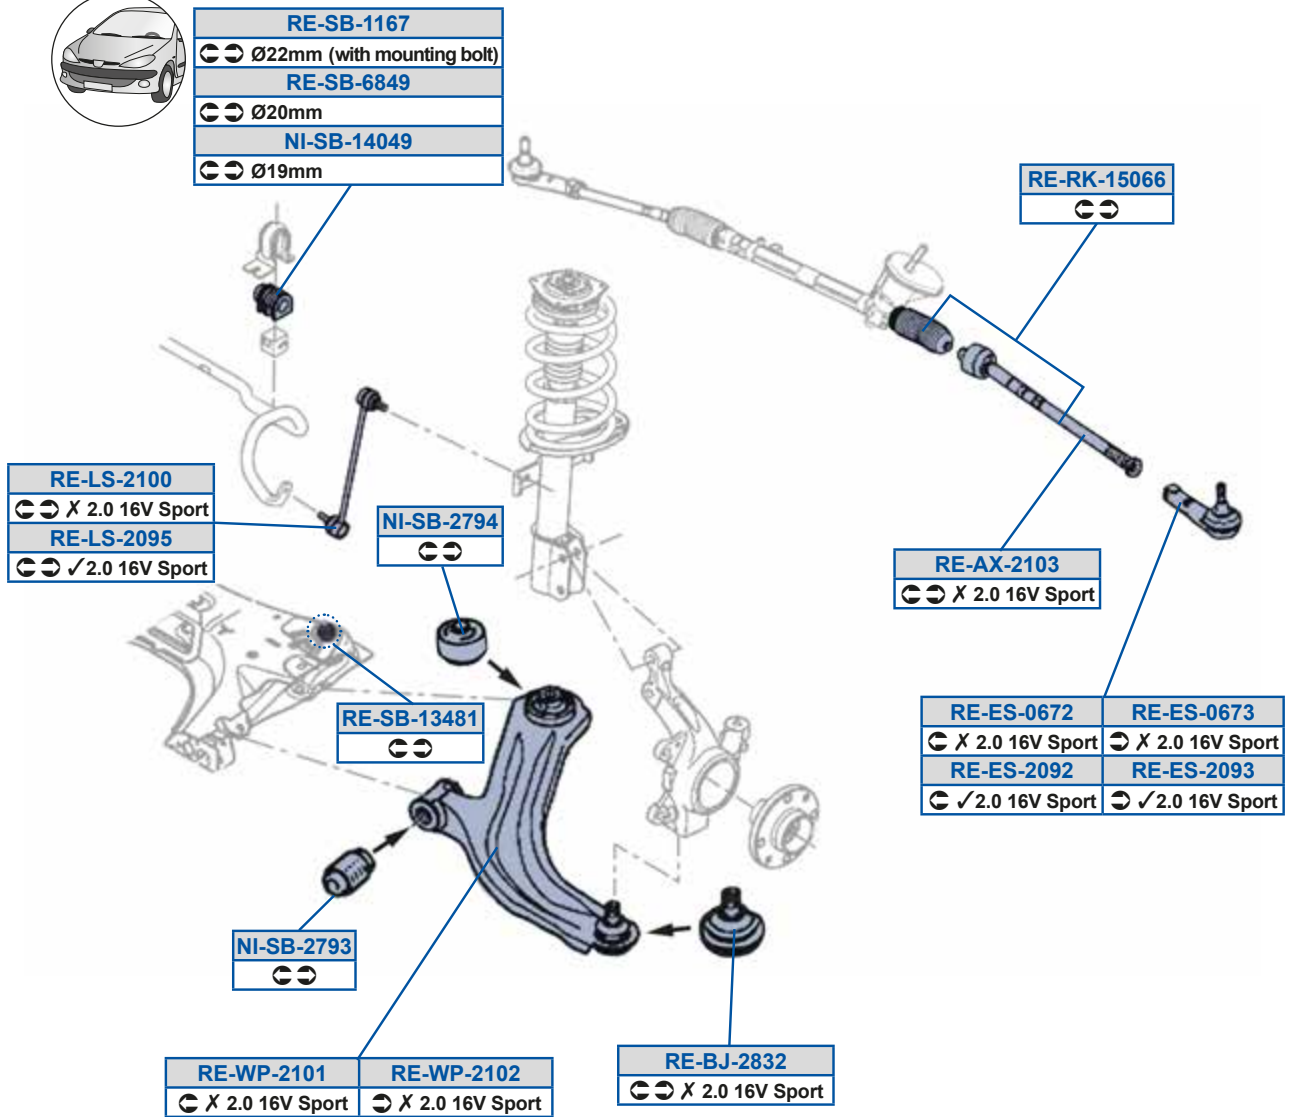

RENAULT

CLIO Grandtour (KR0/1_)

02/08 →

CLIO III (BR0/1, CR0/1)

05/05 →

CLIO III Box (SB_, SR_)

06/05 → 12/14

CLIO III