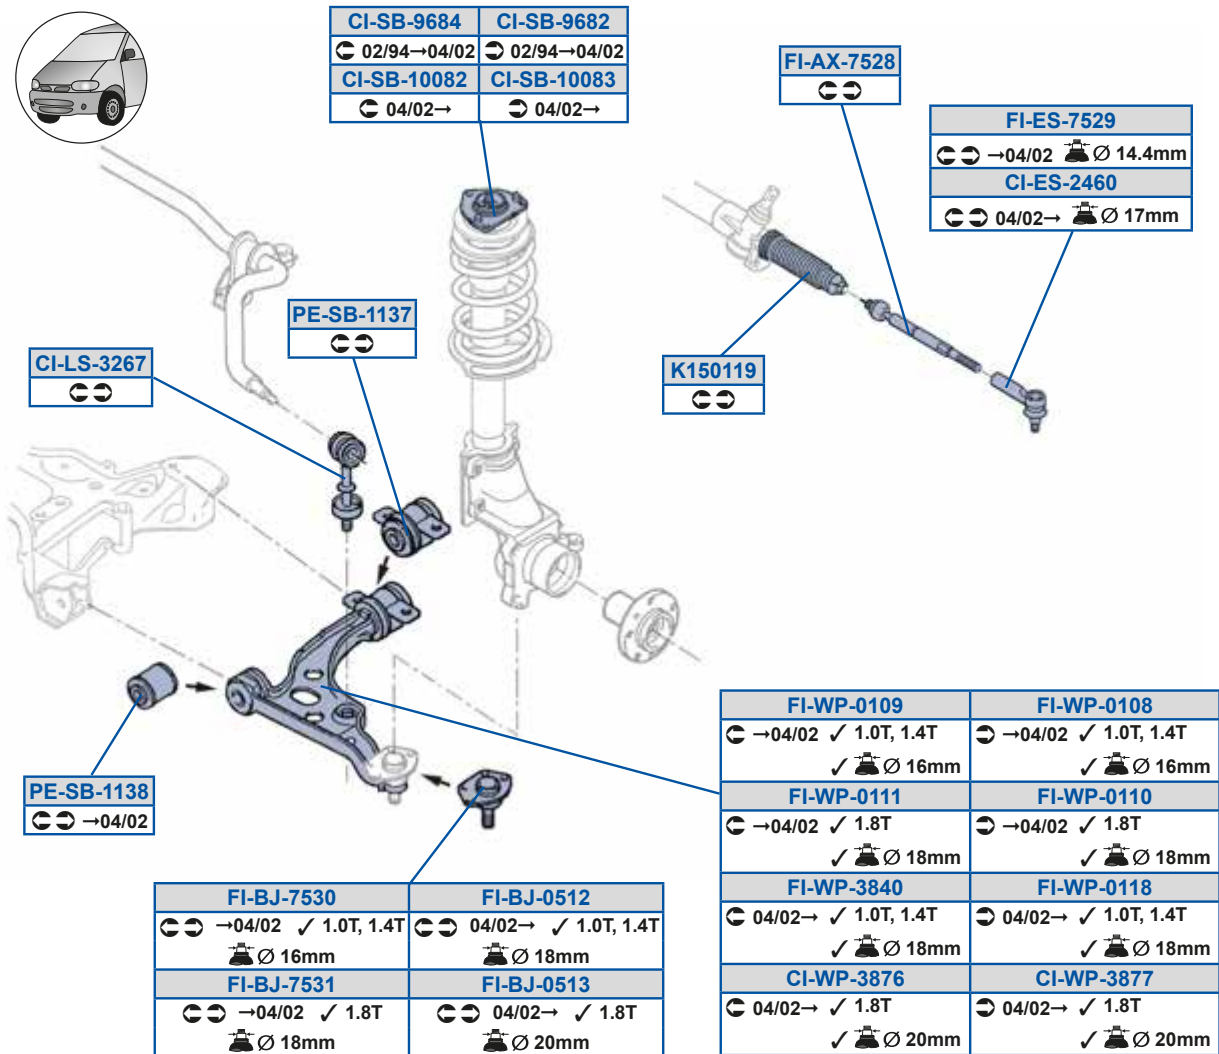

CI-SB-7966
☞ ☞

CI-SB-7967
☞ ☞

Jumper I / Relay I (02/1994 ->) [230, 244]

CITROËN

CI-ES-2460

4018E0

**CI-WP-3876**

1607301480, 3520L1