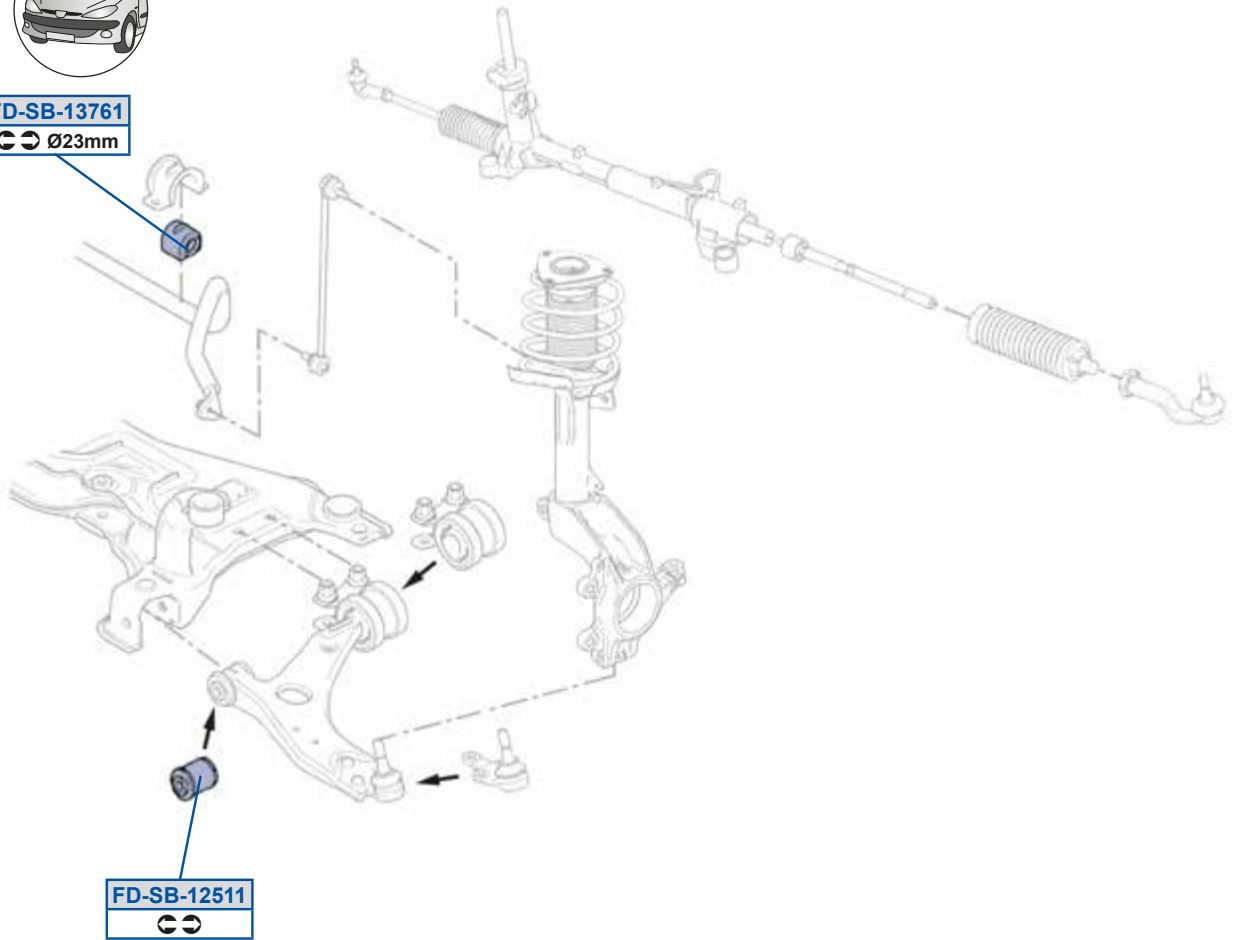

KUGA II (DM2)

01/13 →

KUGA II Van

09/14 →

Kuga II

FD-SB-13761
↔ Ø23mm

FORD

FD-SB-12511