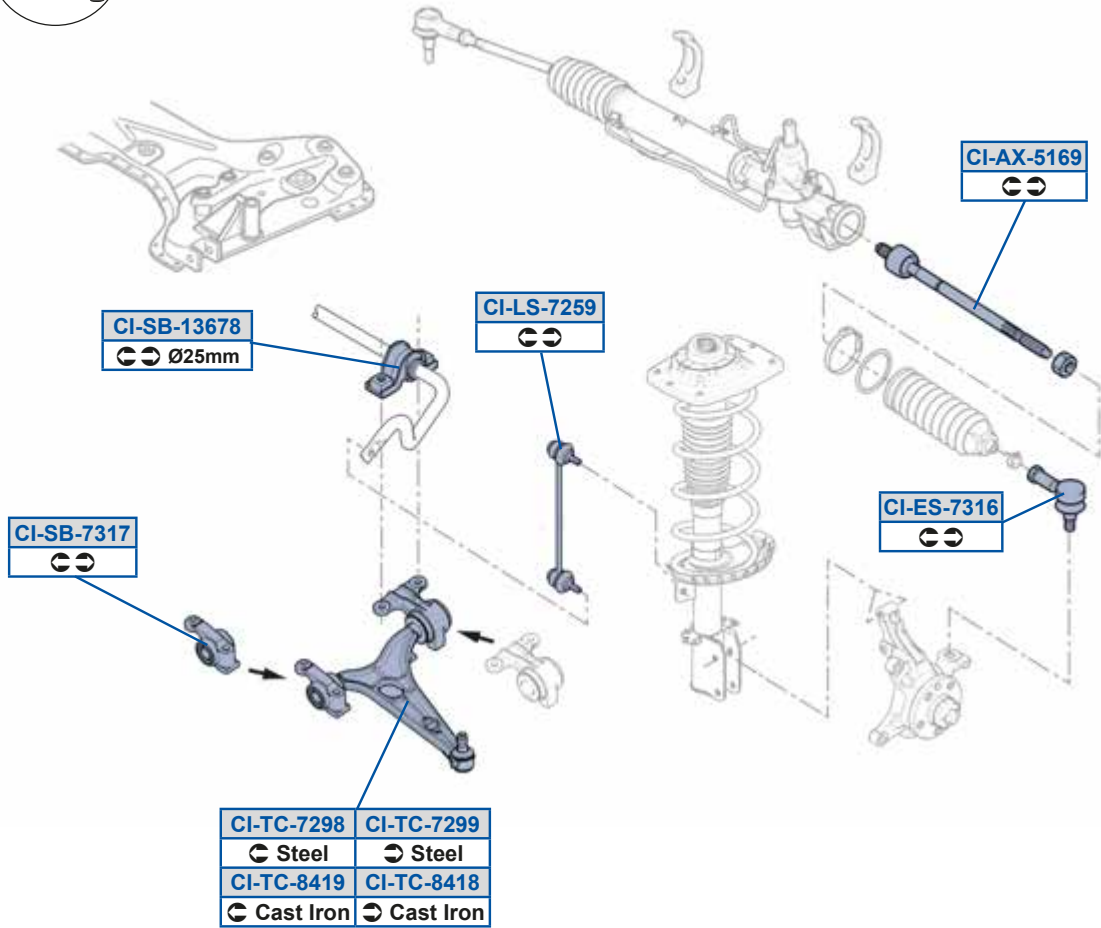

**PE-SB-1311**

1305551080, 3520C5 (-)

**CI-TC-10888**

3521P7

**PE-SB-1312**

3521H0, 3521H1

JUMPY Box	01/10 →	JUMPY Box/DISPATCH Box	01/07 →
JUMPY Platform/Chassis	07/11 →		

CI-AX-5169