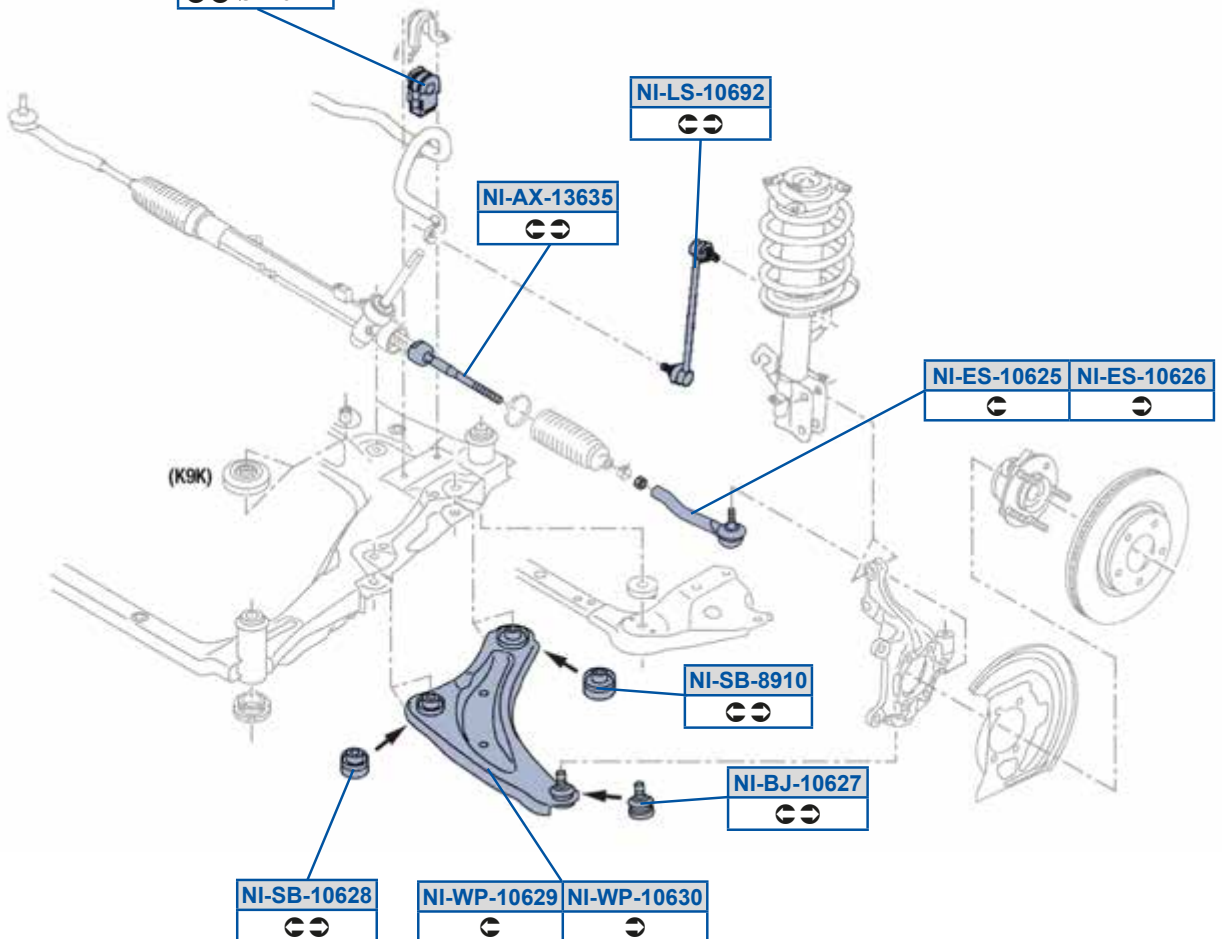

40160000AC, 40160000AD

**RE-SB-3845**

4500095, 5442300QAA

**RE-BJ-2098**

4016000QAB

**RE-SB-3846**

4500094, 5457000QAA

NI-SB-13699
 ⚙️ Ø21mm
 NI-SB-10702
 ⚙️ Ø22.5mm