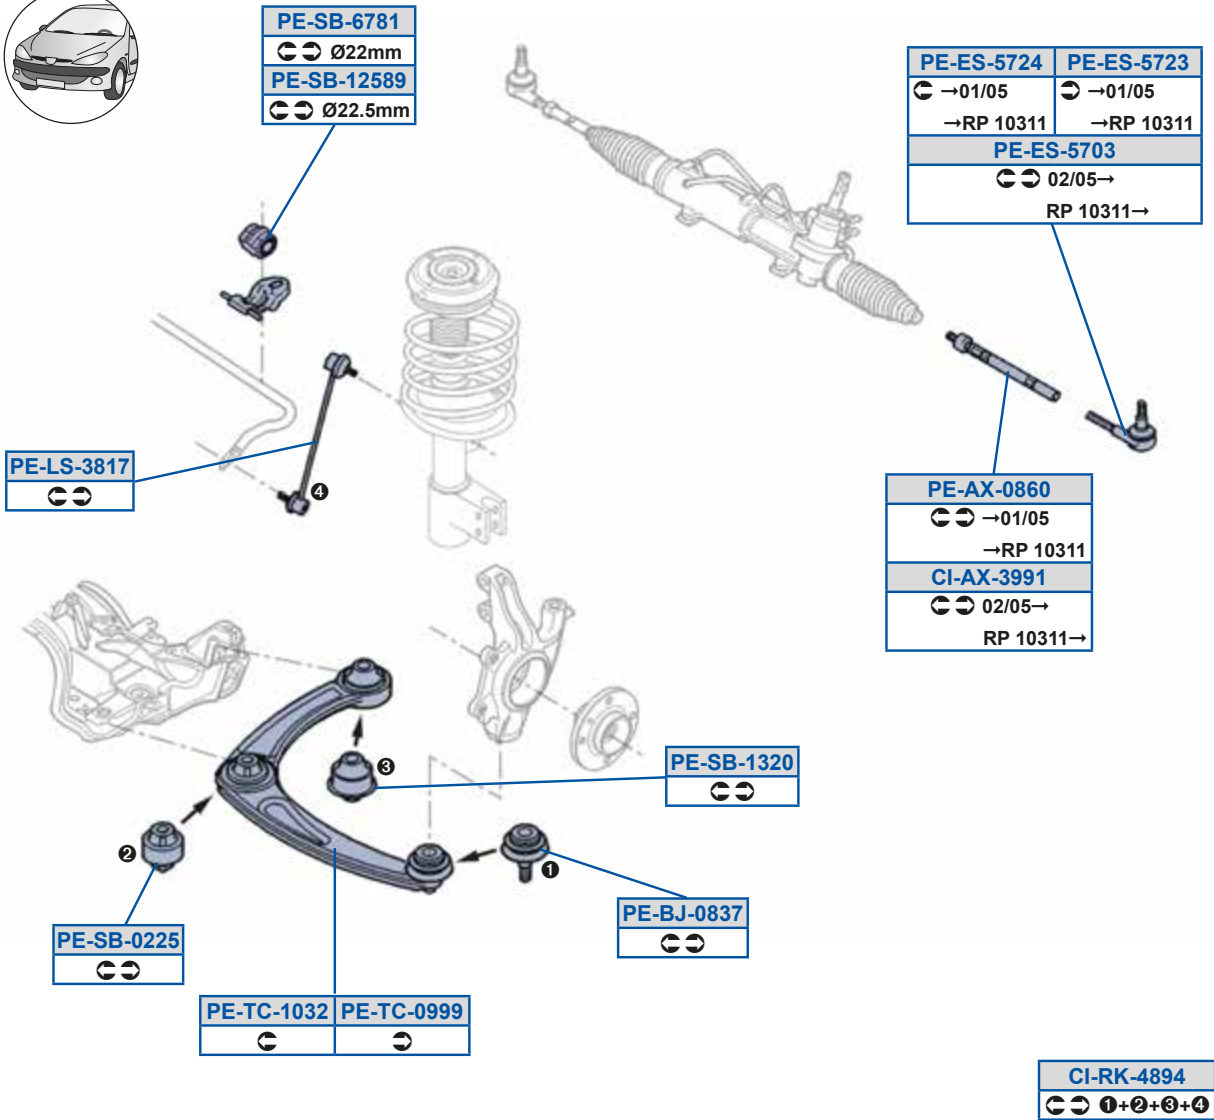

C4 I (LC_)

11/04 → 07/11

C4 Saloon

07/06 →

C4 I (11/2004 ->) [LA, LC]

CITROËN

CI-AX-3991

3812E5