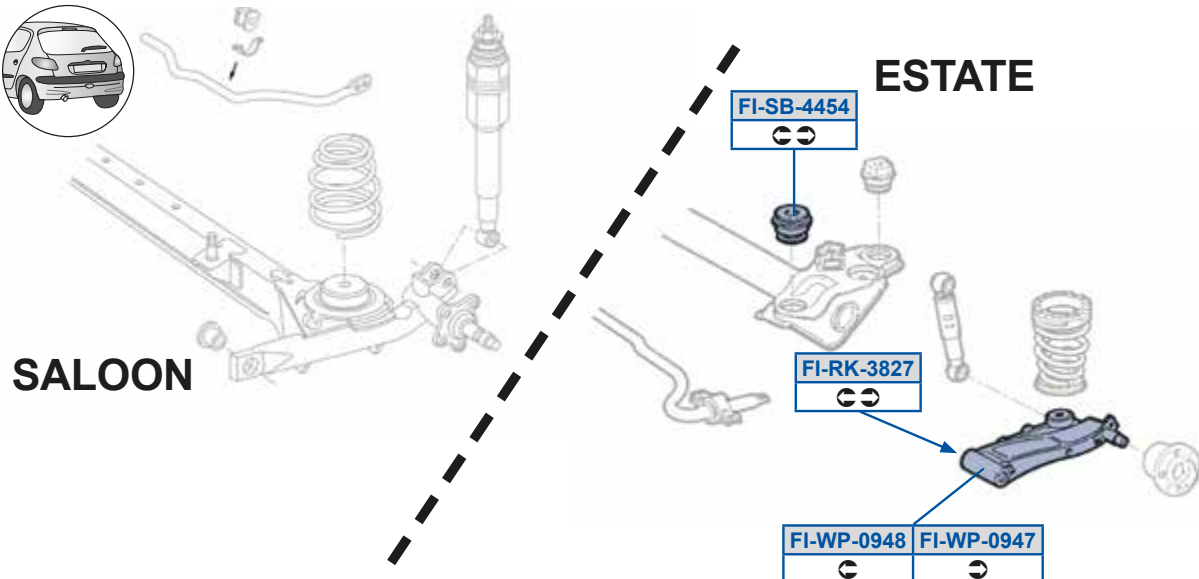

SALOON

ESTATE