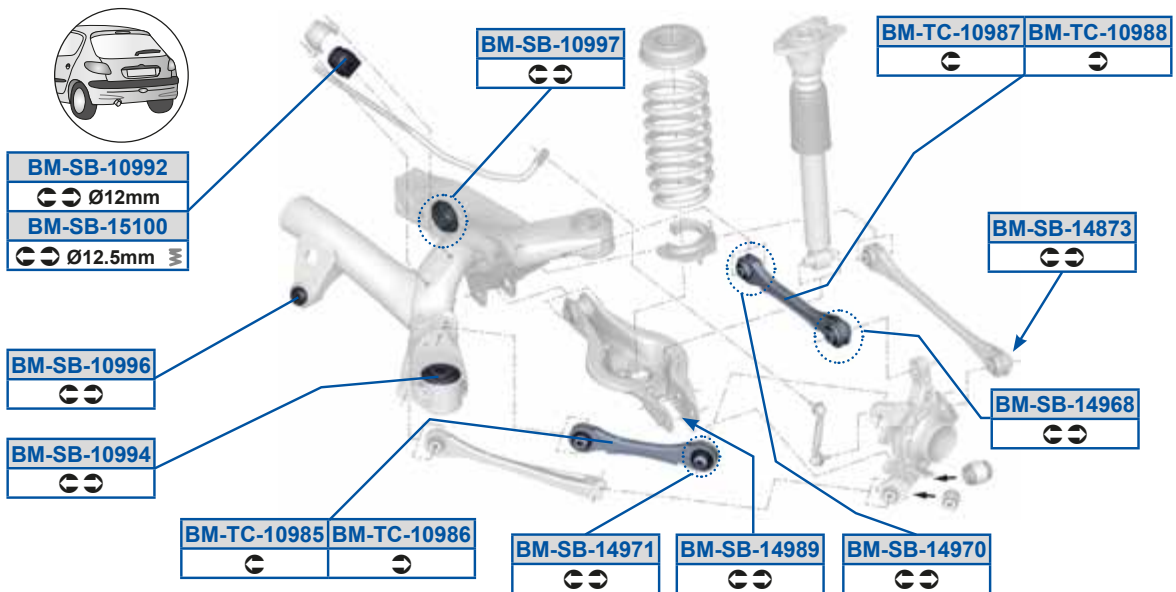

31126854728

1 [F20, F21]

BMW

2 Convertible (F23)	03/14 →	2 Coupe (F22)	10/12 →
2 Coupe (F22, F87)	01/14 →		

BM-AX-10978

31106799960 (-)

**BM-SB-10983**

31126851255, 31126855743