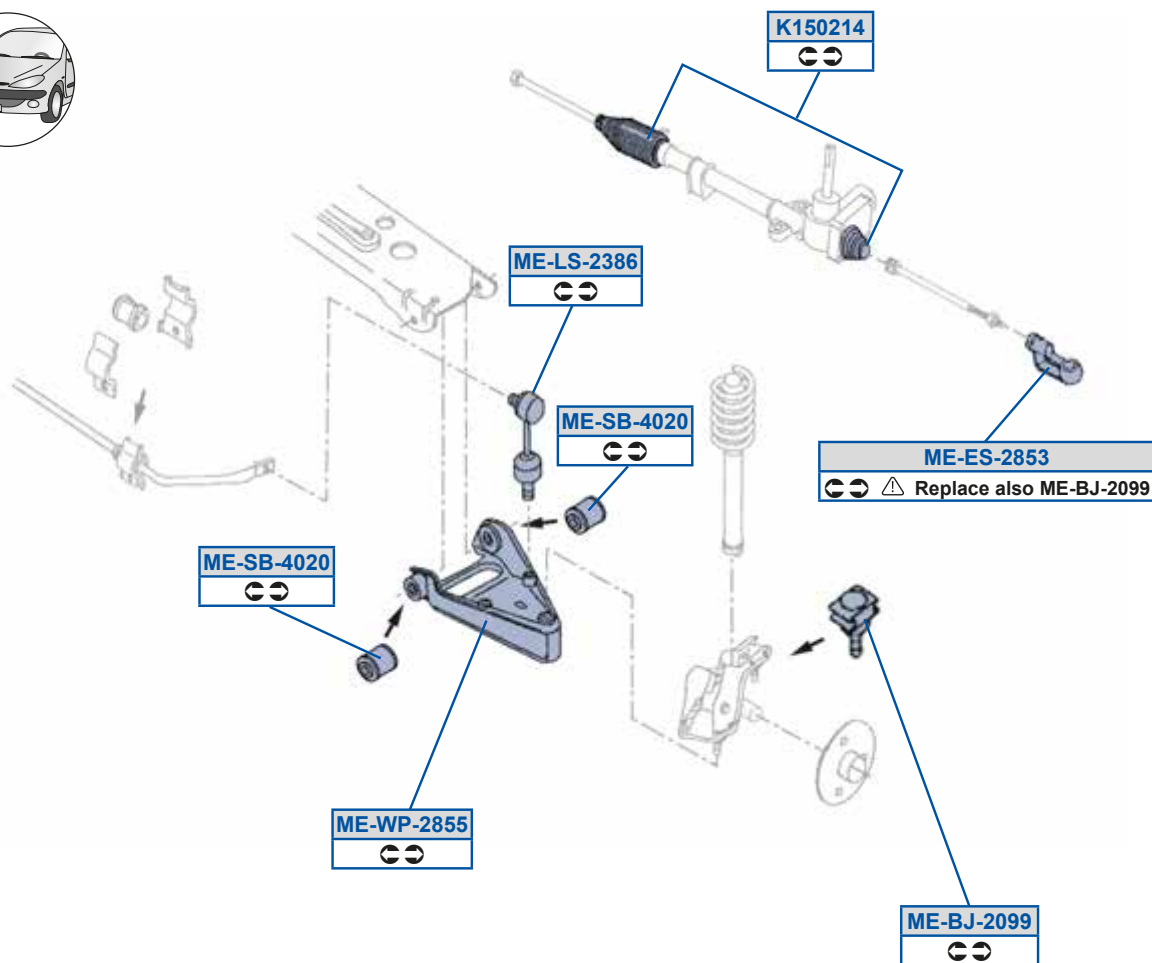

SMART

CABRIO (450)	03/00 → 01/04	CITY-COUCPE (450)	07/98 → 01/04
FORTWO Cabrio (450)	01/04 → 01/07	FORTWO Coupe (450)	01/04 → 02/07

City Coupé - Cabrio - Fortwo I [450]

SMART

K150214

4514600096

ME-BJ-2099

0002271V003000005