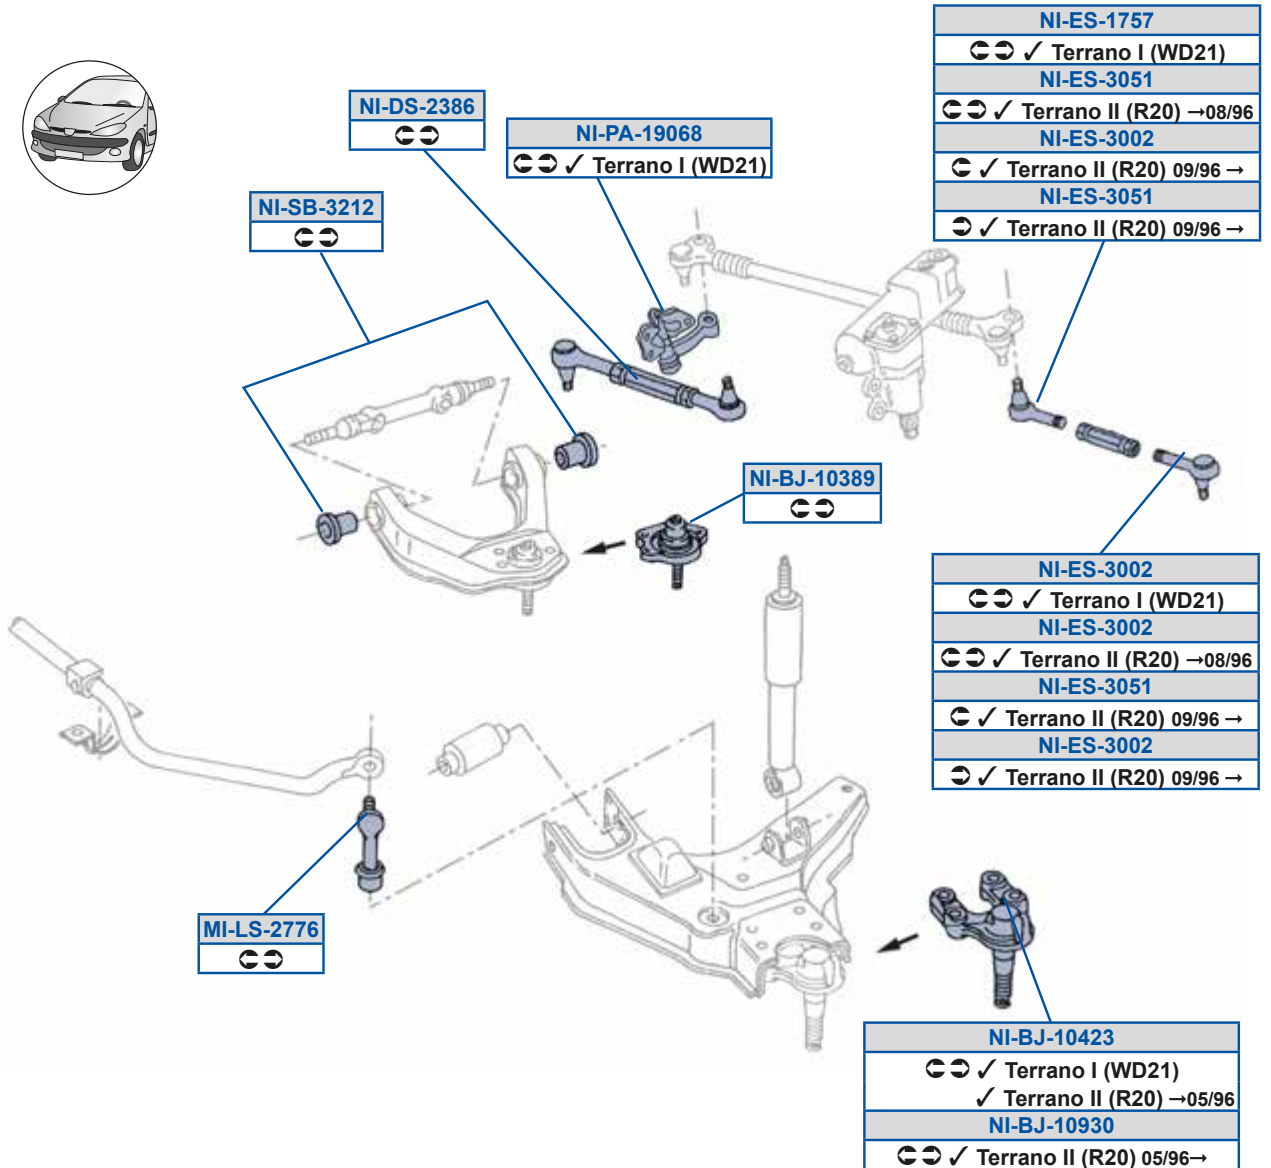

55120JD00B

NI-WP-15273

545014EA0B

NI-WP-15274

545004EA0B

NISSAN

TERRANO I (WD21)	07/86 → 02/96	TERRANO II (R20)	10/92 → 09/07
TERRANO Van (R20)	06/98 → 09/07		

Terrano I & II