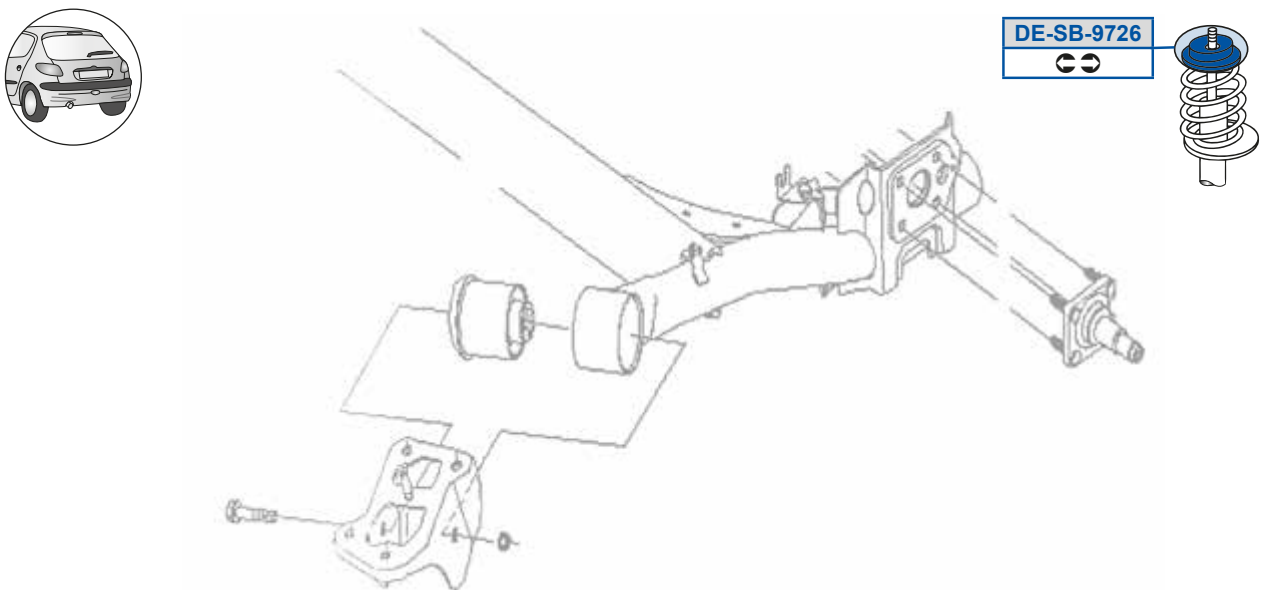

BM-SB-7401

31106771897, 31126855509

CHEVROLET

AVEO Hatchback (T250, T255)

01/07 →

AVEO Saloon (T250, T255)

05/05 →

Aveo [T250, T255]