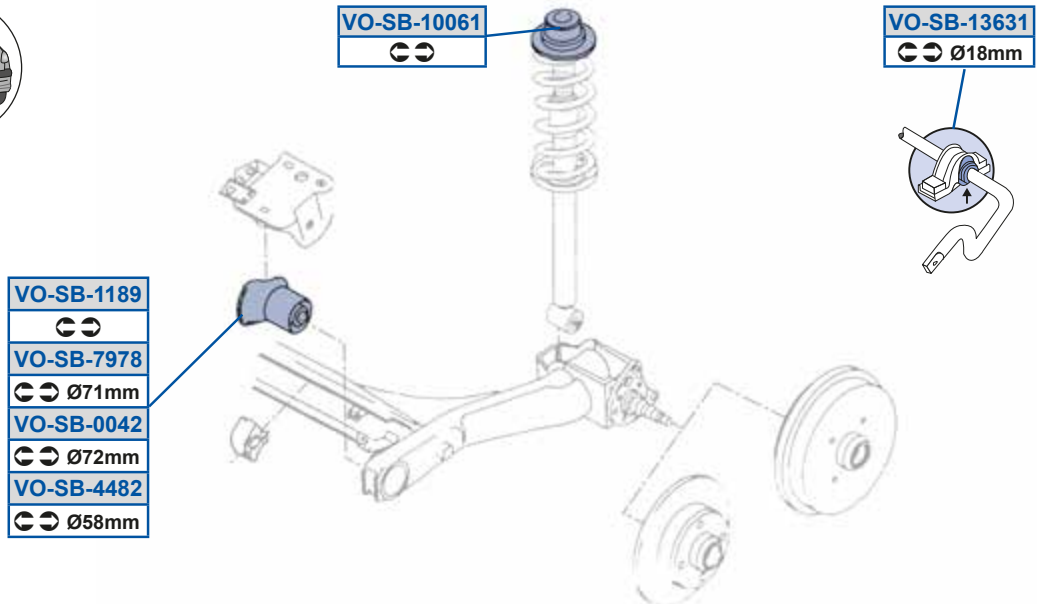

SE-LS-2850
☺☺☺ Ø18mm 6KZR040000 - 6KZR555000
VO-LS-1516
☺☺☺ Ø17mm 6KZR555000
VO-LS-6994
☺☺☺ Ø20 & 23mm

VO-ES-7139	VO-ES-7106
☺☺	☺☺

...Continued

VO-WP-8210

191407151B, 191407153A

K150024

191419831

**VO-DS-1512**