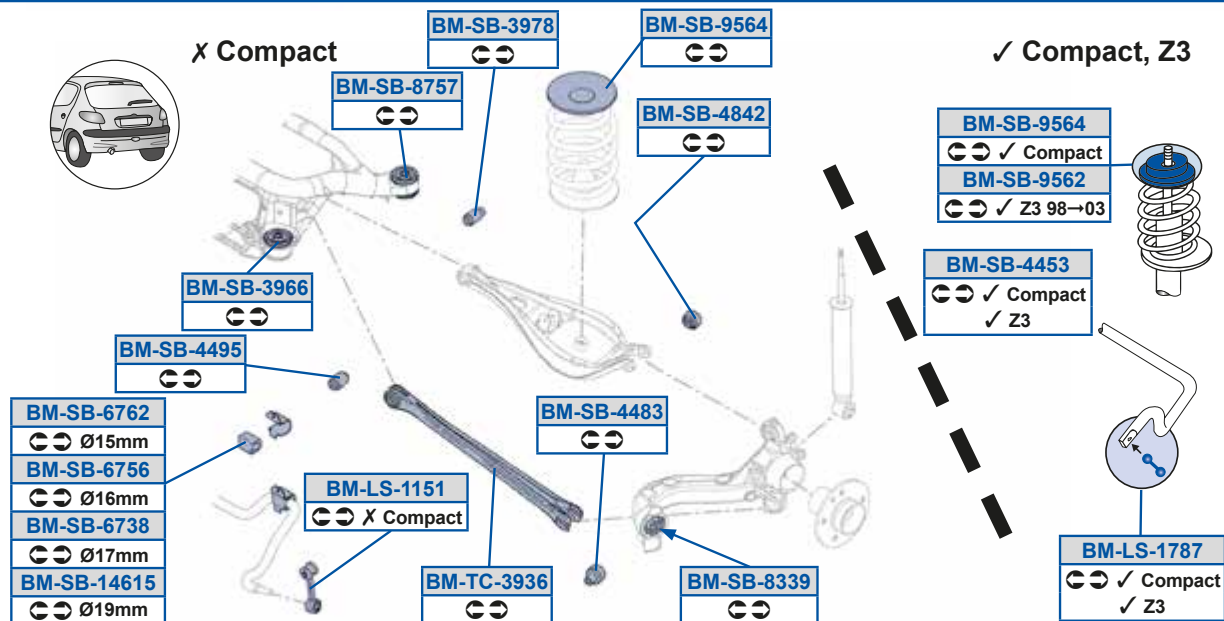

**BM-SB-1128**

31121135351, 31121135352

**BM-SB-5013**

31121136531

**BM-SB-6762**

33551131155

3 (E36)	09/90 → 02/98	3 Compact (E36)	03/94 → 08/00
3 Convertible (E36)	03/93 → 04/99	3 Coupe (E36)	03/92 → 04/99
3 Touring (E36)	01/95 → 10/99	Z3 Coupe (E36)	04/97 → 06/03
Z3 Roadster (E36)	10/95 → 01/03		