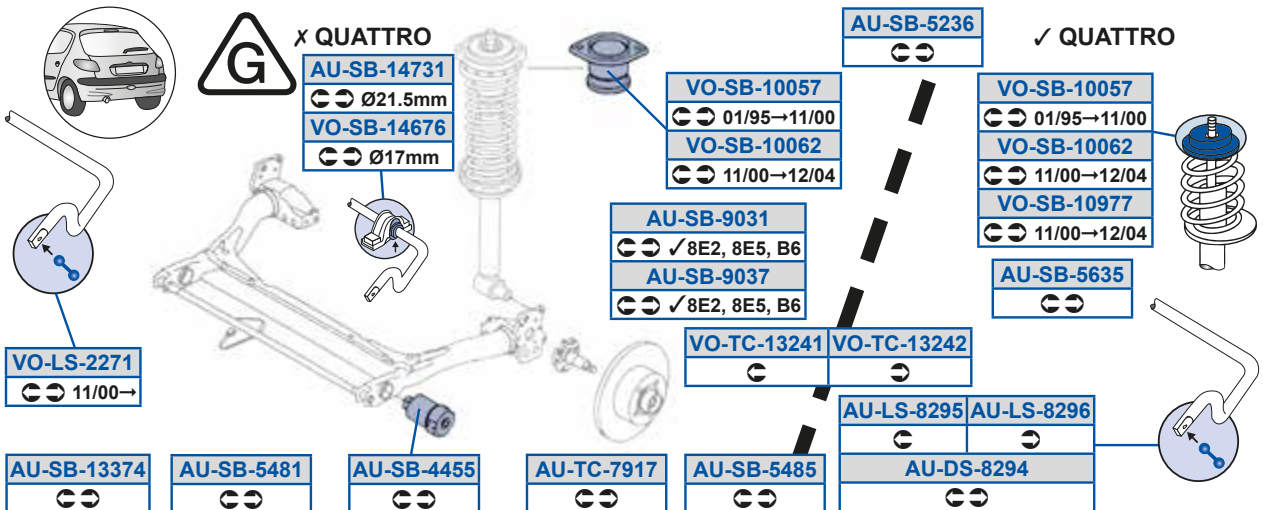

AUDI

A4 (8D2, B5)	11/94 → 09/01	A4 (8E2, B6)	11/00 → 12/04
A4 Avant (8D5, B5)	11/94 → 09/01	A4 Avant (8E5, B6)	04/01 → 12/04
A4 Convertible (8H7, B6, 8HE, B7)	04/02 → 03/09		

A4 (-> 11/2004) [8D, 8E, 8H, B5, B6]

AUDI