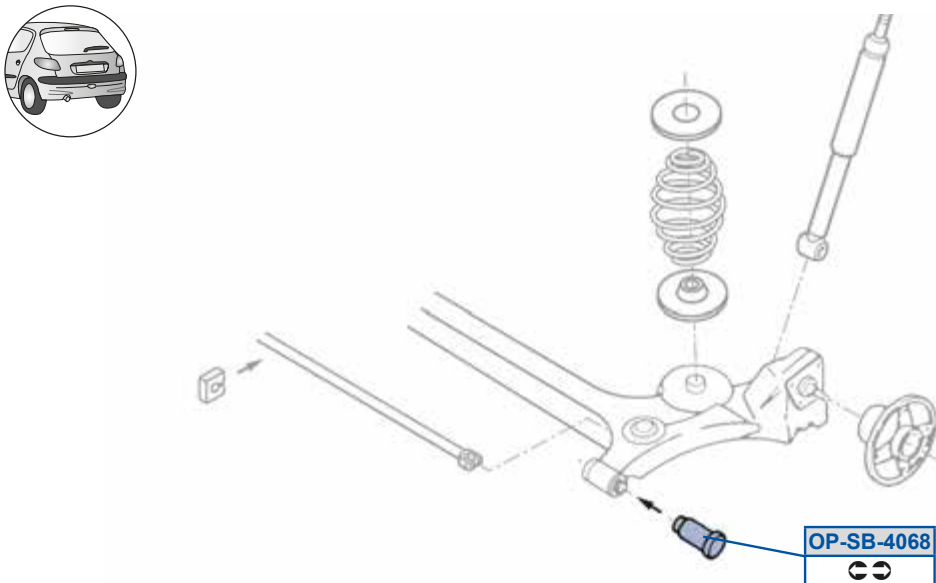

DAEWOO

ESPERO (KLEJ)	10/91 → 09/99	LANOS (KLAT)	05/97 →
LANOS Saloon (KLAT)	05/97 →	NEXIA/CIELO (KLETN)	02/95 → 08/97
NEXIA/CIELO Saloon (KLETN)	02/95 → 03/01	NEXIA Saloon (KLETN)	02/95 → 06/08

Lanos - Nexia - Espero

DAEWOO