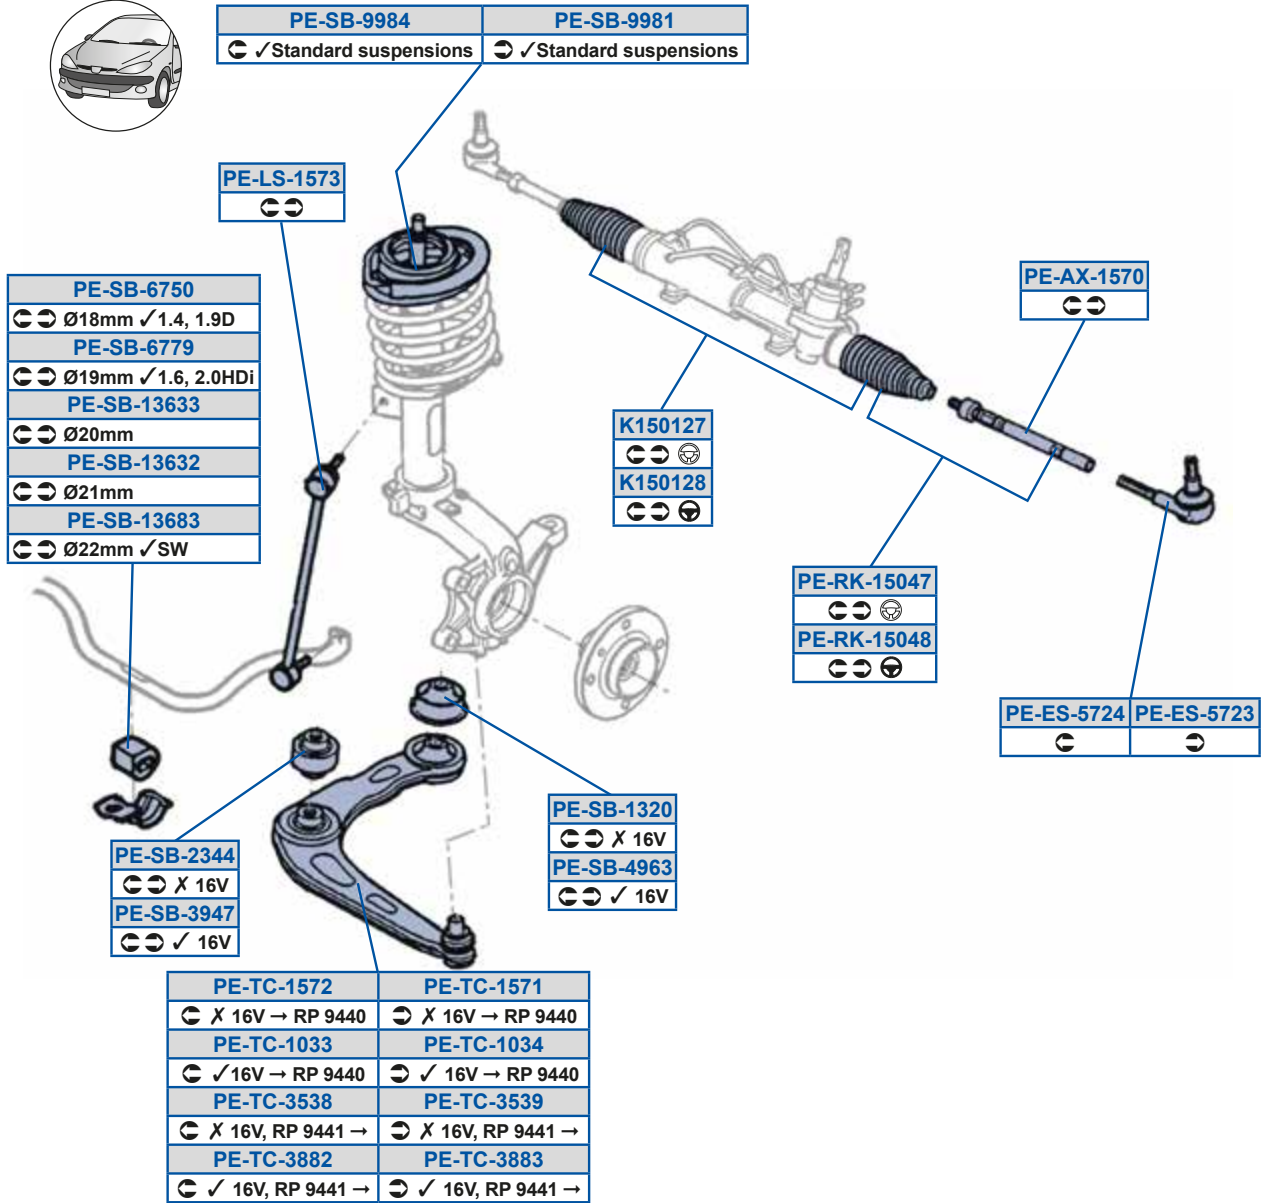

206

PEUGEOT

K150127

406656

**PE-SB-10108**

513194

**PE-SB-4963**

352380