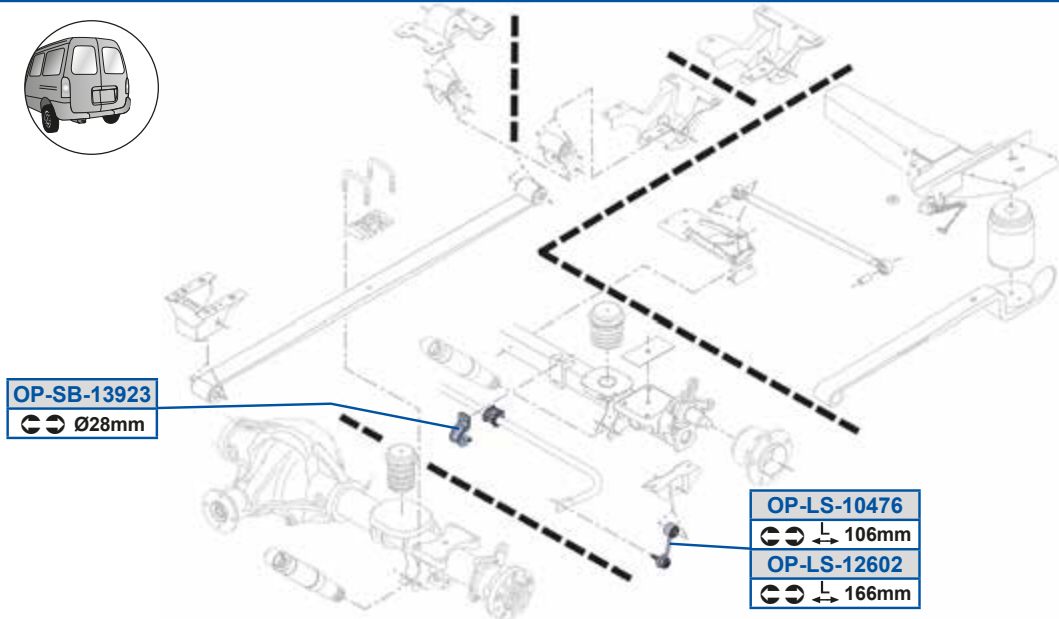

NI-SB-2793

54560AX600

NV400 Box	11/11 →	NV400 Bus	11/11 → 09/16
NV400 Platform/Chassis	11/11 →		

OP-AX-10118

4852100QOE, 4852100QOESK

OP-SB-10114

8200688871 (-)

OP-BJ-12502