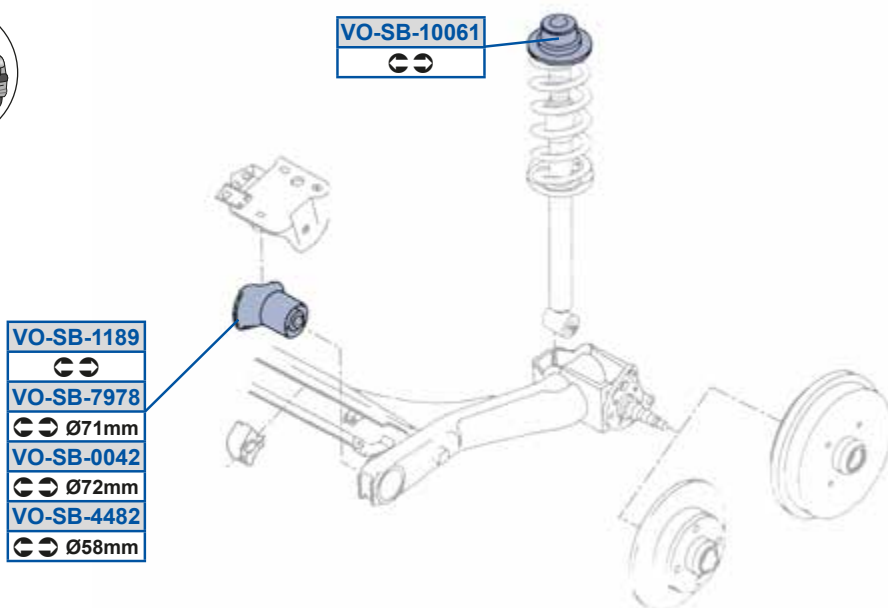

SE-LS-2850
☺☺☺ Ø18mm 6KZR040000 - 6KZR555000
VO-LS-1516
☺☺☺ Ø17mm 6KZR555000
VO-LS-6994
☺☺☺ Ø20 & 23mm

VO-ES-7139	VO-ES-7106
☺☺	☺☺

...Continued

VO-WP-8210

191407151B, 191407153A

K150024

191419831

**VO-DS-1512**