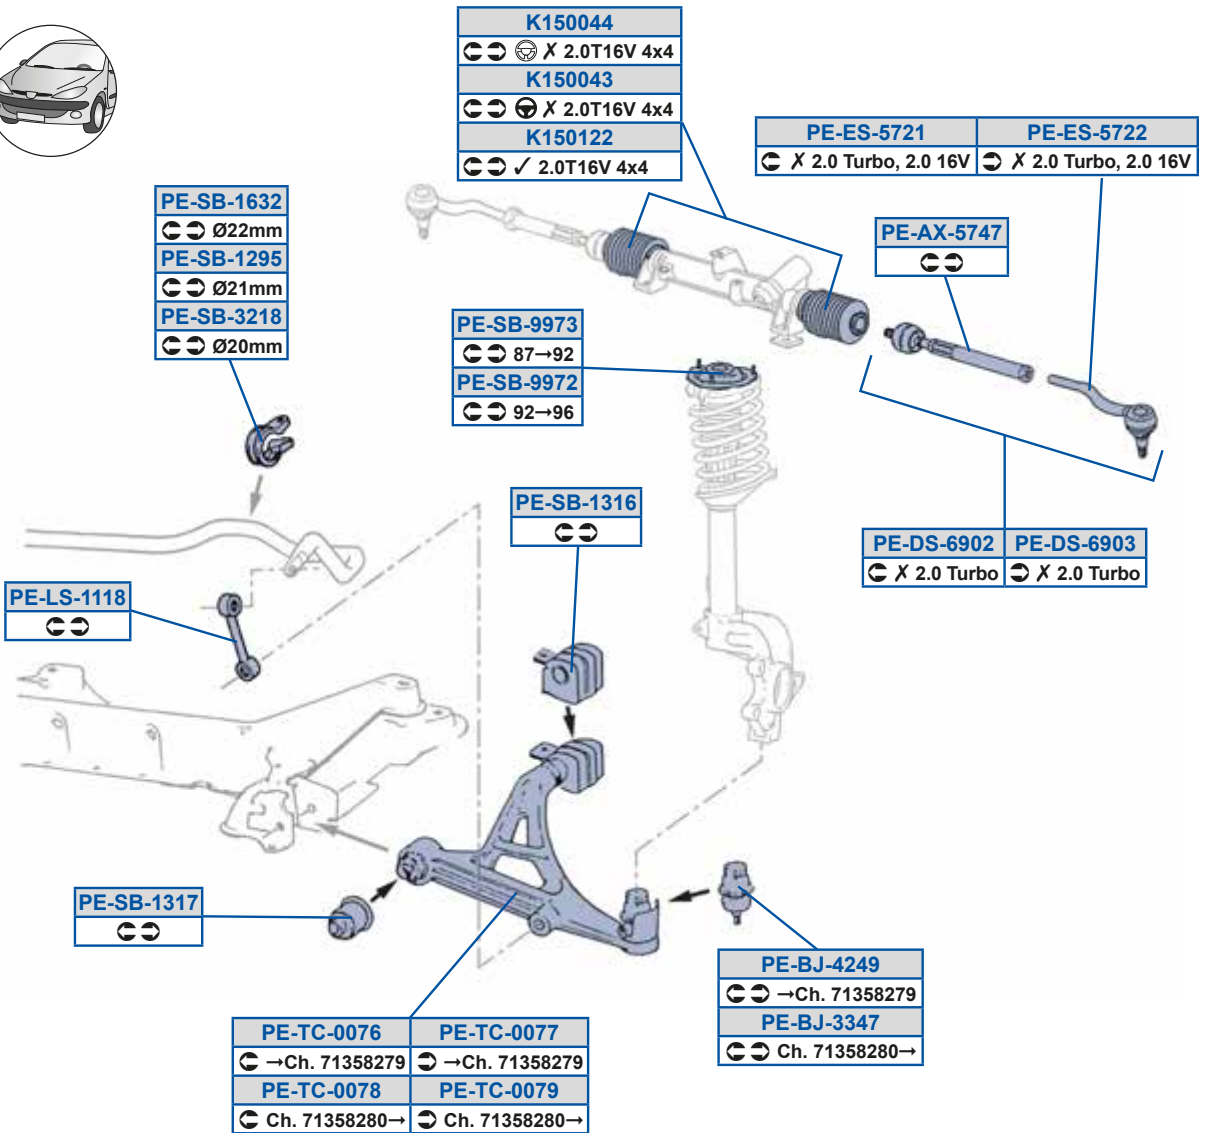

PEUGEOT

405 II Break (4E)	08/92 → 10/98	405 I (15B)	01/87 → 12/93
405 I Break (15E)	06/87 → 08/92	405 II (4B)	01/92 → 11/99
405 (15B)	10/95 →		

405

PEUGEOT