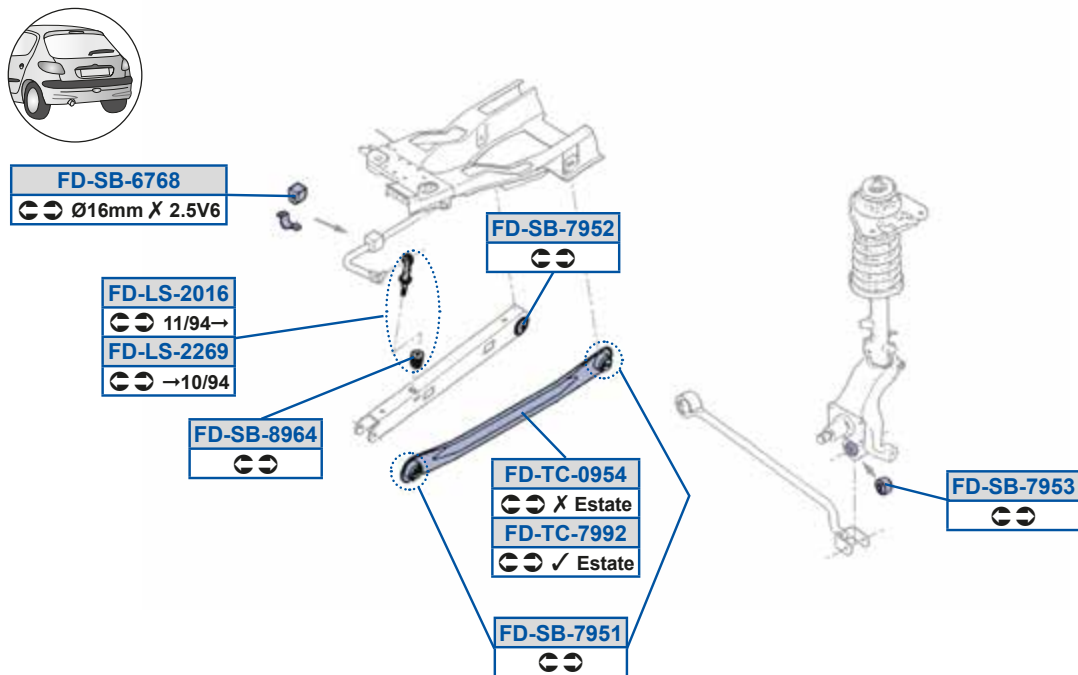

4851031G25, 485107F000

NI-ES-3002

1961668, 485207F000

NI-ES-3051

1961668, 1961669

FORD

MONDEO I (GBP)	02/93 → 08/96	MONDEO I Saloon (GBP)	02/93 → 08/96
MONDEO I Turnier (BNP)	01/93 → 08/96		

Mondeo I