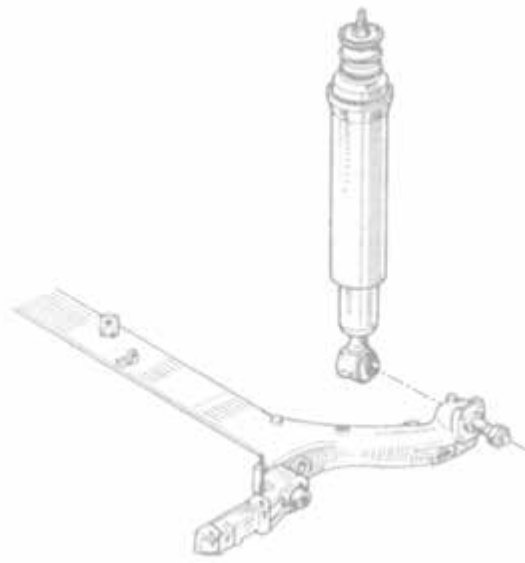

RENAULT

19 I (B/C53_)	01/88 → 09/94	19 I Box (S53_)	01/88 → 12/92
19 I Cabriolet (D53_)	07/91 → 04/92	19 I Chamade (L53_)	01/88 → 12/92
19 II (B/C53_)	01/91 → 06/01	19 II Box (S53_)	03/92 → 12/95
19 II Cabriolet (D53_, 853_)	04/92 → 06/01	19 II Chamade (L53_)	04/92 → 08/03

19

RENAULT