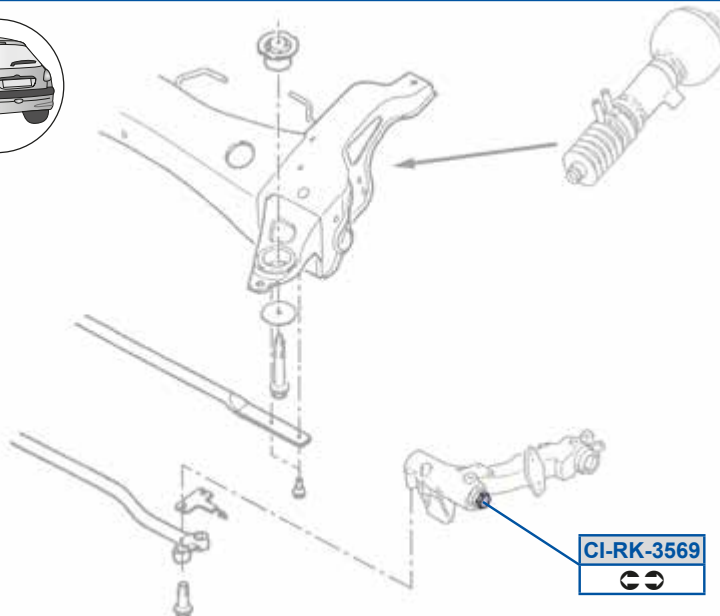

XANTIA (X1)	03/93 → 01/98	XANTIA (X2)	01/98 → 04/03
XANTIA Break (X1)	06/95 → 01/98	XANTIA Break (X2)	01/98 → 04/03

PE-LS-0595
↻ ↻ Ø10mm →12/94
PE-DS-5041
↻ ↻ Ø12mm 01/95→03/99 →RP 8151
PE-LS-0592
↻ ↻ Ø12mm RP 8151→ 03/99→

CI-SB-6694
↻ ↻ X Activa, Estate Ø22mm
CI-SB-6695
↻ ↻ X Activa, Estate Ø23mm

CI-SB-1307	CI-SB-1309
↻	↻

CI-SB-1308
↻ ↻

CI-TC-0160	CI-TC-0161
↻	↻

PE-BJ-3347
↻ ↻

PE-AX-5749
↻ ↻ M14x1.5 X 2.0 Turbo, 2.1 TD, 3.0 v6, HDi
PE-AX-0645
↻ ↻ M16x1.5 ✓ 2.0 Turbo, 2.1 TD, 3.0 v6, HDi

CI-RK-15008	
↻ ↻ ✓ 1.6i	
CI-RK-15006	CI-RK-15045
↻ ✓ 1.8i, 1.9D, 1.9TD	↻ ✓ 1.8i, 1.9D, 1.9TD,
CI-RK-15017	2.0 Turbo, 2.1TD
↻ ✓ 2.0, 2.0 Turbo, 2.1TD	

K150043
↻ ↻ ✓ 1.8i (XU7JP)
✓ 1.9D (XUD9A/SD)
✓ 1.9TD (XD9T/TE/TY)
K150049
↻ ↻ ✓ 1.6i
K150122
↻ ↻ X 1.6i, X 1.8i (XU7JP)
X 1.9D (XUD9A/SD)
X 1.9TD (XD9T/TE/TY)

PE-ES-5723	PE-ES-5724
↻ M14x1.5	↻ M14x1.5
PE-ES-1668	PE-ES-1656
↻ M16x1.5	↻ M16x1.5

CI-RK-3569
↻ ↻

CI-LS-0445
↻ ↻