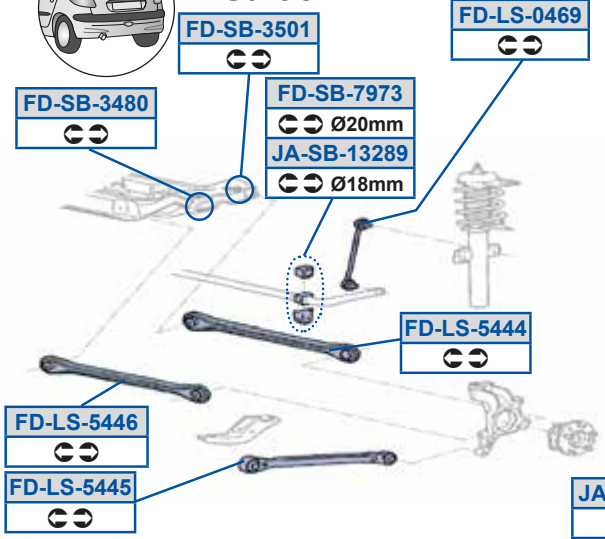

Saloon

Estate

FD-BJ-0474

1203923 (-), 1203924 (-)

**FD-SB-0492**

C2S39661, C2S39661S2

**JA-AX-4433**

1X433200AF, 1X433200BF