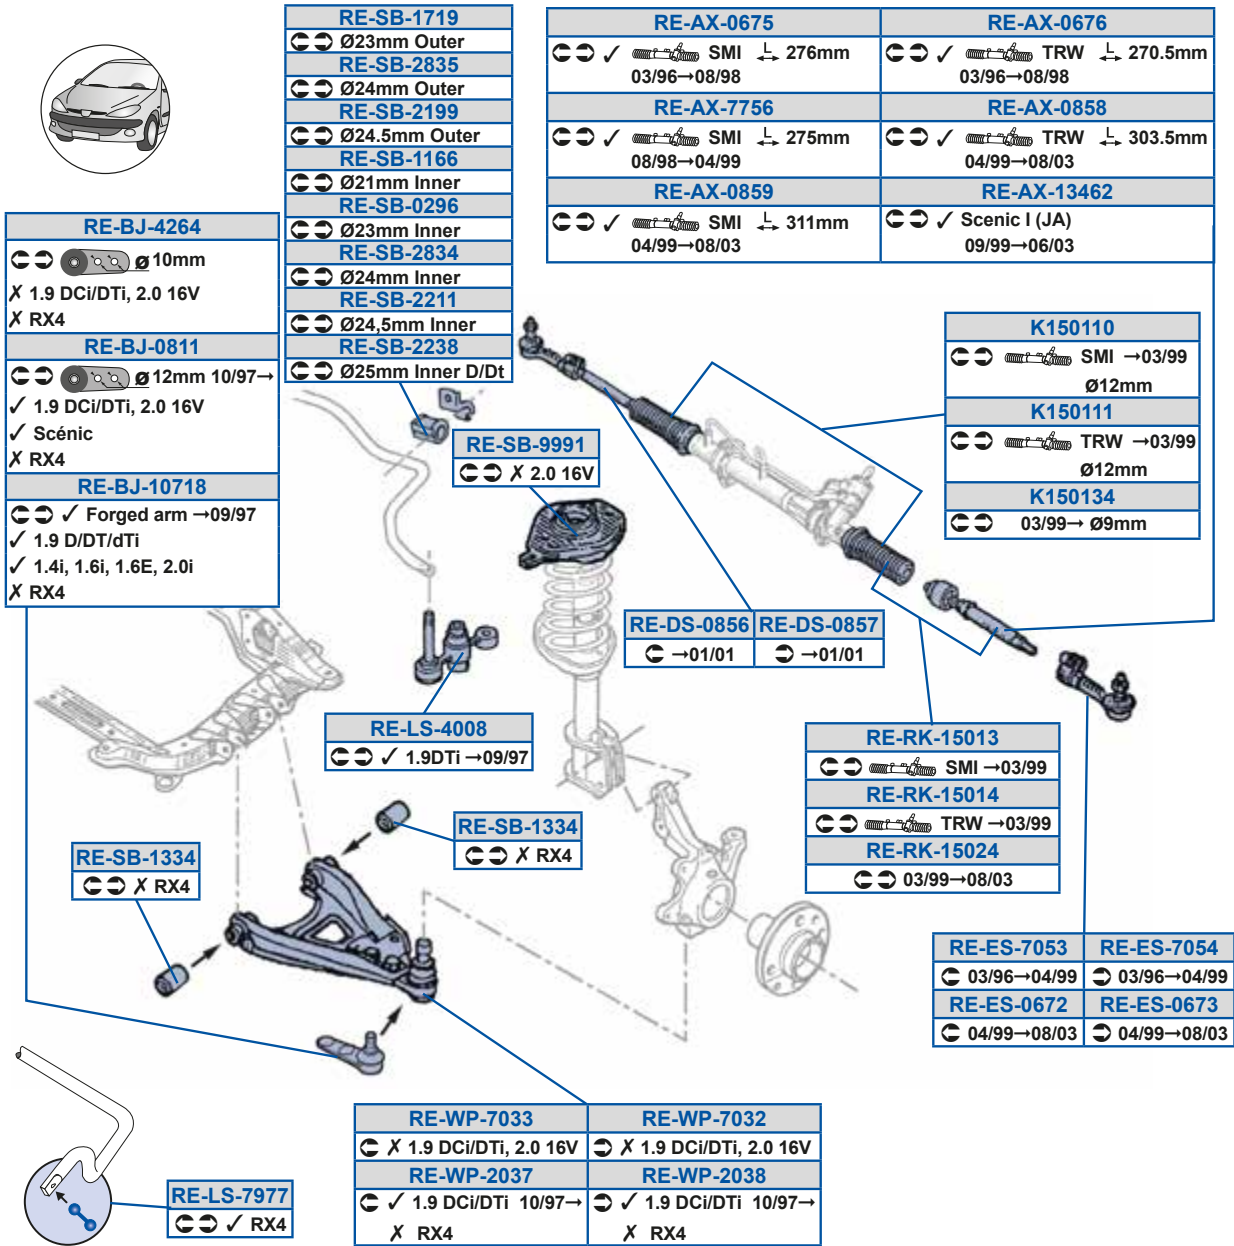

Megane I - Scenic I

RENAULT

K150110

7701469486

RE-AX-7756

7701471885

RE-ES-0673

7701047416, 7701047813