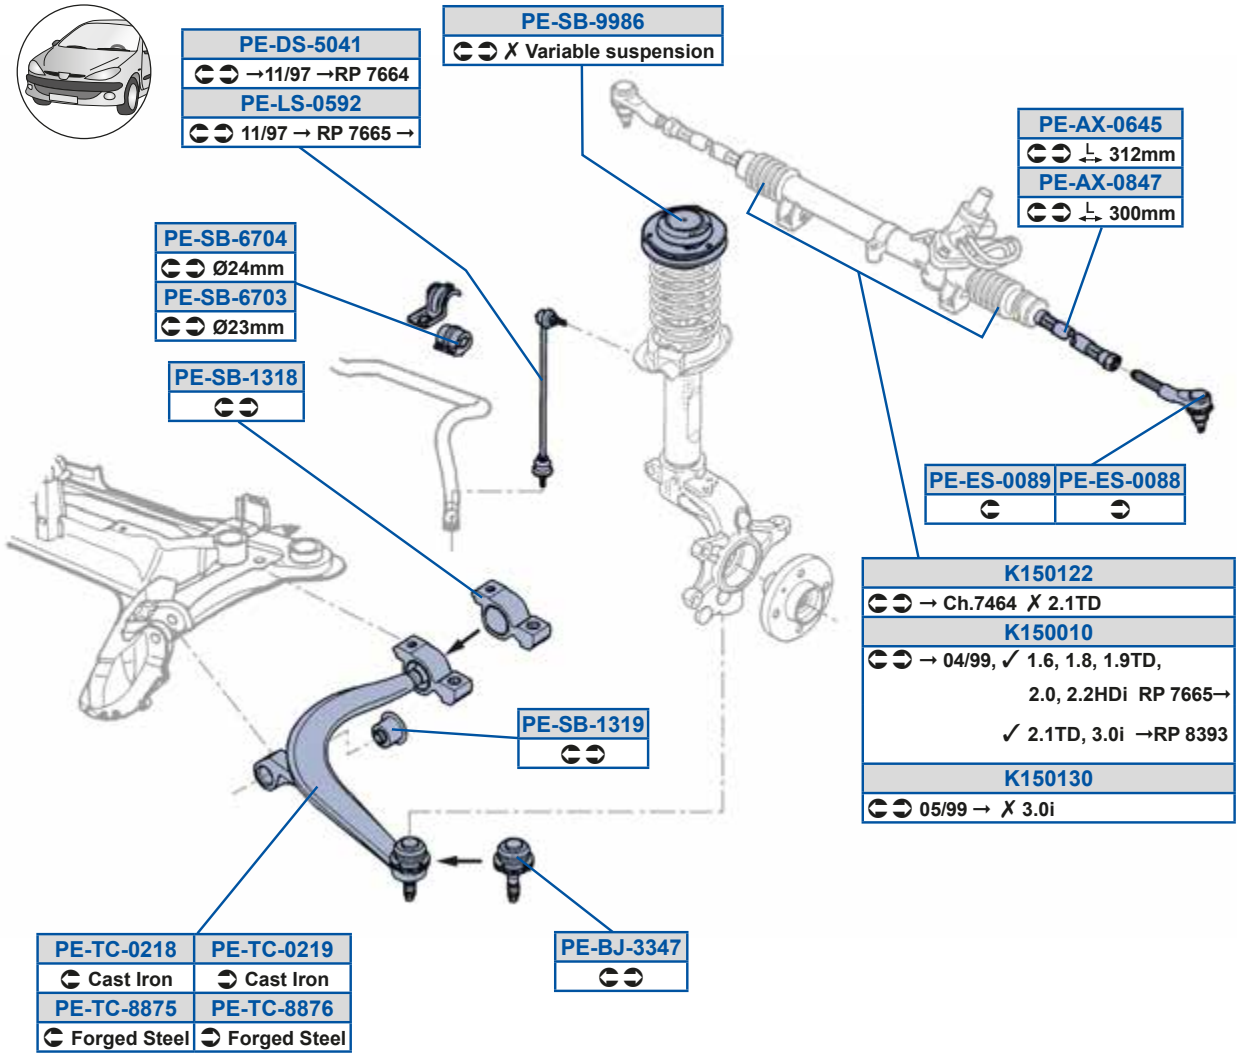

381721, 381726

**PE-SB-7757**

515124

PEUGEOT

406 (8B)	10/95 → 01/05	406 Break (8E/F)	10/96 → 10/04
406 Coupe (8C)	03/97 → 12/04		

406

PEUGEOT

K150010