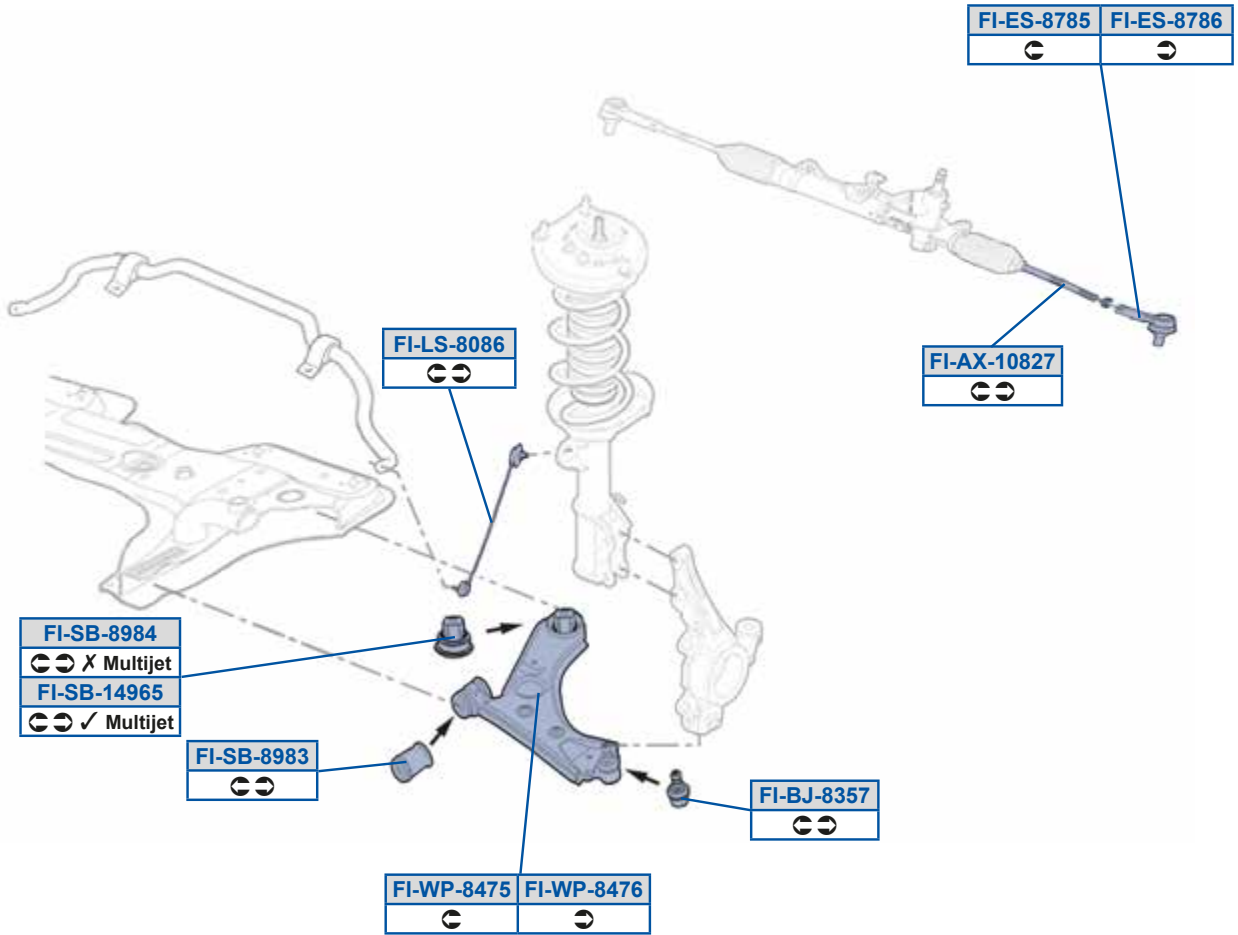

DOBLO Box Body / Estate (263_)	02/10 →	DOBLO MPV (263_)	11/09 →
DOBLO Platform/Chassis (263_)	02/10 →		

Doblo II

FIAT

FI-AX-10827

98845878

FI-SB-8984

51810664 (-), 51810665 (-)

FI-BJ-8357