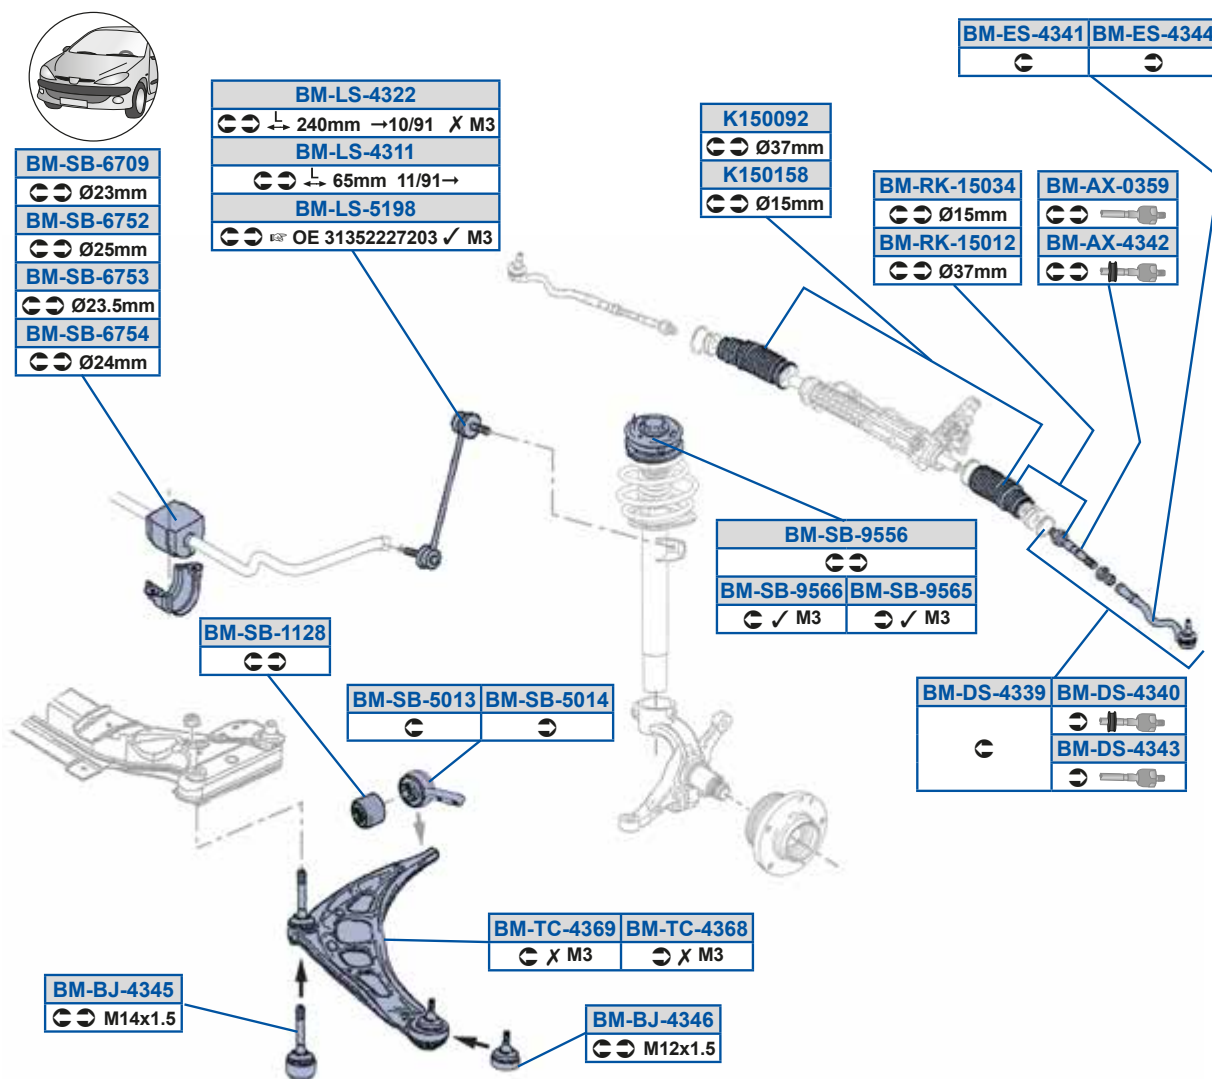

**BM-SB-1128**

31121135351, 31121135352

**BM-SB-5013**

31121136531

**BM-SB-6762**

33551131155

3 (E36)	09/90 → 02/98	3 Compact (E36)	03/94 → 08/00
3 Convertible (E36)	03/93 → 04/99	3 Coupe (E36)	03/92 → 04/99
3 Touring (E36)	01/95 → 10/99	Z3 Coupe (E36)	04/97 → 06/03
Z3 Roadster (E36)	10/95 → 01/03		