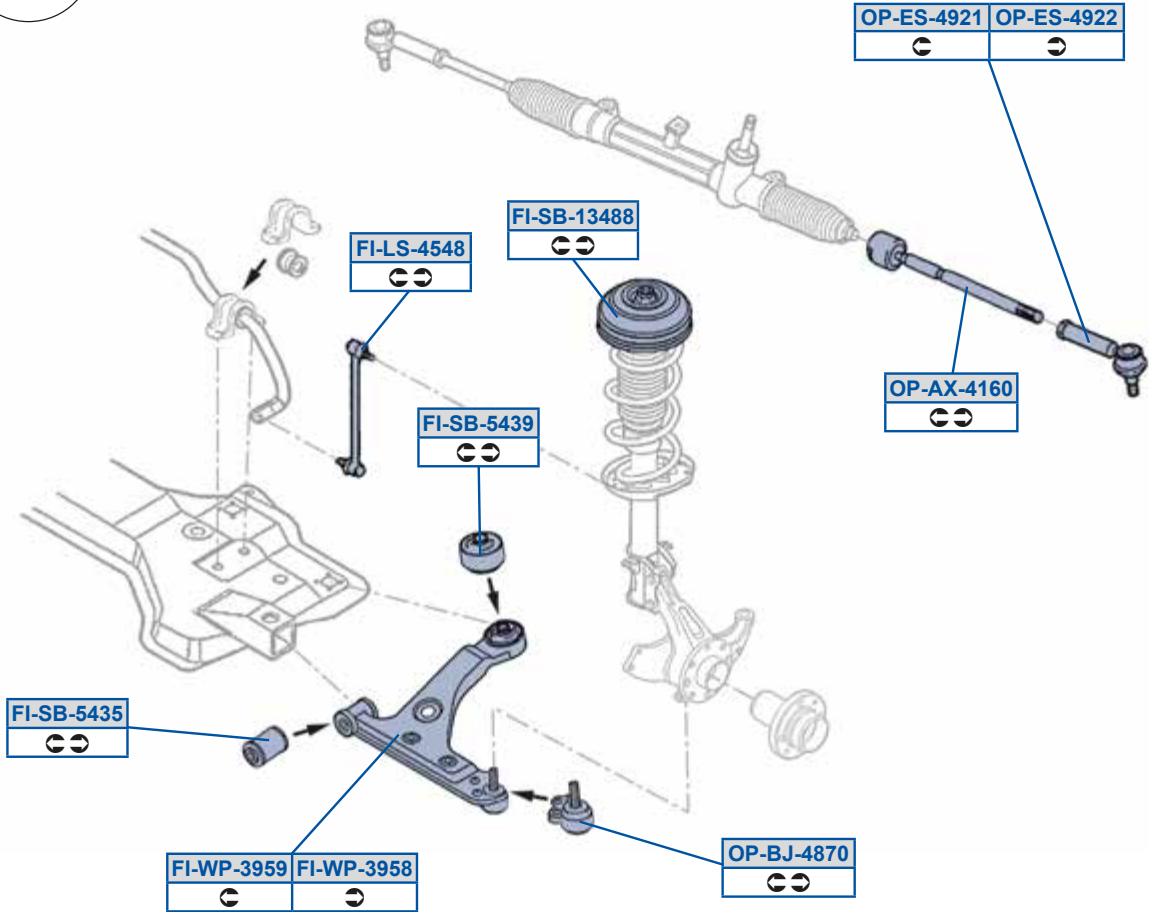

FI-SB-6626

7750990

FI-WP-0461

46545660, 46551732

FIAT

PUNTO (199)	03/12 →	GRANDE PUNTO (199)	10/05 →
PUNTO EVO (199)	07/08 → 03/12	PUNTO EVO (199_)	10/09 →
PUNTO Van (199)	04/08 →		

Punto III (10/2005 ->)

FIAT