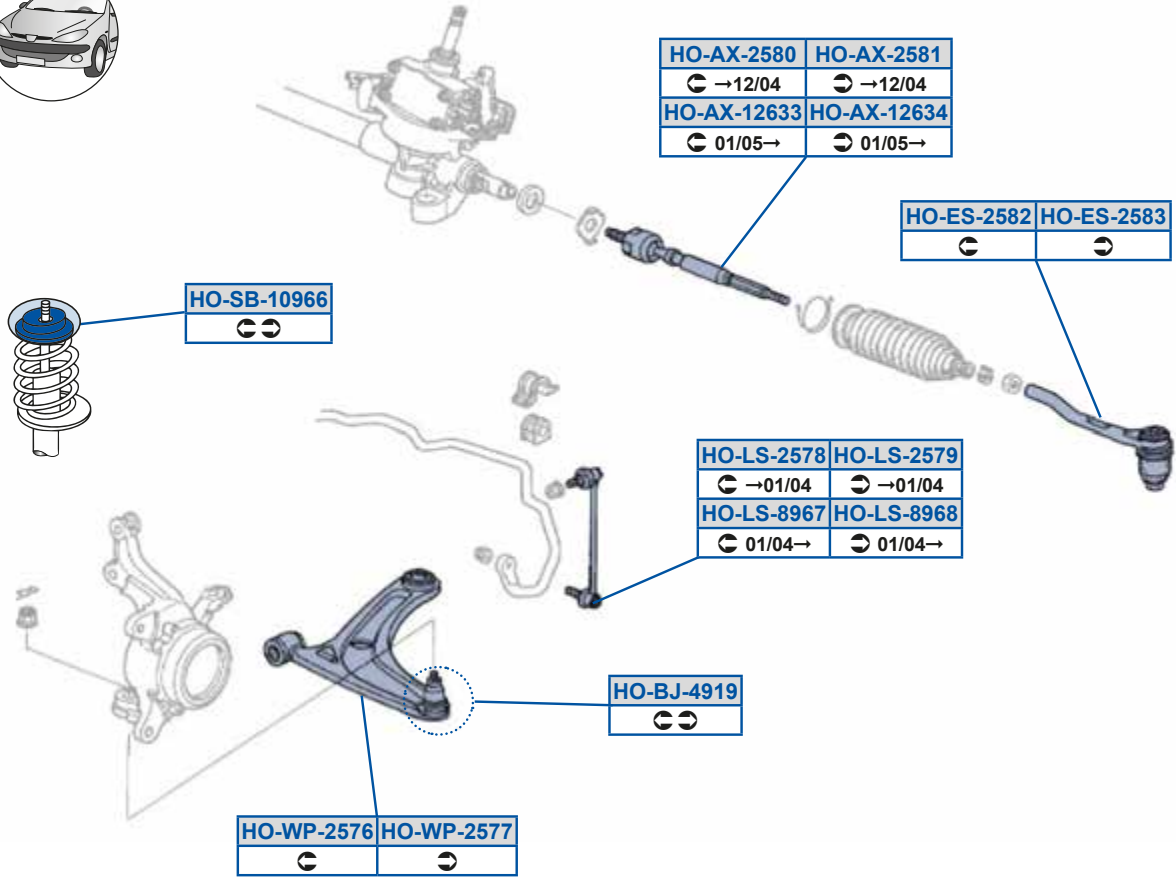

51321S2H003

HO-LS-2588

51320S2H003

K150185

53534S2HJ01, 53535S2HJ01

HONDA

JAZZ II (GD)	03/02 → 12/08	JAZZ II (GD_, GE3, GE2)	10/03 → 12/08
JAZZ Saloon	05/03 → 07/08		

Jazz II (03/2002 ->)