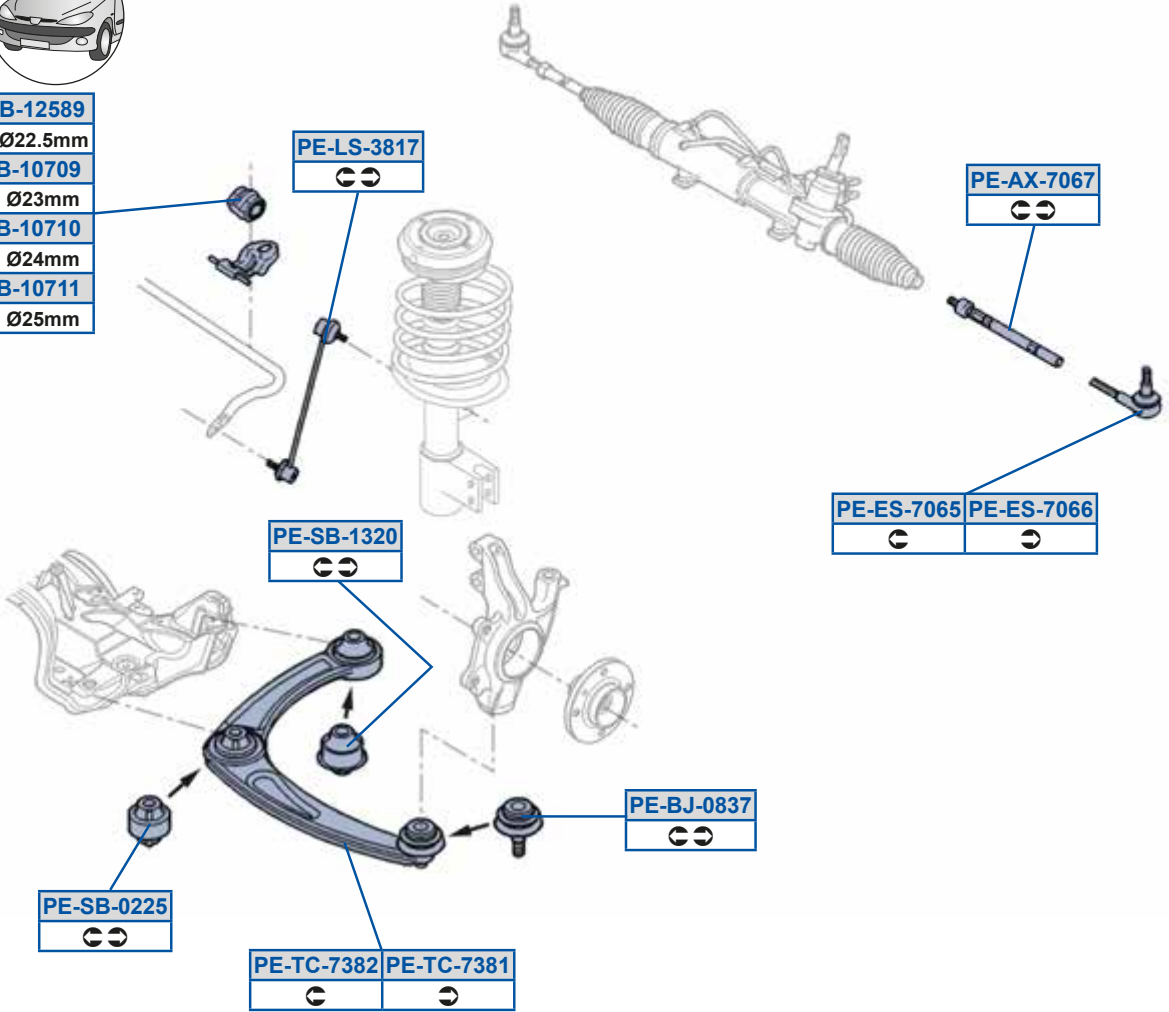

3521K3, 3521P3

PE-ES-5724

381731, 381742

PE-TC-1032

3520K8, 3520P3

- PE-SB-12589
↔ Ø22.5mm
- CI-SB-10709
↔ Ø23mm
- CI-SB-10710
↔ Ø24mm
- CI-SB-10711
↔ Ø25mm

CI-SB-10695

5131G4