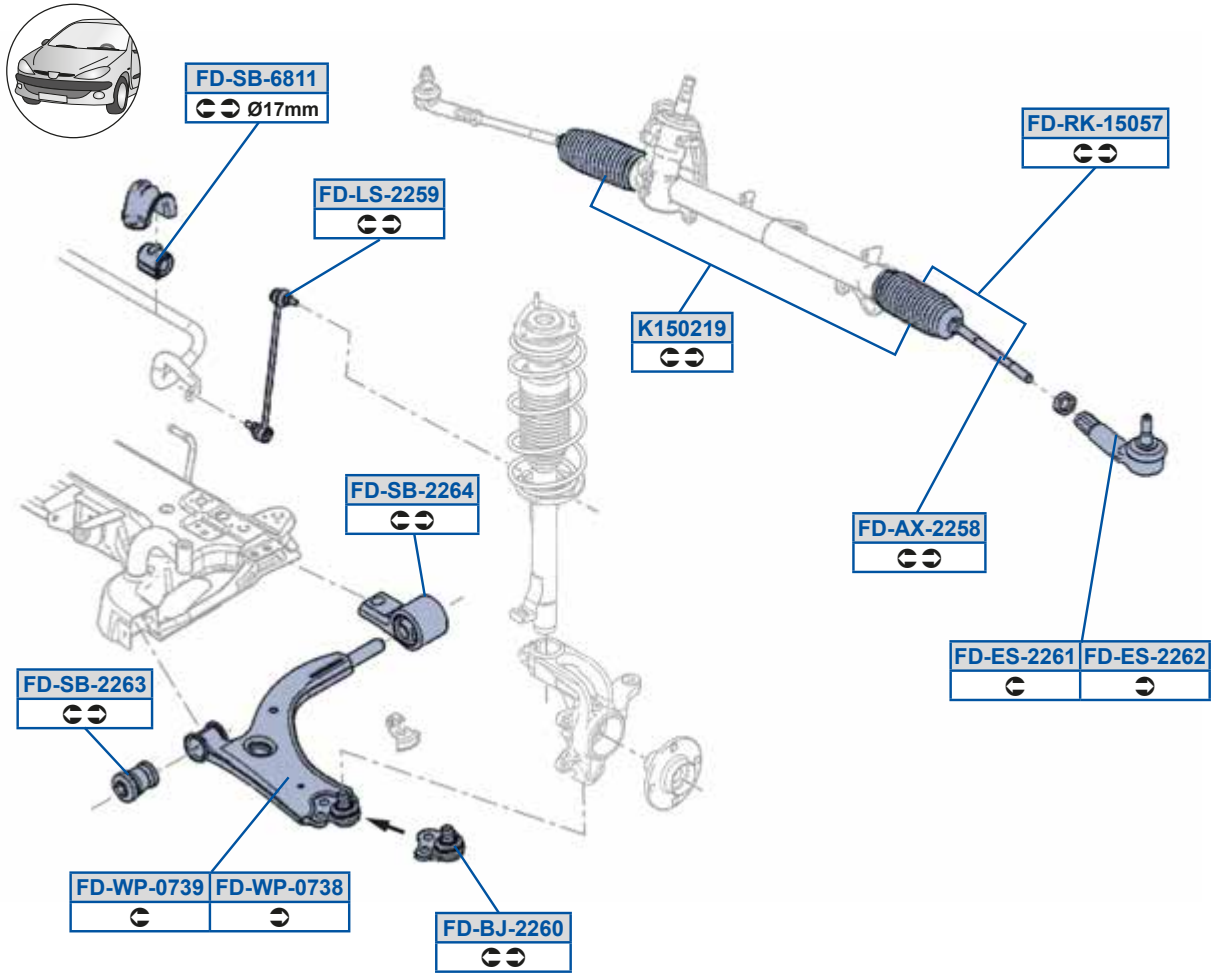

FORD

FIESTA V (JH_, JD_)	11/01 → 03/10	FIESTA V Van	04/07 → 09/09
FIESTA Van	10/03 → 12/10	FUSION (JU_)	08/02 → 12/12

Fiesta V (2002 -> 2008) - Fusion

FORD